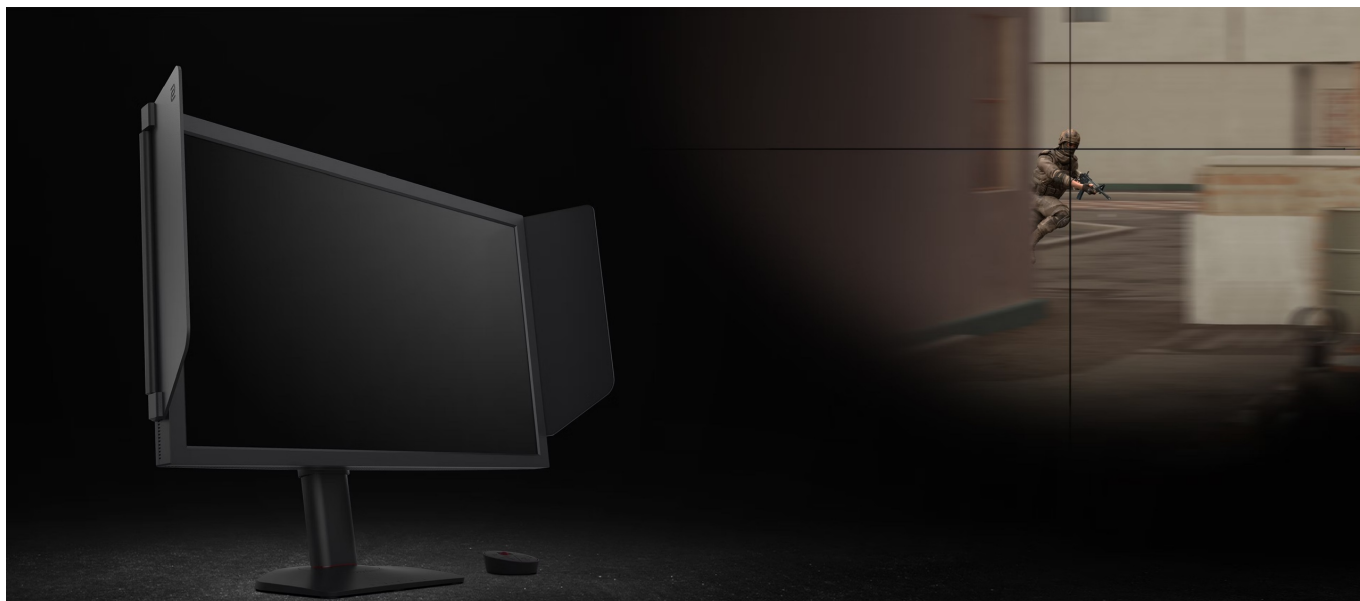

ZOWIE BY BENQ XL2546X+ 24,1"

Cena celkem:	14 206 Kč (bez DPH: 11 740 Kč)
Běžná cena:	15 626 Kč
Ušetříte:	1 421 Kč
Kód zboží:	MON304038
Part No.:	9H.LN1LB.QBE
Záruka:	36 měs.
Stav:	Nové zboží

Popis

Herní monitor ZOWIE by BenQ XL2546X+ pro e-sport a další náročný gaming

Herní monitor ZOWIE by BenQ XL2546X+ se naplno rozparádí především v náročných gamingových výzvách. Na **ploše 24,1"** nabízí nekompromisní rychlost, čistotu obrazu a dynamického pohybu. Představuje ideální volbu do akčních adventur, zběsilých závodů, stříleček, FPS a dalších on-line turnajů.

Připravte se na e-sporty

Monitor ZOWIE by BenQ XL2546X+ je vybaven speciálně vyvinutým **panelem Fast TN**, který podporuje vyšší jas, ostřejší obrysy a celkově zvýšenou dynamiku obrazu. Soustředte se na svoje výkony a nenechte se rozptylovat negativními aspekty obrazu, jako je rozmazání, nechtěné kmitání apod. **Obnovovací frekvence 280 Hz** vykreslí hladce každý detail na herní scéně. Ve spojení s **technologíí Adaptive-Sync** a **ultra nízkou dobou odezvy 0,5 ms** vás nerozhodí žádný krok soupeře, a ještě budete mít dost času na něj reagovat, zamířit a uštvědit mu úder.