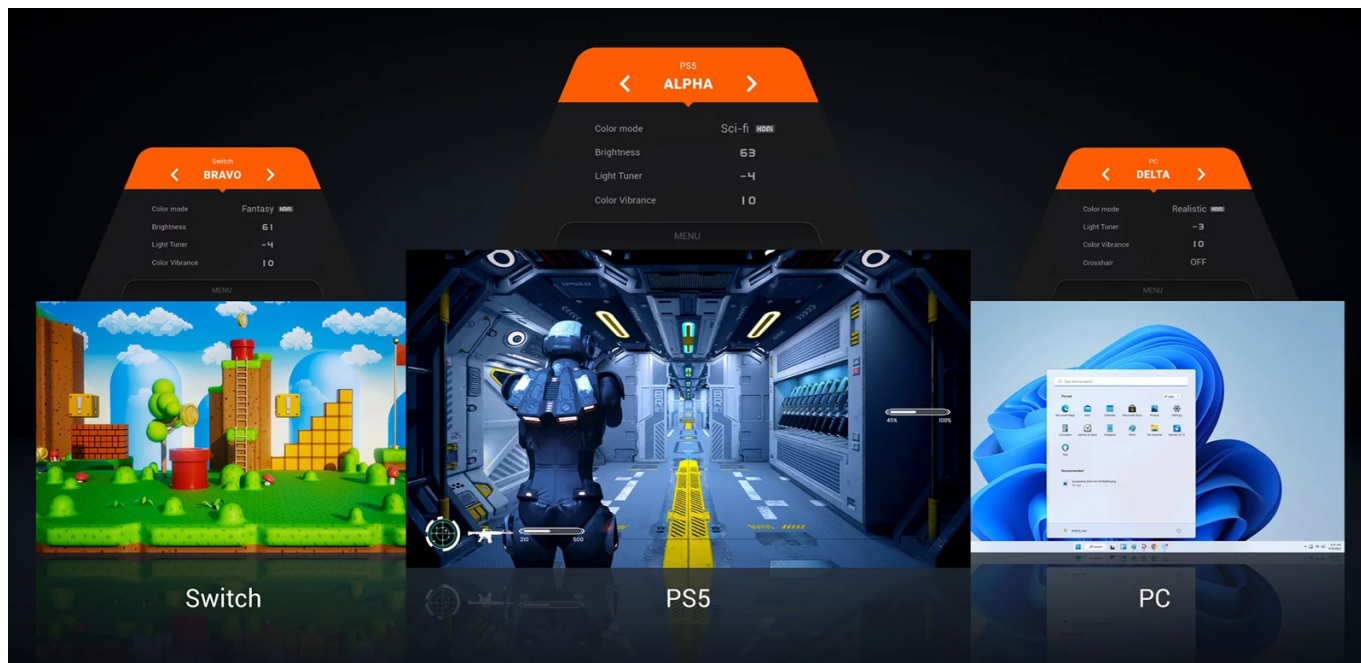

Monitor **BenQ Mobiuz EX251** je navržen **pro náročné gamingové nasazení, eSport** a snaží se plně přizpůsobit potřebám hráčů bohatou výbavou a technologiemi. Monitor disponuje moderní **IPS** obrazovkou s úhlopříčkou **24,5"**, která produkuje jasný a ostrý obraz ve **Full HD rozlišení**. Díky širokým pozorovacím úhlům IPS panelu si vychutnáte komfortní obraz ze všech stran a bez zkreslení.

**Exkluzivní technologie Color Vibrance a Light Tuner** navíc vyladí barvy a jas přesně podle vašich představ. **Displej monitoru BenQ Mobiuz EX251** dosahuje **prvotřídní obnovovací frekvence 220 Hz** a nízké doby odezvy **1 ms GtG**, díky čemuž umožňuje naprosto hladké herní aktivity a bleskové zobrazení. Dynamické herní akce bez trhání a rozmazání obrazu získáte díky technologii **AMD FreeSync**.

**BenQ Mobiuz EX251**

Přesný a komfortní obraz **24,5"** herního monitoru MobiuZ EX251 je navržen tak, aby splňoval specifické požadavky herního odvětví. Full HD rozlišení **1920 × 1080** obrazových bodů, obnovovací frekvence **220 Hz**, technologie **FreeSync** a doba odezvy **1 ms** zaručí, že vám neunikne jediný detail. Použitá technologie **IPS** nabízí pozorovací úhly 178° horizontálně i vertikálně. Exkluzivní technologie **Color Vibrance a Light Tuner** umožňují ideální nastavení barev a jasu. Mezi hlavní přednosti patří technologie **inteligentní optimalizace HDRi**, která výrazně zlepšuje ostrost, detaily a barvy HDR obsahu. Její funkce řízení jasu reagují na okolní světelné podmínky i konkrétní obsah. O zvuk se starají výkonné **stereo reproduktory** s celkovým výkonem **5 W**.

## ZÁKLADNÍ SPECIFIKACE

**Typ panelu:** IPS

**Úhlopříčka:** 24,5"

**Poměr stran:** 16 : 9

**Rozlišení:** 1920 × 1080

**Kontrastní poměr:** 1000 : 1

**Doba odezvy:** 1 ms

**Rozhraní:** 2× HDMI, 1× DisplayPort, 1× USB-C 3.2 Gen1, 2× USB 3.2 Gen1 (USB 3.0), 1× sluchátkový výstup