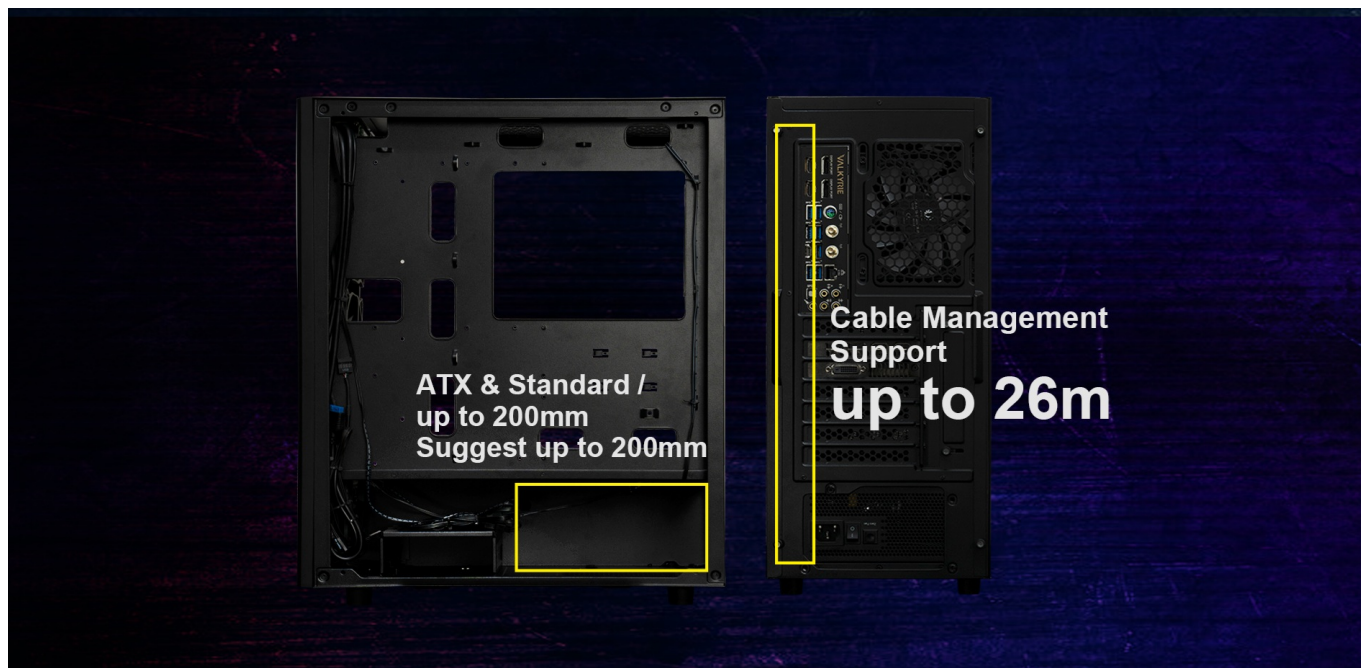

BITFENIX GRAFI ČERNÁ

Cena celkem:	999 Kč (bez DPH: 826 Kč)
Běžná cena:	1 099 Kč
Ušetříte:	100 Kč
Kód zboží:	CASBIT1530
Part No.:	BFC-GRM-KKGSK-4F
Záruka:	24 měs.
Stav:	Nové zboží

Popis

BitFenix Grafi - stylová prosklená skříň pro vaše PC komponenty

Moderní PC skříň BitFenix Grafi je moderní a stylová PC skříň, která je navržena pro stavbu výkonných pracovních počítačů nebo herních strojů. Vyznačuje se jak potřebnou estetikou v podobě **prosklené bočnice**, tak konstrukcí z odolných materiálů, které zajistí **pevnost a dlouhotrvající životnost**. Počítačová skříň nabízí dostatek prostoru pro instalaci výkonných komponent v čele s grafickou kartou, dlouhým výměníkem vodního chlazení nebo třeba **základní desky ve formátech ATX, Micro ATX, Mini ITX**.

Chlazení podporují **čtveřice předinstalovaných 120mm ventilátorů s RGB podsvícením**, přičemž jejich počet lze rozšířit o další dva. Díky tomu je zajištěna efektivní cirkulace vzduchu a snižování teplot všech kritických komponent. Skříň obsahuje **na horním panelu snadno dostupné konektory** pro připojení USB periferií, sluchátek nebo mikrofonu.

Interní pozice: 2 × 2,5", 1 × 2,5"/3,5", 1 × 3,5"

Kompatibilita základní desky: ATX, Micro ATX, Mini ITX

Zdroj: bez zdroje

Konektory na horním panelu: 2 × USB 3.0, 1 × USB 2.0, 1 × sluchátkový výstup, 1 × vstup pro mikrofon