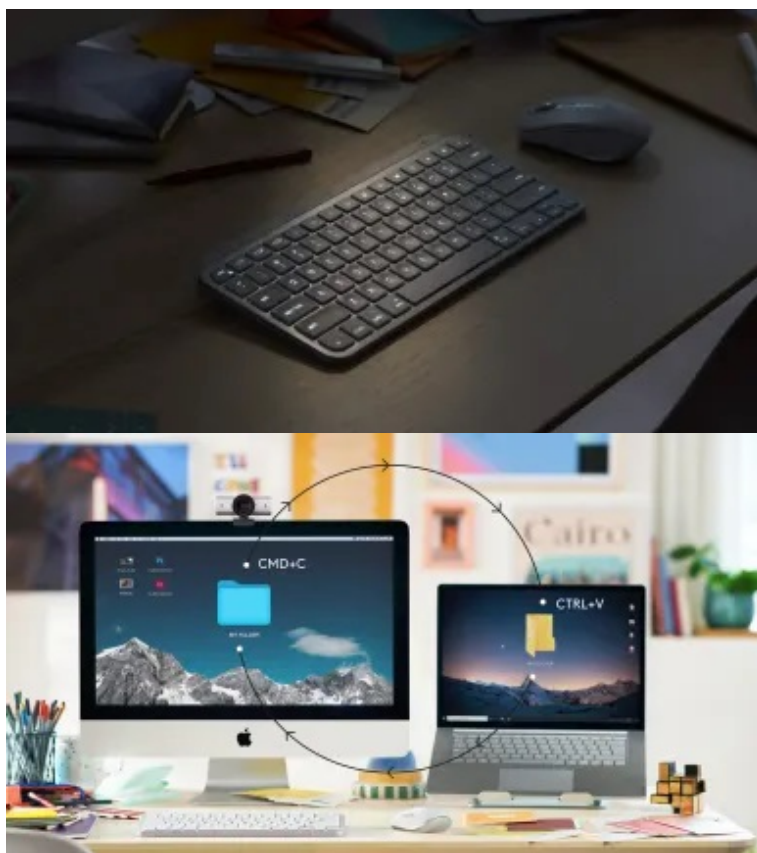

Bezdrátová klávesnice Logitech MX Keys Mini kompaktních rozměrů, která se vyznačuje jednoduchým designem a inteligentním podsvícením pro každou práci na PC. **Klávesy s kulovým profilem** podporují komfortní psaní a **ergonomii**. Jsou tvarované s ohledem na lidské prsty, což zajišťuje rychlé a přesné psaní s nižším rizikem překlepů, respektive stiskem špatné klávesy.

Díky **technologii Flow** klávesnici Logitech MX Keys Mini jednoduše **propojíte s více zařízeními** s rozdílnými operačními systémy. Díky tomu zajišťuje efektivní práci v rámci **multitaskingu**. Tento model rovněž disponuje **programovatelnými klávesami**, takže se do určité míry přizpůsobí vašim konkrétním požadavkům.

Logitech MX Keys Mini US

Kompaktní bezdrátová klávesnice určená pro pohodlné, rychlé a plynulé psaní. **Minimalistické provedení** vyrovná vaše ramena a umožní vám umístit myš blíže ke klávesnici, výsledkem je lepší držení těla a zlepšení ergonomie. **Klávesy s kulovým profilem** tvarovaným pro vaše prsty minimalizují riziko překlepu, zatímco jejich zvýšená stabilita snižuje hlučnost. Klávesnice disponuje **podsvícením**, jehož intenzita je regulována buď automaticky pomocí senzoru okolního osvětlení nebo ručně pomocí softwaru Logi Options+. Připojení k počítači je realizováno bezdrátově skrze **Bluetooth** či miniaturní bezdrátový USB přijímač **Logitech Bolt (není součástí balení)**. Vestavěná baterie s kapacitou **1500 mAh** udrží klávesnici v provozu **až 10 dní**, nebo 5 měsíců v případě vypnutého podsvícení. Nabíjení pak probíhá pomocí přiloženého **USB-C** kabelu.