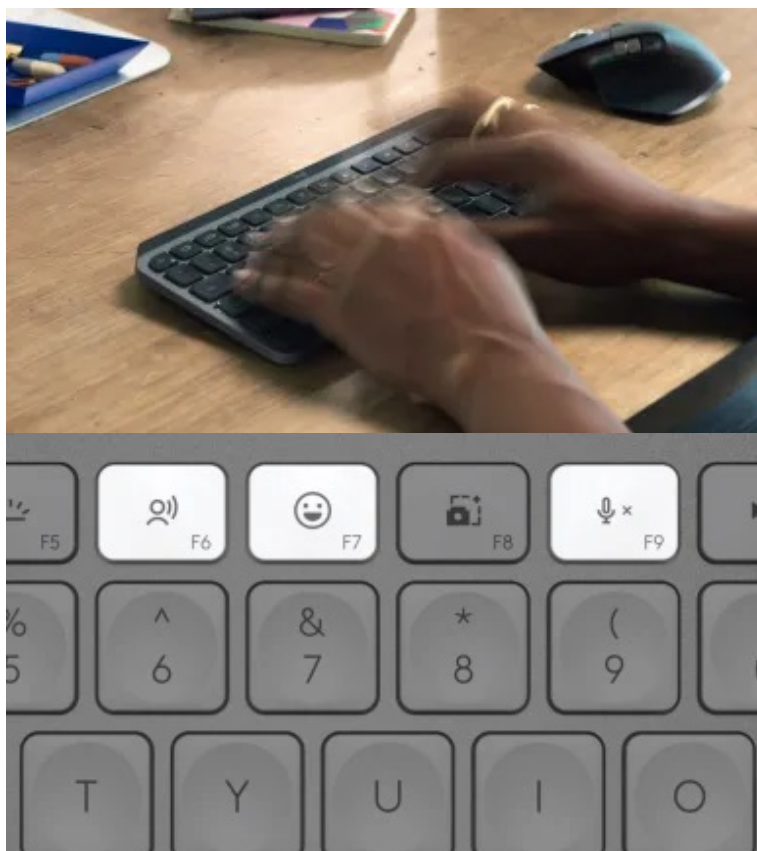

Bezdrátová klávesnice Logitech MX Keys Mini kompaktních rozměrů, která se vyznačuje jednoduchým designem a inteligentním podsvícením pro každou práci na PC. **Klávesy s kulovým profilem** podporují komfortní psaní a **ergonomii**. Jsou tvarované s ohledem na lidské prsty, což zajišťuje rychlé a přesné psaní s nižším rizikem překlepů, respektive stiskem špatné klávesy.

Díky **technologii Flow** klávesnici Logitech MX Keys Mini jednoduše **propojíte s více zařízeními** s rozdílnými operačními systémy. Díky tomu zajišťuje efektivní práci v rámci **multitaskingu**. Tento model rovněž disponuje **programovatelnými klávesami**, takže se do určité míry přizpůsobí vašim konkrétním požadavkům.