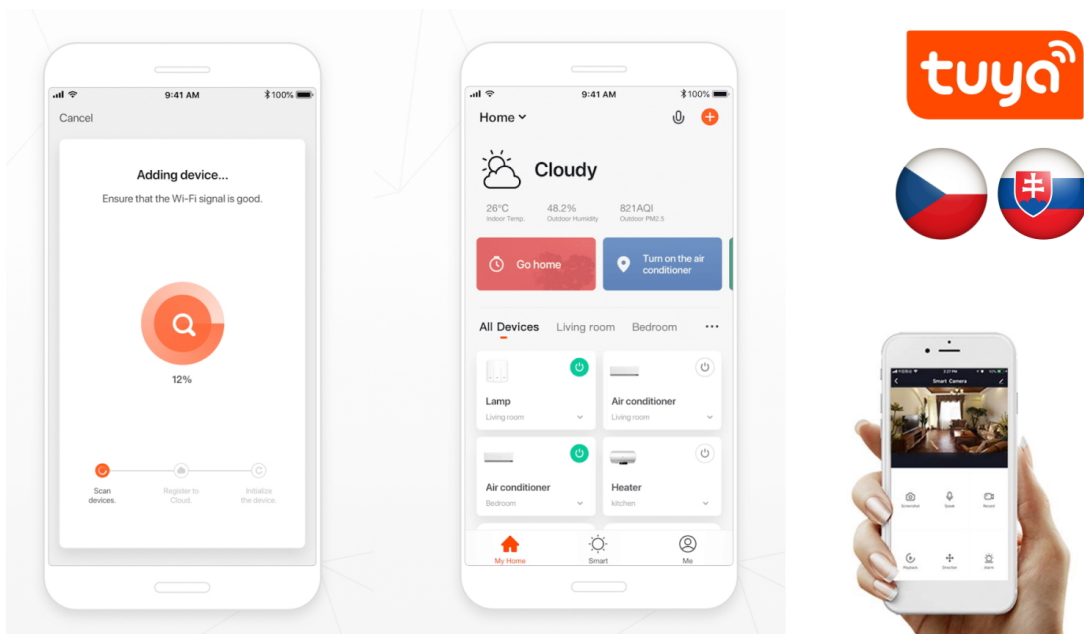

IMMAX NEO SMART KONTROLER V9

Cena celkem:	599 Kč (bez DPH: 495 Kč)
Běžná cena:	659 Kč
Ušetříte:	60 Kč
Kód zboží:	ELIIMM1030
Part No.:	07582L
Záruka:	24 měs.
Stav:	Nové zboží

Popis

IMMAX NEO Smart kontroler V9

Speciální ovladač pro **ovládání světelných zdrojů** systému IMMAX NEO komunikující na protokolu **ZigBee 3.0**. Ovladačem je možné stmívat či vypínat, díky tomu můžete mít osvětlení v domácnosti kdykoliv pod kontrolou a stát se tak „pánem světla“. Samozřejmostí je ochrana proti přepětí, přehřátí i přetížení. Kontroler je kompatibilní s iOS, Android, Amazon Alexa, Apple Siri zkratky, Google Assistant a systémem Lidl.

Poznámka: Pro instalace se zapojením nulového vodiče, pod tlačítko.

Upozornění: Kontroler vyžaduje propojení s chytrou bránou IMMAX NEO BRIDGE PRO Smart Zigbee 3.0 (prodává se samostatně) či jiným TUYA hubem na standardu ZigBee 3.0.

ZÁKLADNÍ SPECIFIKACE

Rozhraní: Zigbee 3.0, podpora Tuya

Frekvence: 2400–2483,5 MHz

Bezdrátový dosah: 30 m přímá viditelnost, 10 m v zastavěném prostoru

Rozsah zatížení: 2 × 150 W

Napájení: AC 120–240 V