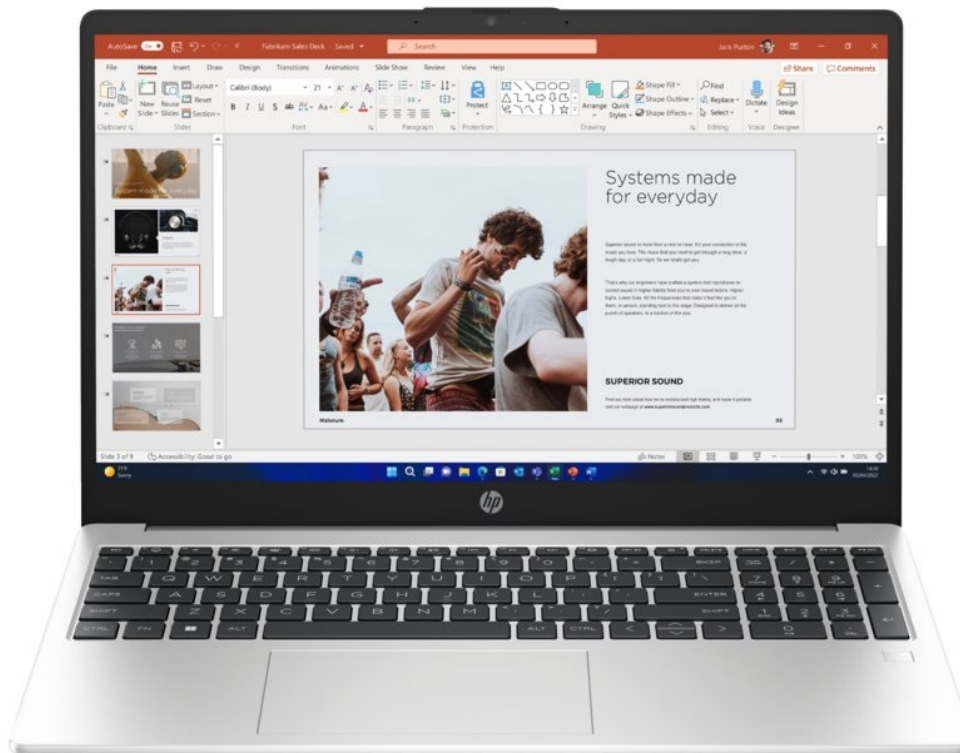

## Notebook HP 250R G10 - přenosný parťák pro vaši produktivitu

**Notebook HP 250R G10** je navržen pro plnění každodenních pracovních úkolů a standardní multimediální činnost. Disponuje **procesorem Intel Core 3**, který zvládne provoz aplikací a ve spojení se **16GB RAM** také efektivní multitasking. Chod firemního softwaru a dalších programů je svižný a bez zpoždění reaguje na vaše požadavky. Další předností je **SSD úložiště, které skýtá 512 GB prostoru** pro ukládání dat a podporuje rychlý přístup k datům. Díky tomu načítá aplikace a celý systém enormní rychlostí.

**Notebook HP 250R G10** vám zprostředkuje obsah na ploše 15,6 palců. Obraz vykresluje v ostrém **Full HD rozlišení**, což je ideální nejenom pro čtení a tvorbu dokumentů, surfování po internetu, ale také komfortní sledování multimédií jako filmy či videa. Notebook **HP 250R G10** přichází také s praktickou výbavou v podobě **Full HD webkamery** nebo **čtečky otisku prstů**. Vše vyvedeno v elegantním a lehkém designu. **Váha pod 2 kg** umožní snadné přenášení a pohodlnou činnost klidně i na cestách.

## HP 250R G10

Základem notebooku je šestijádrový procesor **Intel Core 3 100U**, pracující na frekvenci 1,2 GHz, doplněný o **16 GB** operační paměti. Vybaven je **15,6"** matným displejem s **Full HD** rozlišením 1920 × 1080 bodů. Obrazová data má na starosti integrovaná grafická karta **Intel Graphics**. Pro data je k dispozici **SSD disk** s kapacitou **512 GB**. Vybaven je Full HD webkamerou, čtečkou otisku prstů a podsvícenou klávesnicí. Samozřejmostí je bezdrátové připojení **Wi-Fi a Bluetooth**. Notebook je dodáván s předinstalovaným operačním systémem **Windows 11 Pro**.

**Úhlopříčka displeje:** 15,6"

**Velikost operační paměti:** 16 GB

**HDD kapacita:** 512 GB SSD

**Barva:** stříbrná

**Hmotnost:** 1,59 kg

Rozšíření operační paměti je možné pouze servisním zásahem. Paměťové sloty nejsou uživatelsky přístupné.