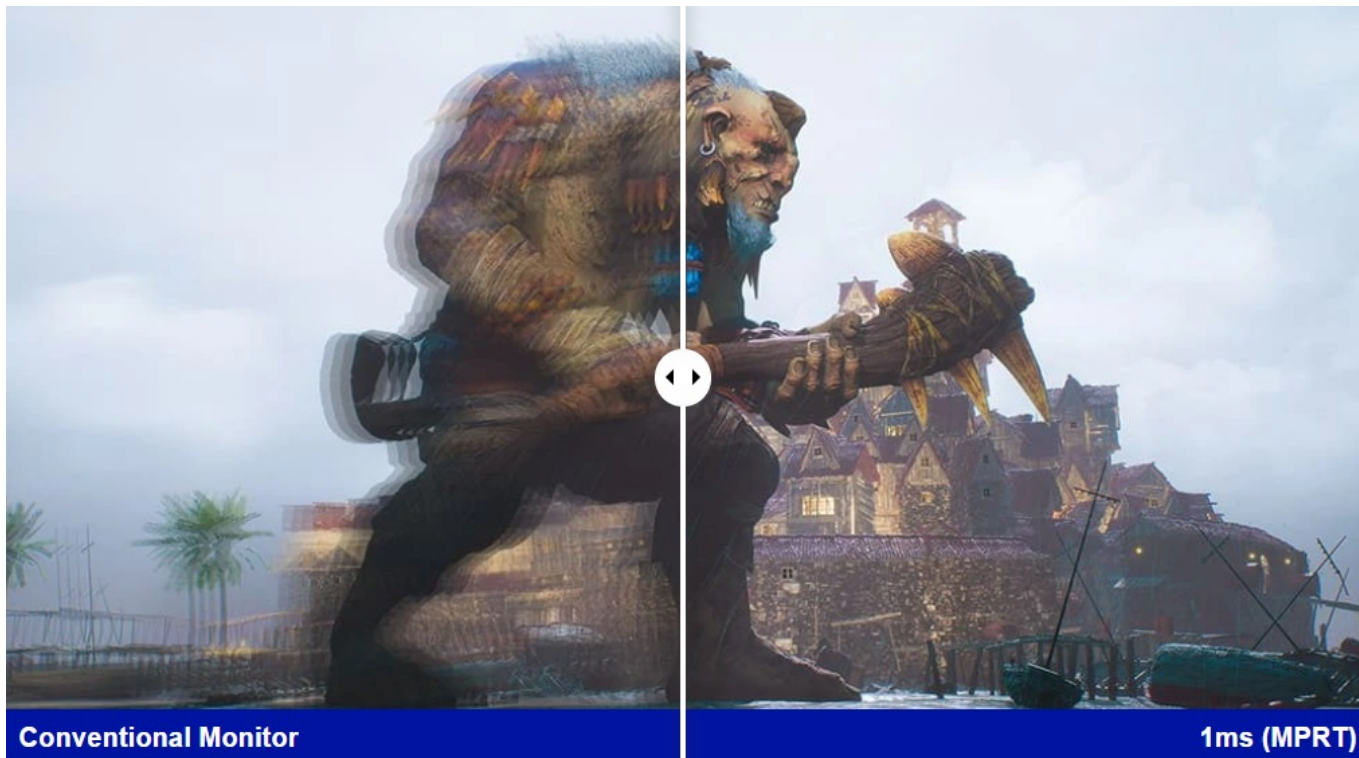

Herní monitor ViewSonic VX2479J-HD-PRO vám na **ploše 24 palců** zprostředkuje špičkovou kvalitu obrazu. Displej dosahuje širokých pozorovacích úhlů a vysoké obnovovací frekvence, díky čemuž podporuje plynulý obraz bez snížení kvality i při pohledu ze stran. **SuperClear IPS panel** přináší živé a věrné barvy, které si užijete při každém pohledu. Díky **obnovovací frekvenci až 180 Hz** poskytuje monitor **ViewSonic VX2479J-HD-PRO** dokonale hladký a plynulý obraz, který oceníte nejenom při gamingu, ale také třeba editaci videa a tvorbě dalšího digitálního obsahu.

Precizní snímkování v každé sekundě hraní vám dá výhodu nad soupeři v akčních a dobrodružných hrách. Ve spojení s **nízkou dobou odezvy 1 ms** jsou veškeré přechody rychlé, plynulé a při zachování ostrého obrazu bez rušivých vlivů. Samozřejmostí je také podpora **technologie AMD FreeSync**, která eliminuje sekání nebo trhání obrazu.

Monitor ViewSonic VX2479J-HD-PRO je tak dokonale funkční napříč všemi herními žánry. **Technologie EyeProTech** obsahuje Flicker-free i filtr modrého světla, díky čemuž efektivně předchází námaze očí a digitální únavě při dlouhodobém hraní nebo pracovní činnosti. Dostupná konektivita v podobě **DisplayPortu** a **dvojice HDMI** vám poskytne možnosti připojení moderního počítače i herních konzolí.

ViewSonic VX2479J-HD-PRO

Herní LED monitor s úhlopříčkou **23,8"** nabízí Full HD rozlišení **1920 × 1080** obrazových bodů. Disponuje dobou odezvy **1 ms**, kontrastním poměrem **1000 : 1**, jasem **250 cd/m²** a **101% pokrytím sRGB** barevné palety. Obnovovací frekvence **až 180 Hz** spolu s podporou technologií **AMD FreeSync** nabízí intenzivní akci bez trhání, zadržávání nebo rozmazávání obrazu při pohybu. Příjemné jsou též pozorovací úhly **178°** horizontálně i vertikálně. Je vhodný i pro instalaci na stěnu díky standardu **VESA 100 × 100 mm**. Potěší také výškově nastavitelný podstavec a funkce **Pivot**.