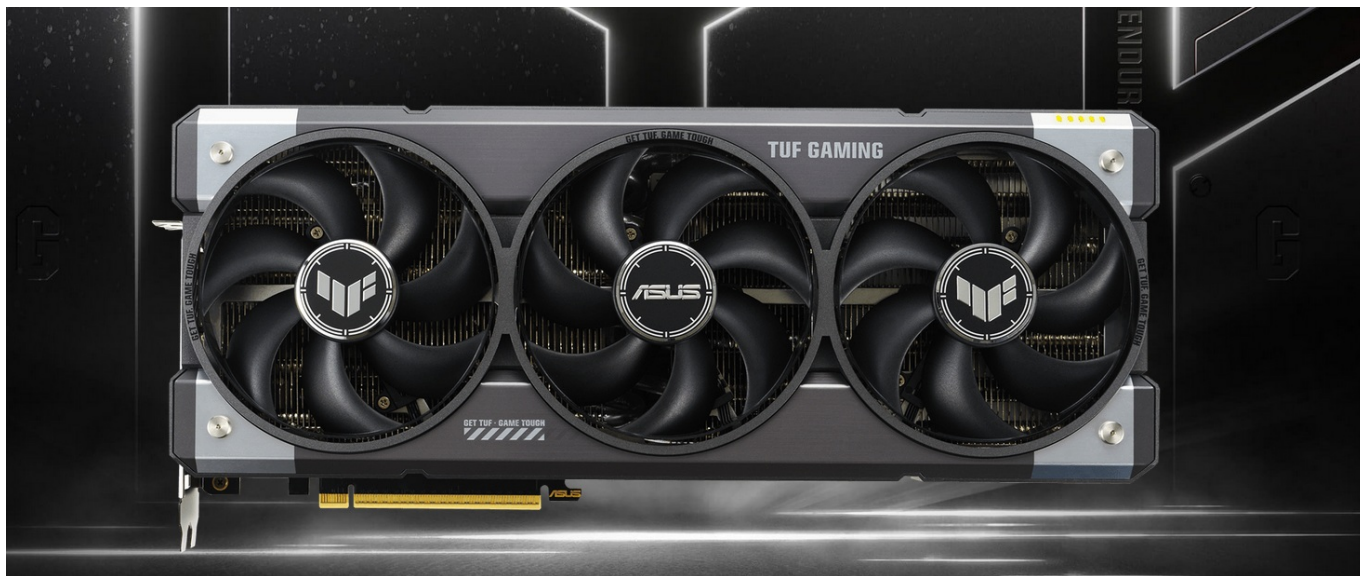

ASUS TUF GAMING GEFORCE RTX 5080 16GB GDDR7 OC

Cena celkem:	41 787 Kč (bez DPH: 34 535 Kč)
Běžná cena:	45 966 Kč
Ušetříte:	4 179 Kč
Kód zboží:	VGAASU1105
Part No.:	90YV0M30-M0NA00
Záruka:	36 měs.
Stav:	Nové zboží

Popis

ASUS TUF GAMING GeForce RTX 5080 OC - odolnost a výkon bez kompromisů

Grafická karta **ASUS TUF GAMING GeForce RTX 5080 OC** je připravena být nejlepší. Disponuje vylepšeným chlazením i napájením, takže si poradí s jakoukoli zátěží, která se na ni chystá. Kromě toho se vyznačuje také posíleným designem – **speciálním kovovým exoskeletem**, který zajišťuje mimořádnou pevnost a odolnost. Je poháněna **architekturou NVIDIA Blackwell** a obsahuje nepřeberné množství technologií jak pro hráče, tak tvůrce obsahu.

Tvůrci a grafici zase ocení podporu kreativních aplikací a **paměť typu GDDR7 s obří kapacitou 16 GB**. Grafická karta **ASUS TUF GAMING GeForce RTX 5080 OC** je tak ideální pro úpravu fotografií a videa, 3D vykreslování nebo grafický design. **Pokročilý design chlazení s trojicí ventilátorů** využívá **konstrukční technologii MaxContact** pro maximální tepelnou účinnost. Ve spojení s **Axial-tech ventilátory** umožní extrémní chladicí výkon, optimalizované proudění vzduchu a **tichý provoz**.