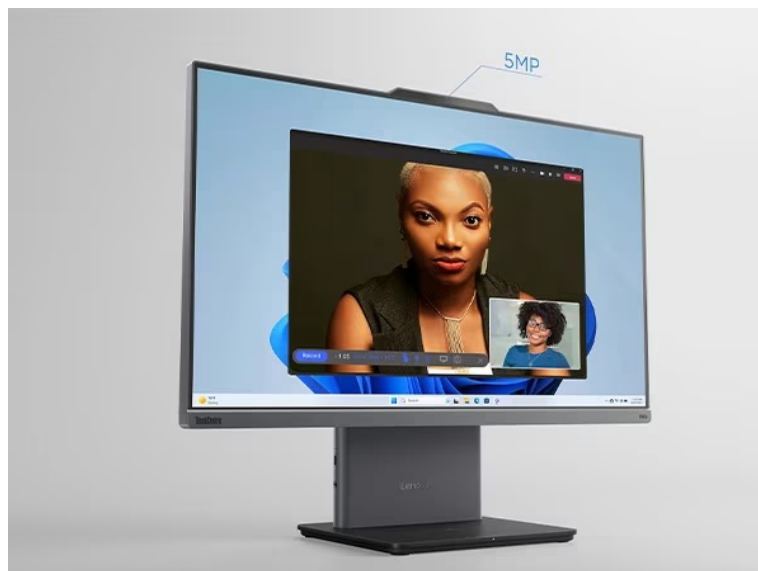

Vytvořte komplexní pracoviště se **stolním počítačem Lenovo ThinkCentre Neo 50a-24 Gen5**. Tento monitor s **24" dotykovým displejem** představuje plnohodnotné PC pro každodenní náročnou práci i multimediální zábavu. Vyznačuje se **provedením All-in-One**, takže všechny komponenty integruje do jednoho elegantního a štíhlého monitoru. Díky tomu efektivně **šetří místo na stole** a ponechává prostor pro další periferní zařízení. Samotný displej je dostatečně prostorný, aby přehledně zobrazil internetové stránky, aplikace i multimediální obsah ve formě filmů, videí či fotografií. **Dotykové ovládání** je jednoduché a dostatečně intuitivní pro každodenní používání.

Rozlišení Full HD vykresluje ostrý a detailní obraz. **Procesor Intel Core i7 třinácté generace** zajistí výpočetní výkon pro provoz PC aplikací, úpravu tabulek, dokumentů a další firemní procesy. Ve spojení se **16GB RAM** zvládne také **velmi náročný multitasking**. Na vysoké efektivitě práce se podílí také **SSD jednotka**, která rychle načte potřebné programy a spustí celý systém. K tomu vám poskytneme **1TB úložiště** pro vaše data.

Lenovo ThinkCentre Neo 50a-24 Gen5

Stolní počítač s monitorem v jednom. Základem počítače je desetijádrový procesor **Intel Core i7-13620H** pracující na frekvenci 2,4 GHz, doplněný **16 GB** operační paměti. Vybaven je **23,8" dotykovým** displejem s **Full HD** rozlišením obrazu 1920 × 1080 bodů a obnovovací frekvencí **100 Hz**. Obrazová data má na starost integrovaná grafická karta **Intel UHD**. Pro data je k dispozici **SSD disk** s kapacitou **1 TB**. Předností je **bezdrátová nabíječka** na základně monitoru. Samozřejmostí je bezdrátová technologie **Wi-Fi a Bluetooth**. Dodáván je s operačním systémem **Windows 11 Pro**. Součástí balení je bezdrátová klávesnice a myš.