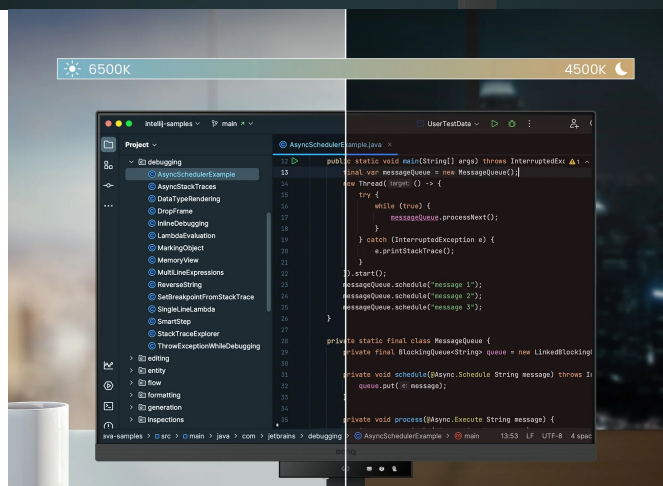

**Popis****Monitor BenQ RD320U - zaostřeno na kódování**

**Monitor BenQ RD320U** je navržen pro potřeby programátorů a jejich náročné požadavky. Na **displeji s úhlopříčkou 31,5"** přehledně a jasně zobrazí kódy a umožní vám plné ponoření do programátorských projektů. **Monitor BenQ RD320U** disponuje pokročilými režimy **pro specifické potřeby kódování**, které zajišťují čisté písmo a zlepšené rozlišení. Při práci na náročných projektech oceníte také nižší námahu očí při dlouhodobém nasazení. **Režimy nabízí světlé i tmavé motivy** podle toho, v jakých podmínkách programujete. Snadno také upravíte jas nebo kontrast, abyste dosáhli ideálního prostředí pro práci.

Mezi další přednosti patří **system osvětlení MoonHalo** v zadní části monitoru BenQ. MoonHalo slouží k **nastavení jasu, teplotě barev apod.**, díky čemuž **chrání vaše oči** a podporuje lepší soustředění. Pomocí **softwaru Display Pilot 2** máte nastavení displeje pod dokonalou kontrolou. V rámci multitaskingu můžete monitor **BenQ RD320U** propojit s dalšími monitory pomocí **technologie Daisy Chain**. Další možnosti konektivity zajišťují porty **HDMI, DisplayPort** nebo **USB**.