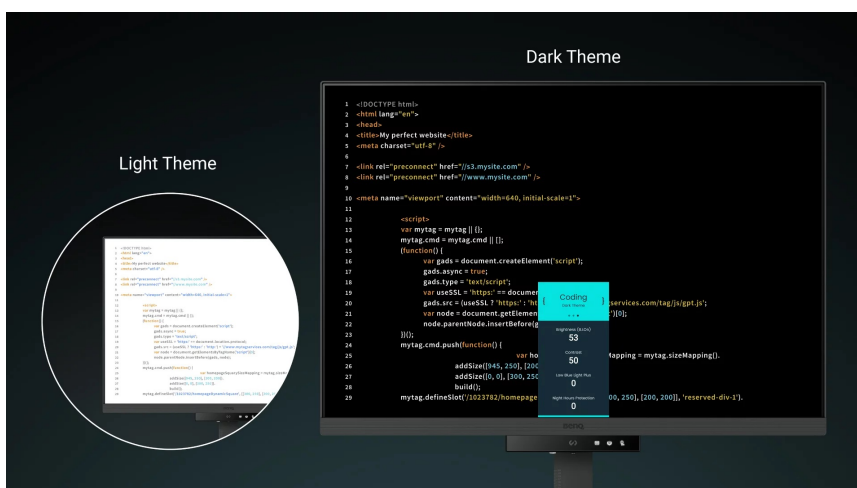

**Popis****Monitor BenQ RD320U - zaostřeno na kódování**

**Monitor BenQ RD320U** je navržen pro potřeby programátorů a jejich náročné požadavky. Na **displeji s úhlopříčkou 31,5"** přehledně a jasně zobrazí kódy a umožní vám plné ponoření do programátorských projektů. **Monitor BenQ RD320U** disponuje pokročilými režimy **pro specifické potřeby kódování**, které zajišťují čisté písmo a zlepšené rozlišení. Při práci na náročných projektech oceníte také nižší námahu očí při dlouhodobém nasazení. **Režimy nabízí světlé i tmavé motivy** podle toho, v jakých podmínkách programujete. Snadno také upravíte jas nebo kontrast, abyste dosáhli ideálního prostředí pro práci.

Mezi další přednosti patří **system osvětlení MoonHalo** v zadní části monitoru BenQ. MoonHalo slouží k **nastavení jasu, teplotě barev apod.**, díky čemuž **chrání vaše oči** a podporuje lepší soustředění. Pomocí **softwaru Display Pilot 2** máte nastavení displeje pod dokonalou kontrolou. V rámci multitaskingu můžete monitor **BenQ RD320U** propojit s dalšími monitory pomocí **technologie Daisy Chain**. Další možnosti konektivity zajišťují porty **HDMI, DisplayPort** nebo **USB**.