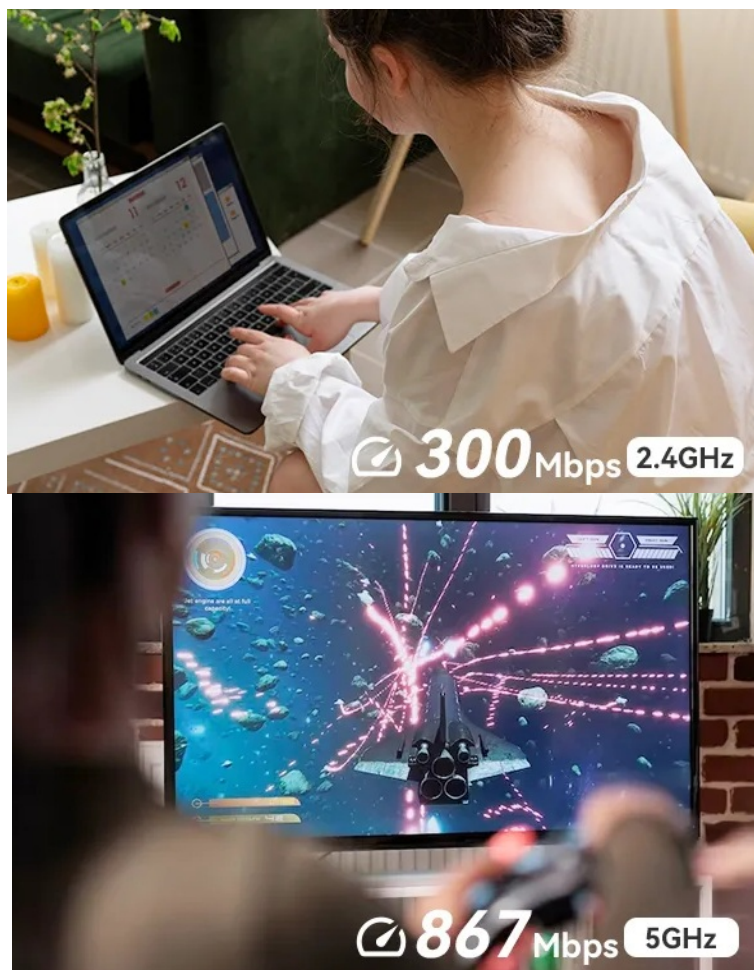

Bavte se s internetem naplno a bez sekání - Wi-Fi router Imou HR12F-A

Dvoupásmový Wi-Fi router Imou HR12F-A, se kterým si dopřejete vysokorychlostní Wi-Fi síť, plynulé a spolehlivé připojení v pohodlí domova. Tento model pracuje na frekvencích **2,4 GHz a 5 GHz**. V pásmu 2,4 GHz dosahuje přenosových rychlostí až 300 Mbps a v pásmu 5 GHz až 867 Mbps. Díky tomu je ideální **pro všestranné on-line aktivity**, ať už pracujete na PC, hrajete on-line hry, sledujete filmy, videa ve vysokém rozlišení, nebo holdujete streamování digitálního obsahu.

Wi-Fi router Imou HR12F-A disponuje **4 externími anténami**, které dosahují vysokého výkonu a **Wi-Fi signálem pokryjí celou vaši domácnost**. I v tom nejbližším koutu místnosti se můžete těšit s připojením. S **aplikací Imou Life** máte správu routeru a svou domácí Wi-Fi síť pod dokonalou kontrolou. Umožní vám snadné ovládání odkudkoli, zapnutí a konektivitu.