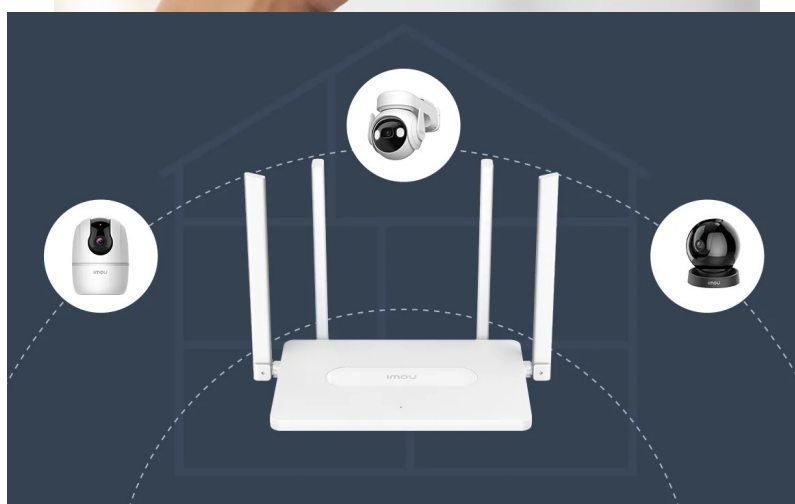

Bavte se s internetem naplno a bez sekání - Wi-Fi router Imou HR12F-A

Dvoupásmový Wi-Fi router Imou HR12F-A, se kterým si dopřejete vysokorychlostní Wi-Fi síť, plynulé a spolehlivé připojení v pohodlí domova. Tento model pracuje na frekvencích **2,4 GHz a 5 GHz**. V pásmu 2,4 GHz dosahuje přenosových rychlostí až 300 Mbps a v pásmu 5 GHz až 867 Mbps. Díky tomu je ideální **pro všestranné on-line aktivity**, ať už pracujete na PC, hrajete on-line hry, sledujete filmy, videa ve vysokém rozlišení, nebo holdujete streamování digitálního obsahu.

Wi-Fi router Imou HR12F-A disponuje **4 externími anténami**, které dosahují vysokého výkonu a **Wi-Fi signálem pokryjí celou vaši domácnost**. I v tom nejbližším koutu místnosti se můžete těšit s připojením. S **aplikací Imou Life** máte správu routeru a svou domácí Wi-Fi síť pod dokonalou kontrolou. Umožní vám snadné ovládání odkudkoli, zapnutí a konektivitu.