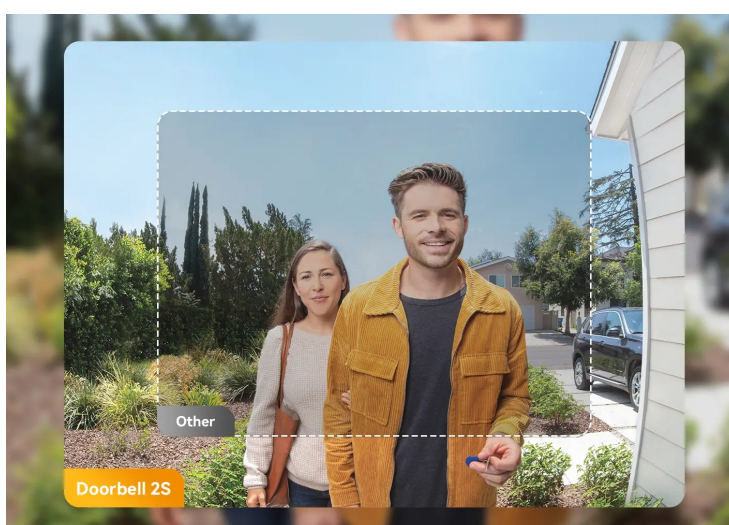

Díky bezdrátovému připojení **není potřeba vymýšlet složitou kabeláž** a skvěle se hodí do každého moderního nebo chytrého domu. Navíc podporuje **mobilní aplikaci Imou Life**, takže ke správě, funkcím (režim úspory energie, přizpůsobitelné zóny detekce, zvuk alarmu) a notifikacím máte jednoduchý přístup ze svého smartphonu.