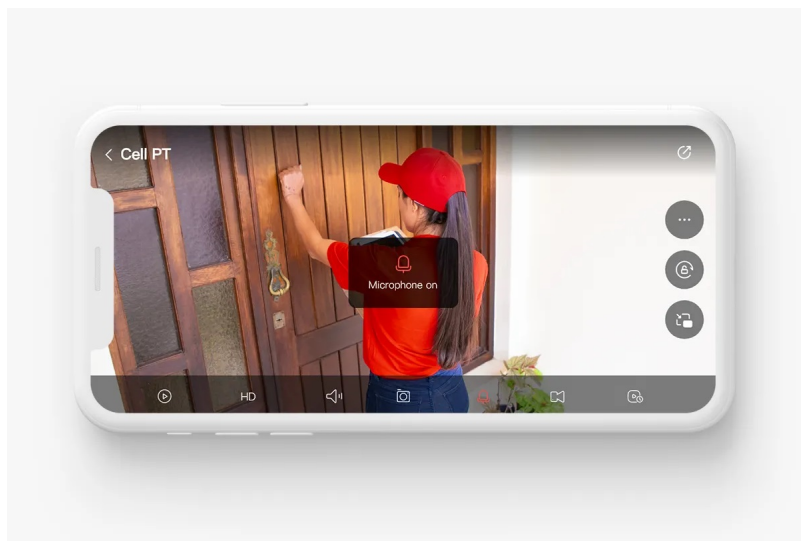

Popis

Ochrana rodiny i objektu ve 2K kvalitě - kamera Imou Cell PT

Bezdrátová bezpečnostní kamera Imou Cell PT pro ochranu domácnosti a těch, na kterých vám záleží. Videozáznamy zachycuje ve **vysokém rozlišení 2K**, díky čemuž je obraz ostrý a nechybí žádný důležitý detail. Disponuje **dobíjecí baterií s kapacitou 5 000 mAh**, která zajišťuje provoz až 4 měsíce. Pro napájení **lze využít také solární panel** (součástí je solární panel s výkonem 3 W), který snadno připojíte a umožní spolehlivý provoz bezpečnostního systému kontinuálně **v režimu 24/7**.

Samotná **instalace je pak rychlá, jednoduchá** a postačí vám k tomu jedna ruka. Stejně jako pro odejmutí je to otázka jednoho cvaknutí. Objektiv podporuje **panoramatické otáčení a naklápění**, a tak poskytne plný dohled nad vaším domovem. Díky **IR přísvitu do vzdálenosti až 20 metrů** je ideální i pro noční monitoring. **Detektor PIR s pokročilým video algoritmem** spolehlivě zachycují osoby a jejich pohyb.

Přesně rámuje jednotlivé osoby a zachytí je po celou dobu pohybu. **Kamera Imou Cell PT** poskytuje zvýšenou ochranu proti poškození a vnější povětrnostním vlivům. **Robustní konstrukce splňuje stupeň krytí IP66**, takže zařízení odolá dešti, prachu nebo třeba bouři. Podporuje **rozmanité provozní režimy**, ať už potřebujete nepřetržité nahrávání videa, nebo naopak šetřit baterii.