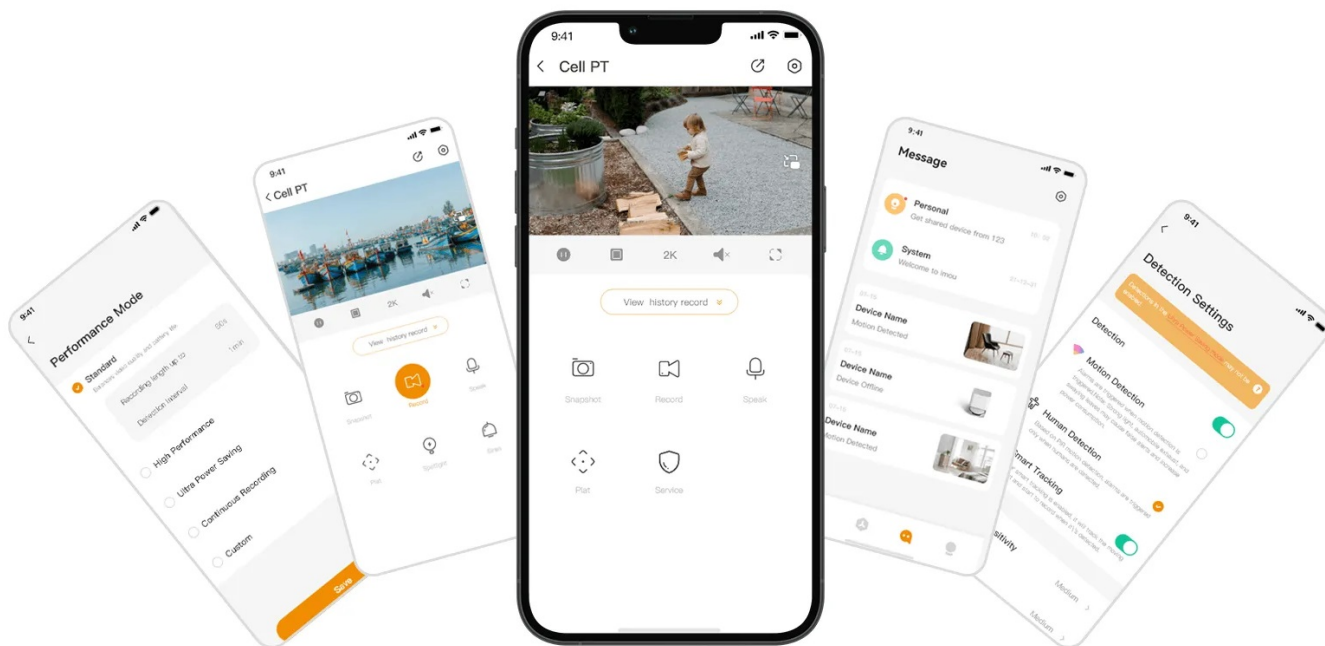

Popis

Ochrana rodiny i objektu ve 2K kvalitě - kamera Imou Cell PT

Bezdrátová bezpečnostní kamera Imou Cell PT pro ochranu domácnosti a těch, na kterých vám záleží. Videozáznamy zachycuje ve **vysokém rozlišení 2K**, díky čemuž je obraz ostrý a nechybí žádný důležitý detail. Disponuje **dobíjecí baterií s kapacitou 5 000 mAh**, která zajišťuje provoz až 4 měsíce. Pro napájení **lze využít také solární panel** (součástí je solární panel s výkonem 3 W), který snadno připojíte a umožní spolehlivý provoz bezpečnostního systému kontinuálně **v režimu 24/7**.

Samotná **instalace je pak rychlá, jednoduchá** a postačí vám k tomu jedna ruka. Stejně jako pro odejmutí je to otázka jednoho cvaknutí. Objektiv podporuje **panoramatické otáčení a naklápění**, a tak poskytne plný dohled nad vaším domovem. Díky **IR přísvitu do vzdálenosti až 20 metrů** je ideální i pro noční monitoring. **Detektor PIR s pokročilým video algoritmem** spolehlivě zachycují osoby a jejich pohyb.

Přesně rámuje jednotlivé osoby a zachytí je po celou dobu pohybu. **Kamera Imou Cell PT** poskytuje zvýšenou ochranu proti poškození a vnější povětrnostním vlivům. **Robustní konstrukce splňuje stupeň krytí IP66**, takže zařízení odolá dešti, prachu nebo třeba bouři. Podporuje **rozmanité provozní režimy**, ať už potřebujete nepřetržité nahrávání videa, nebo naopak šetřit baterii.

Pro tyto účely je k dispozici praktická **mobilní aplikace v češtině**. Aplikace IMOU Life toho zvládne ještě mnohem víc, například nastavení citlivosti detekce, tónu alarmu a další. Součástí výbavy modelu **Imou Cell PT** je zabudovaný **mikrofon a reproduktor**, což vám umožní jednoduchou komunikaci, ať už jste kdekoli.