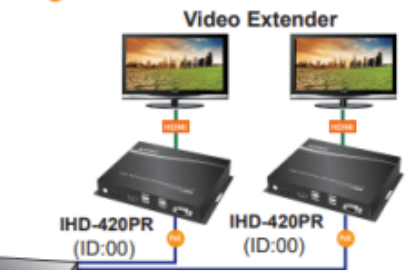

Přenos lze zabezpečit proti zcizení obsahu metodou EDID, lze řídit kvalitu přenosu a vyhlazení videa pro kvalitní výstup.

IHD-420PT / IHD-420PR

Designed for Video Wall Advertising, Presentations, Event Displays & Monitoring Systems

ZÁKLADNÍ SPECIFIKACE

Vlastnosti:

- 4K Ultra HD vysoce kvalitní video vysílač s obnovovací frekvencí 60 snímků za sekundu

- LAN port RJ-45, 1000Base-T, standardy: IEEE 802.3, IEEE 802.3u, IEEE 802.3ab
- HDMI vstup, A typ (samice), slučitelné s HDMI 2.0a
- videostěna (videowall) 8×16 segmentů
- 64kanálový DIP přepínač snadno použitelný pro sladění skupin v multicastu
- správa utilitou, přepínání kanálů pomocí DIP přepínače
- identifikace rozlišení dle EDID (Extended display identification data)
- zabezpečení přenosu HDCP (High-bandwidth Digital Content Protection)
- IR senzor na kabelu pro dálkové ovládání zdroje
- RS-232 pro přenos telemetrie mezi extendery
- přenos USB rozhraní pro ovládání PC pomocí dotykové obrazovky, klávesnice, myši atd.
- přehledné webové uživatelské rozhraní pro snadné použití

Konektory: 1× RJ-45, 1× HDMI vstup, 1× RS-232, 1× USB-B 2.0, 1× IR výstup, 1× audio vstup, 1× audio výstup, 1× S/PDIF vstup (rezervovaný)

Podporovaná rozlišení: 4K 2160p, 1080p, XGA, SXGA, UXGA, WSXGA

Počet jednotek v síti: max. 64

Video Wall

Max. 8x16 Monitors

Video Source

Gigabit PoE Switch
(with IGMP and Jumbo Frame)

- 1000BASE-T UTP with PoE
- HDMI Cable