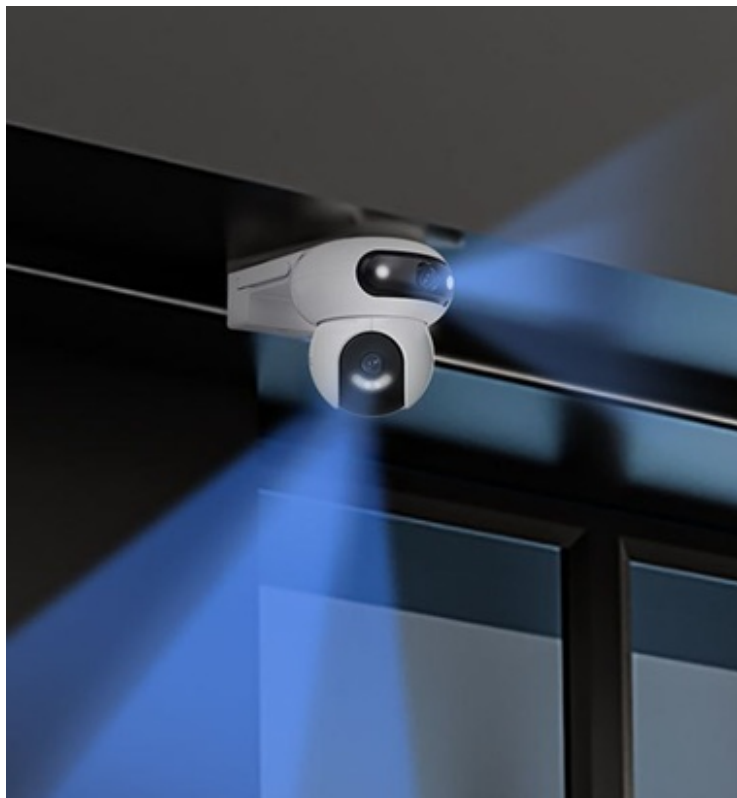

IP kamera EZVIZ H90 2K s otočnou konstrukcí, se kterou získáte perfektní zabezpečení venkovního prostoru. Inovativní konstrukce disponuje **dvojitími objektivů** a **funkcí otáčení**, díky čemuž poskytuje panoramatické záběry a širokoúhlé pokrytí bez slepých míst. **Duální snímač produkuje obraz ve vysokém rozlišení 2K+**, takže výsledné záběry jsou ostré a zachytí všechny potřebné detaily.

EZVIZ H90 2K

Venkovní otočná IP kamera s duálním snímačem je navržena pro sledování venkovních prostor ve vysokém rozlišení obrazu **2K+** při **15 fps**. Konstrukce se **dvěma objektivy** zajišťuje komplexní pokrytí velkých prostor. Pro nahrávání zřetelného videa i v naprosté tmě disponuje **nočním režimem s IR přísvitem** do vzdálenosti až 30 m a také **bílým LED přísvitem pro barevné záběry v noci**. Kompresce **H.265/H.264** snižuje nároky na přenos dat a úložiště. Natočené záznamy je možné ukládat na **microSD kartu** do kapacity až 512 GB, nebo odesílat na cloudové úložiště (na základě předplatného). Součástí kamery je integrovaný **reproduktor a mikrofon**, který umožní kvalitní oboustrannou komunikaci. **Aktivní zastrašení** v podobě stroboskopického světla a zvukového alarmu pak varuje případné narušitele. Propojení kamery pomocí aplikace v mobilním zařízení umožní pohodlný vzdálený přístup, pořizování záznamů či fotografií nebo upozornění v případě **detekce pohybu**. Mezi další užitečné funkce patří například **rozpoznávání lidské postavy a vozidla** pomocí umělé inteligence, přizpůsobitelná oblast detekce pohybu či sledování pohybující se postavy (Auto-