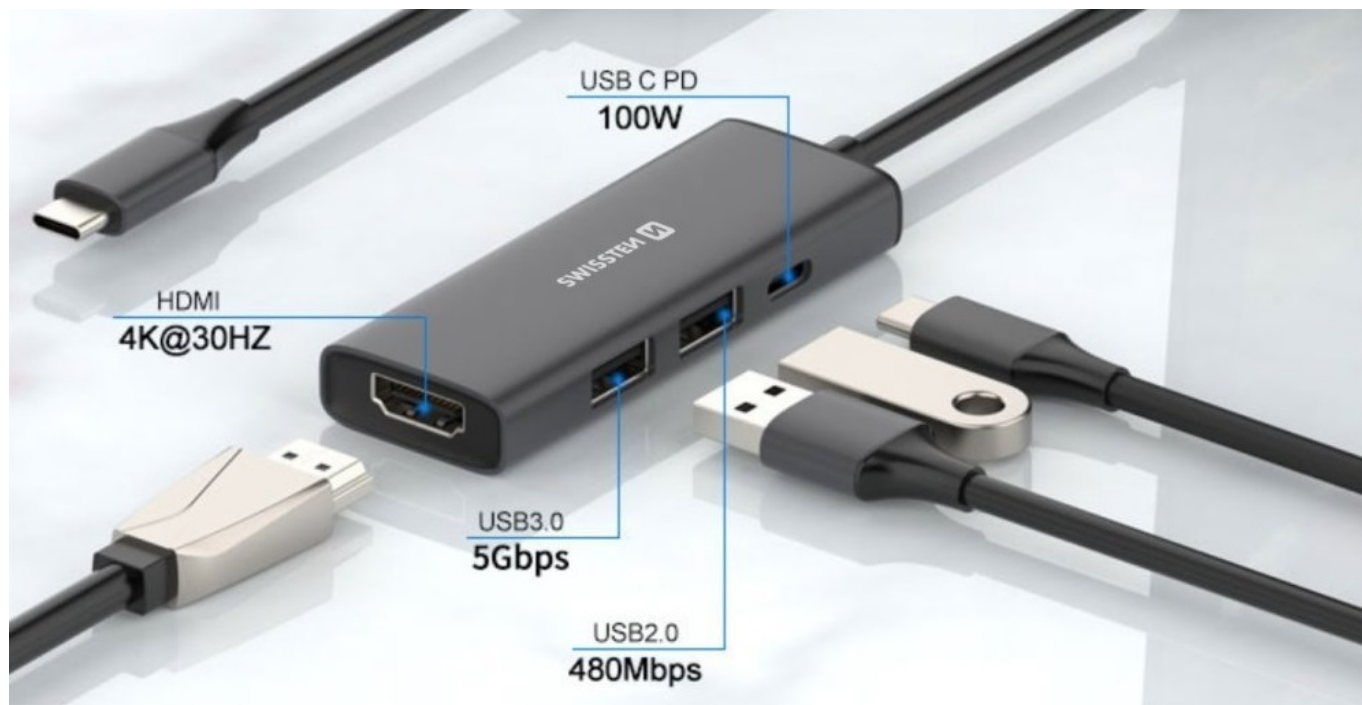

Odolná a kompaktní dokovací stanice SWISSTEN USB-C HUB 4v1, se kterou rozšíříte konektivitu svého notebooku nebo tabletu. Poskytne vám dostatek portů pro připojení periferních zařízení, které potřebujete **pro flexibilní pracovní činnost i multimediální zábavu**. Dokovací stanice **SWISSTEN USB-C HUB 4v1 44040201** se připojuje pomocí portu USB-C, disponuje rozhraním **HDMI**, které podporuje rozlišení 4K při 30 Hz, **USB 3.0** portem s vysokou přenosovou rychlostí pro připojení flash disku, **USB-C** pro napájení s technologií Power Delivery a **USB 2.0**. Díky kompaktnímu hliníkovému designu se snadno přenáší, a tak základní porty můžete využívat kdekoli na cestách.

**SWISSTEN USB-C HUB 4v1 44040201**

Kompaktní a praktická dokovací stanice, která snadno rozšíří konektivitu zařízení, jako jsou notebooky či tablety. Připojuje se pomocí **USB-C** portu, skrze který může také přenášet napájení o výkonu až **100 W**. Nabízí **HDMI port** s podporou rozlišení 4K při 30 Hz, jeden **USB 3.0 port** s přenosovou rychlostí až 5 Gb/s a jeden **USB 2.0 port** s rychlostí 480 Mb/s. Je vyrobena z odolného hliníku, což zajišťuje pevnost a odolnost vůči opotřebení.

Klíčové vlastnosti:

1. Všestranné použití - rozšíření konektivity notebooku či tabletu.
2. Kompaktní design - malé rozměry (82 × 29 × 10 mm), kabel 17,8 cm.
3. Odolné hliníkové tělo - zajišťuje dlouhou životnost a mechanickou odolnost.

ZÁKLADNÍ SPECIFIKACE

Porty: 1× HDMI, 1× USB 3.0, 1× USB 2.0, 1× USB-C (vstup PD napájení)

Rozhraní: USB-C

Délka kabelu: 17,8 cm

Rozměry: 82 × 29 × 10 mm

Barva: černá