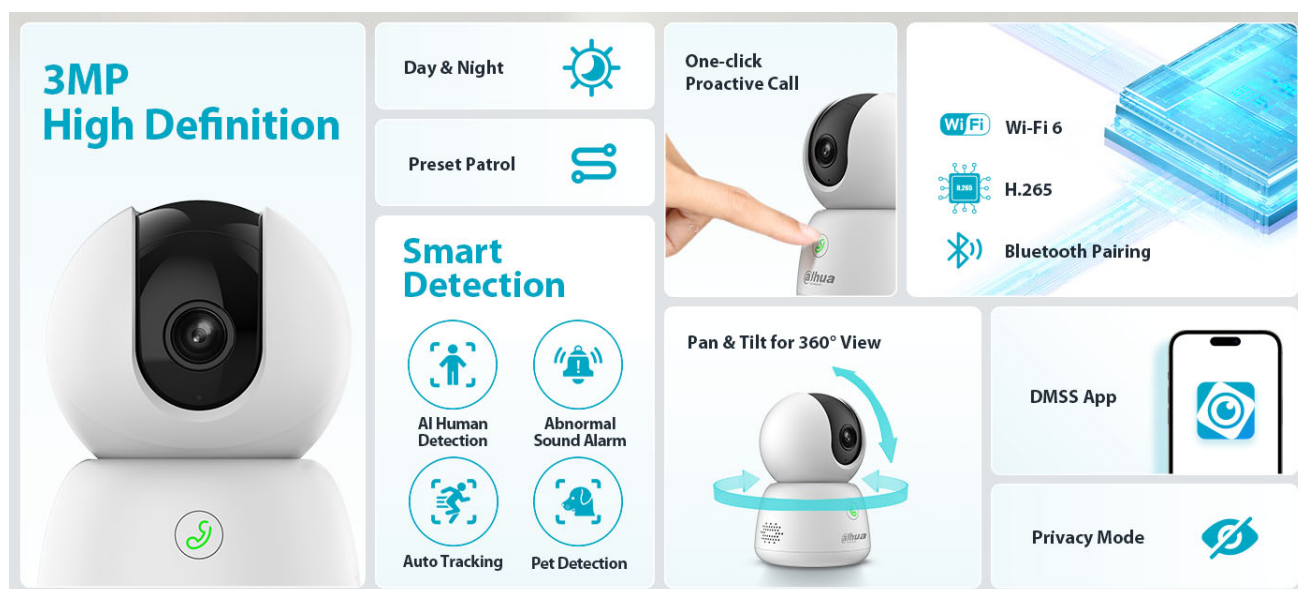

ZÁKLADNÍ SPECIFIKACE: