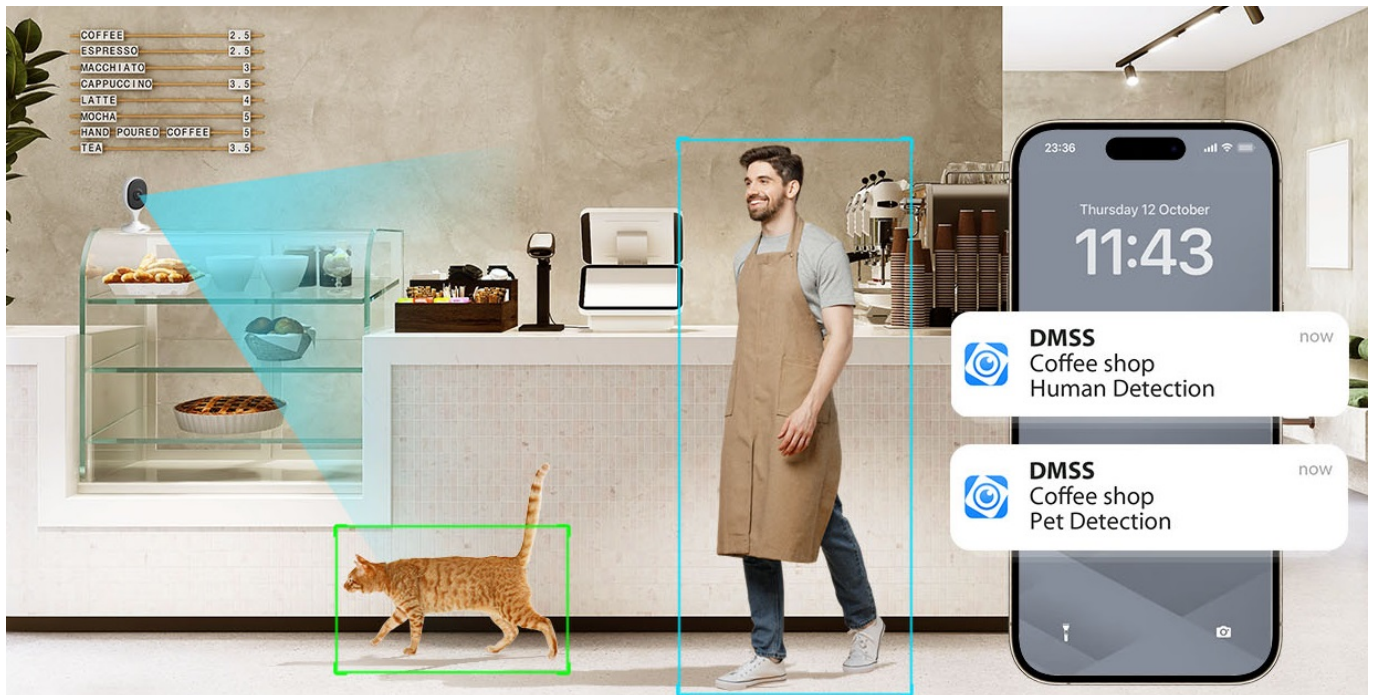

### Dahua IPC-C3AP-0280B - kompaktní řešení pro monitoring interiéru

IP kamera Dahua IPC-C3AP-0280B v kompaktním provedení, která je určena do vnitřních prostor – kanceláře nebo domácnosti. **Snímač CMOS** podporuje čistý obraz a ve spojení s pokročilou **funkcí nočního vidění** produkuje jasné zobrazení bez ohledu na denní či noční dobu. Představuje tak ideálního parťáka pro celodenní monitoring vnitřního prostoru.

**Pokročilý systém AI** dokáže rozeznat postavy osob i domácí mazlíčky a efektivně odfiltrovat irelevantní objekty. Díky tomu předchází falešným poplachům a na váš smartphone skrze **DMSS aplikaci** tak přichází výhradně jen opodstatněné notifikace.

### Vlastnosti:

- Rozlišení snímače 3 Mpx
- Komprese videa H.265
- Mobilní aplikace v češtině
- Slot pro instalaci microSD karty do kapacity 256 GB
- IR přísvit s dosahem až 10 metrů
- Obousměrné audio
- Režim soukromí
- AI detekce lidské postavy, detekce zvířat
- Detekce abnormálních zvuků
- Bezdrátové připojení Wi-Fi
- Bluetooth párování
- Otáčení obrazu 0°/180°
- Manuální nastavení úhlu: 0° až 360° horizontálně, -10° až 70° vertikálně
- Magnetická základna