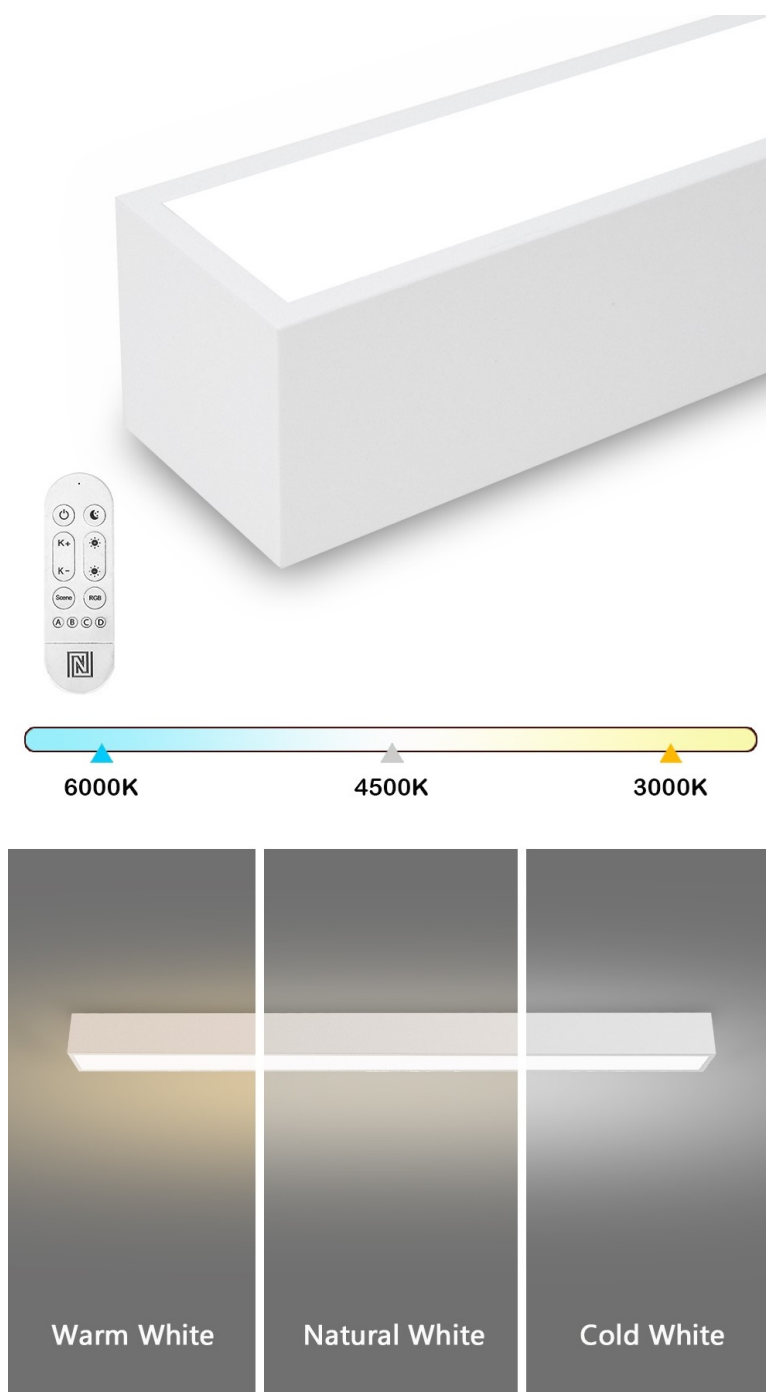

## IMMAX NEO LITE LUNGO SMART 120CM BÍLÉ

Cena celkem:	<b>2 499 Kč</b> <b>(bez DPH: 2 065 Kč)</b>
Běžná cena:	<b>2 749 Kč</b>
Ušetříte:	<b>250 Kč</b>
Kód zboží:	OSVIMM1411
Part No.:	07259L
Záruka:	24 měs.
Stav:	Nové zboží

## IMMAX NEO LITE LUNGO SMART - osvětlení pro každou chytrou domácnost

**Chytré stropní svítidlo IMMAX NEO LITE LUNGO SMART** pro osvětlení domácnosti. Svým **štíhlým a elegantním designem** je vhodné pro umístění do různých obytných místností, chodby, a dokonce i kanceláře. Disponuje funkcí **stmívání** a **nastavitelné barevné teploty v rozmezí 3000-6000 K**, díky čemuž produkuje teplé až studené bílé světlo. Vytvoří tak osvětlení jak pro večerní relax, tak pro pracovní nasazení a soustředěný výkon.

#### **IMMAX NEO LITE LUNGO SMART 120 cm bílé**

Stropní svítidlo pro chytrou domácnost, které nabízí možnost **výběru odstínu bílé** barvy a dokonale osvětlí interiér. Svítidla LUNGO dodávají prostoru moderní a nadčasově laděný vzhled, který nikdy nezestárne. Tenké, podlouhlé světlo o **délce 120 cm** přináší styl a funkčnost i do úzkých prostorů a je tak vhodnou volbou pro chodby, koupelny nebo kanceláře. Vyspělá technologie ve svítidle, komunikující bezdrátově pomocí **Wi-Fi na protokolu Tuya**, umožní integraci svítidla do aplikace **IMMAX NEO PRO** v mobilním telefonu. Samozřejmostí je kompatibilita s hlasovými asistenty **Amazon Alexa, Google Assistant, Apple Siri**. Součástí balení je také dálkový ovladač.

#### ZÁKLADNÍ SPECIFIKACE

**Příkon:** 38 W

**Světelný tok:** 2882 lm

**Barevná teplota:** 3000–6000 K

**Index podání barev:** > 80

**Stmívání:** ano

**Minimální životnost:** 50 000 hodin

**Materiál:** kov + plast