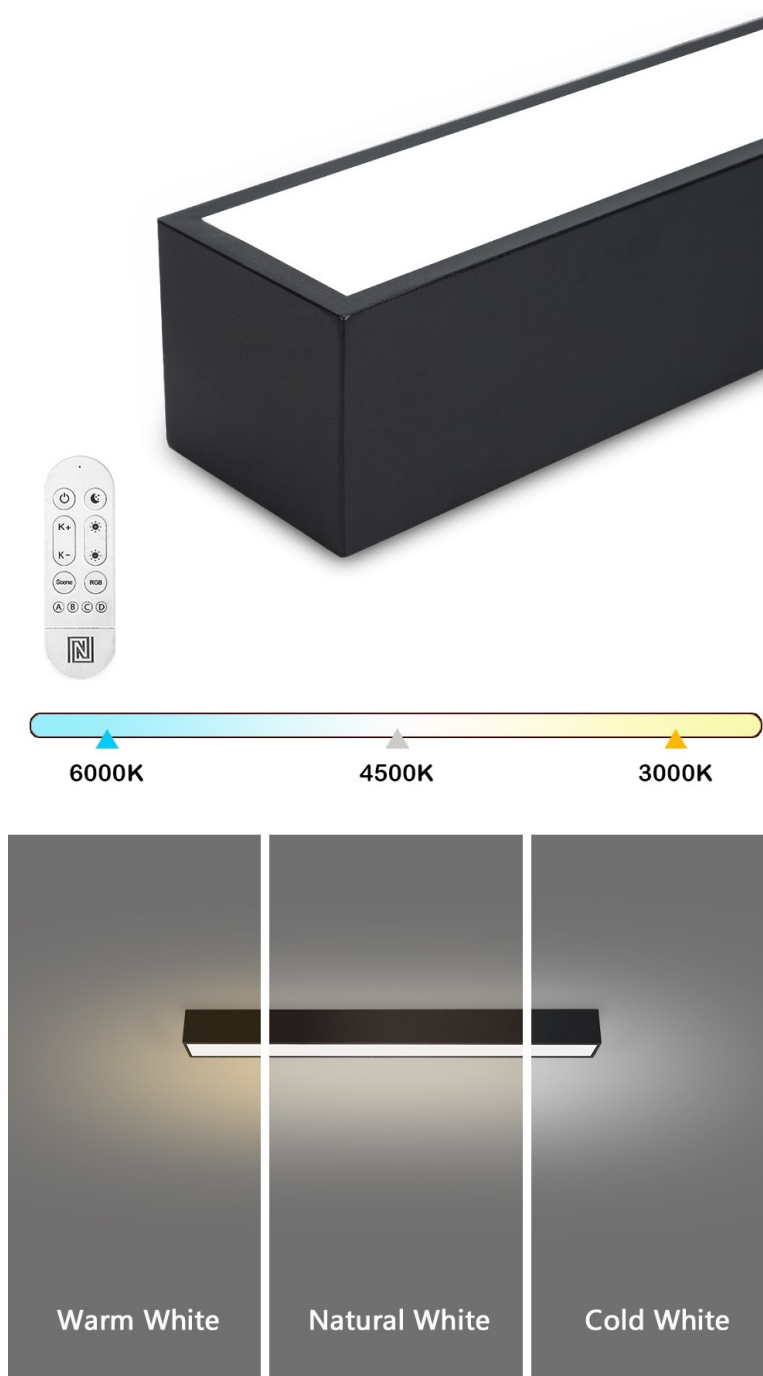

IMMAX NEO LITE LUNGO SMART 58CM ČERNÉ

Cena celkem:	1 526 Kč (bez DPH: 1 261 Kč)
Běžná cena:	1 678 Kč
Ušetříte:	153 Kč
Kód zboží:	OSVIMM1406
Part No.:	07254L
Záruka:	24 měs.
Stav:	Nové zboží

Popis

IMMAX NEO LITE LUNGO SMART - osvětlení pro každou chytrou domácnost

Chytré stropní svítidlo IMMAX NEO LITE LUNGO SMART pro osvětlení domácnosti. Svým **štíhlým a elegantním designem** je vhodné pro umístění do různých obytných místností, chodby, a dokonce i kanceláře. Disponuje funkcí **stmívání** a **nastavitelné barevné teploty v rozmezí 3000-6000 K**, díky čemuž produkuje teplé až studené bílé světlo. Vytvoří tak osvětlení jak pro večerní relax, tak pro pracovní nasazení a soustředěný výkon.

IMMAX NEO LITE LUNGO SMART 58 cm černé

Stropní svítidlo pro chytrou domácnost, které nabízí možnost **výběru odstínu bílé** barvy a dokonale osvětlí interiér. Svítidla LUNGO dodávají prostoru moderní a nadčasově laděný vzhled, který nikdy nezestárne. Tenké, podlouhlé světlo **o délce 58 cm** přináší styl a funkčnost i do úzkých prostorů a je tak vhodnou volbou pro chodby, koupelny nebo kanceláře. Vyspělá technologie ve svítidle, komunikující bezdrátově pomocí **Wi-Fi na protokolu Tuya**, umožní integraci svítidla do aplikace **IMMAX NEO PRO** v mobilním telefonu. Samozřejmostí je kompatibilita s hlasovými asistenty **Amazon Alexa, Google Assistant, Apple Siri**. Součástí balení je také dálkový ovladač.

ZÁKLADNÍ SPECIFIKACE

Příkon: 20 W

Světelný tok: 1520 lm

Barevná teplota: 3000–6000 K

Index podání barev: > 80

Stmívání: ano

Minimální životnost: 50 000 hodin

Materiál: kov + plast