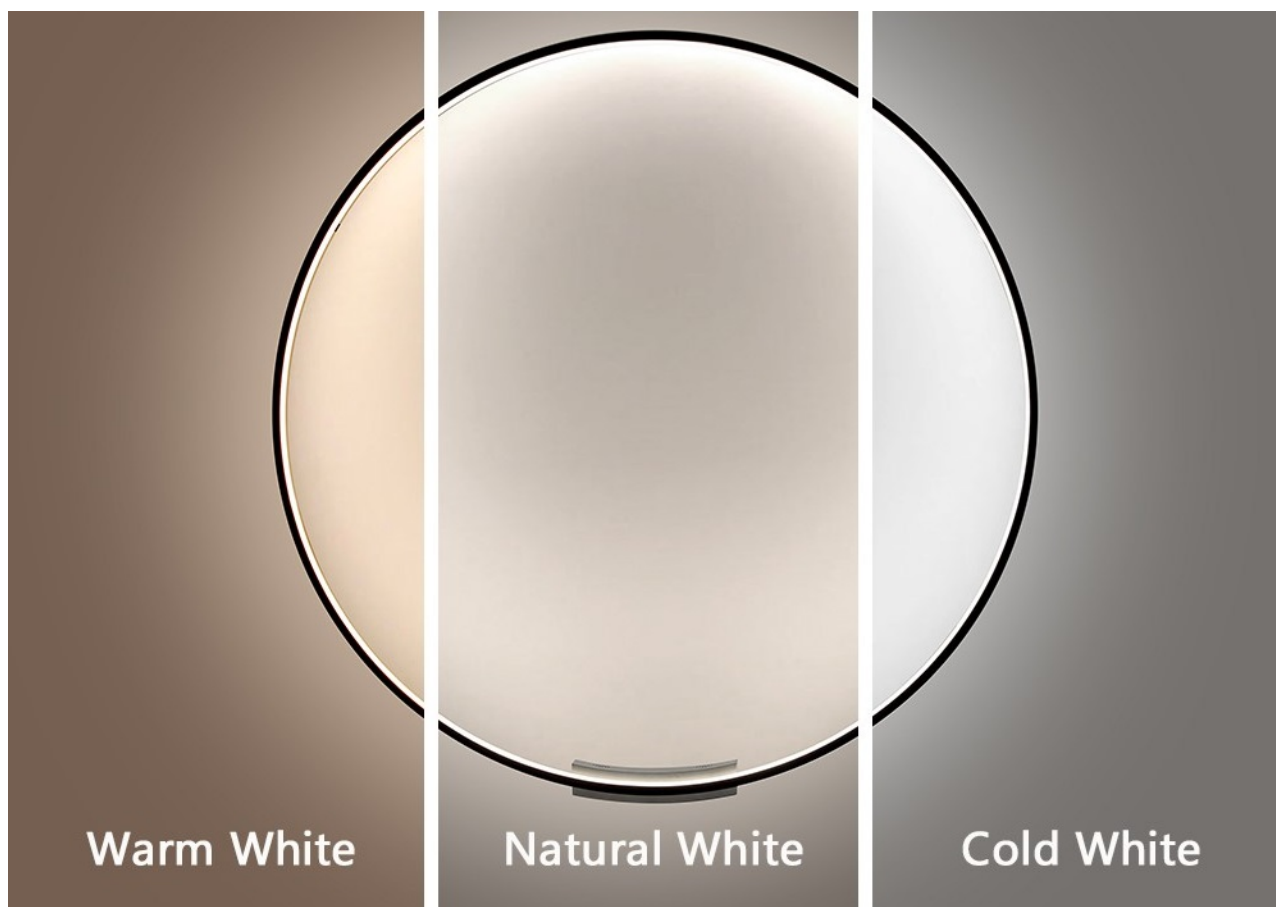

**Popis****Moderní domov s osvětlením IMMAX NEO FINO**

**Kruhové svítidlo IMMAX NEO FINO** je nejenom praktickým, ale také stylovým doplňkem do vaší domácnosti. Kombinuje **elegantní kruhový design s flexibilní montáží** na stěnu nebo strop. Díky funkci **stmívání** a nastavení rozsahu **barevné teploty 2700-6500 K** vykouzlíte doma osvětlení pro jakoukoli příležitost - pro večerní odpočinek a relax i povzbuzující světlo pro podporu soustředění a práci.

### **IMMAX NEO FINO 80 cm 50 W**

Stylové a štíhlé kruhové světlo v černé barvě, které poskytuje moderní a sofistikované osvětlení pro váš interiér. Světlo FINO je díky svému všestrannému designu vhodné pro montáž na **zed' i strop**, což vám poskytuje flexibilitu v jeho umístění. Navíc **svítí směrem dovnitř** a tedy neoslňuje. Umožňuje přizpůsobit jak intenzitu, tak i teplotu světla od teplé po studenou bílou. Svítidlo lze propojit s chytrou bránou **IMMAX NEO** a ovládat tak celou síť domácích světelných zdrojů skrze dálkový ovladač či aplikaci v mobilním telefonu. Dálkový ovladač **Zigbee 3.0** je součástí balení. Systém je **kompatibilní s iOS, Android, Amazon Alexa, Apple Siri, Google Assistant, Tuya, Philips HUE či Somfy**.