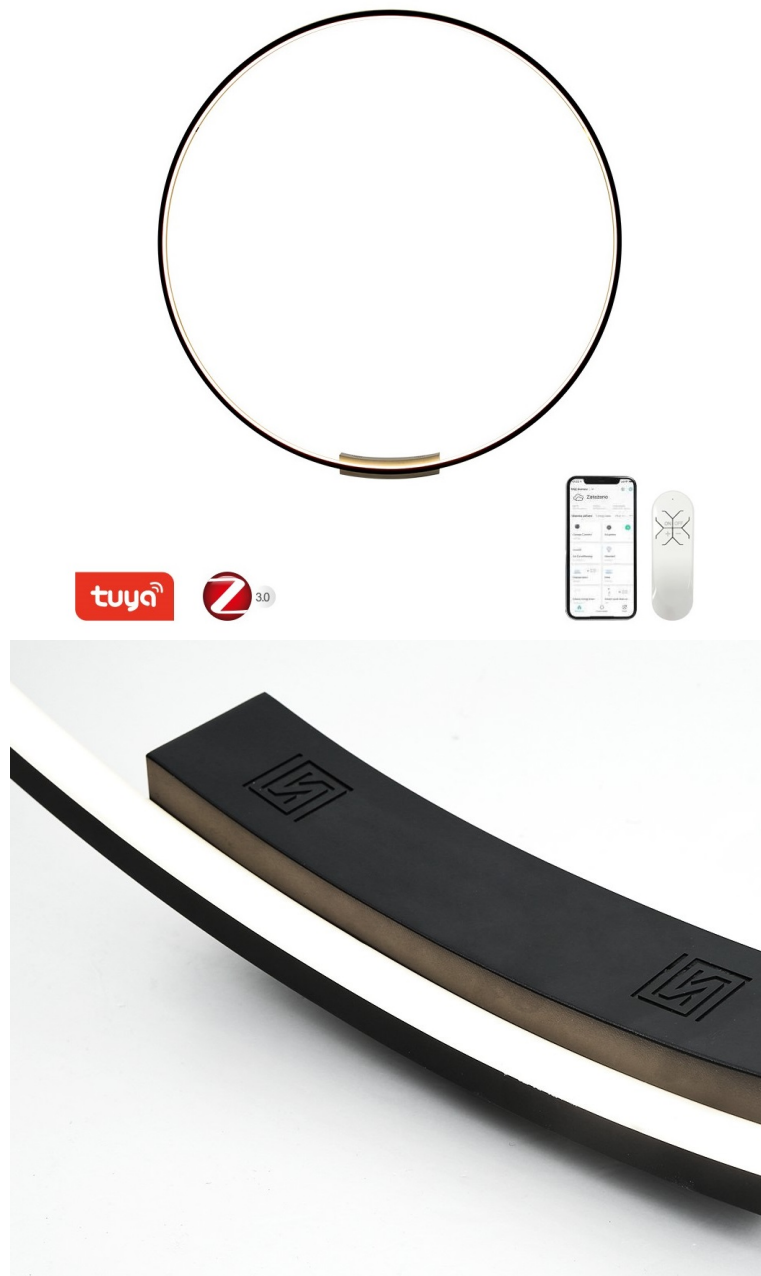

**Popis****Moderní domov s osvětlením IMMAX NEO FINO**

**Kruhové svítidlo IMMAX NEO FINO** je nejenom praktickým, ale také stylovým doplňkem do vaší domácnosti. Kombinuje **elegantní kruhový design s flexibilní montáží** na stěnu nebo strop. Díky funkci **stmívání** a nastavení rozsahu **barevné teploty 2700-6500 K** vykouzlíte doma osvětlení pro jakoukoli příležitost - pro večerní odpočinek a relax i povzbuzující světlo pro podporu soustředění a práci.

Navíc díky kruhovému provedení **směřuje světlo dovnitř**, takže nedochází k oslnění jako u běžných zdrojů světla. Mezi další přednosti světla **IMMAX NEO FINO** patří možnost **propojení s chytrou bránou IMMAX NEO**, díky čemuž poté můžete světlo ovládat pomocí dálkového ovladače nebo **mobilní aplikace**.

### **IMMAX NEO FINO 80 cm 50 W**

Stylové a štíhlé kruhové světlo v černé barvě, které poskytuje moderní a sofistikované osvětlení pro váš interiér. Světlo FINO je díky svému všestrannému designu vhodné pro montáž na **zed' i strop**, což vám poskytuje flexibilitu v jeho umístění. Navíc **svítí směrem dovnitř** a tedy neoslňuje. Umožňuje přizpůsobit jak intenzitu, tak i teplotu světla od teplé po studenou bílou. Svítidlo lze propojit s chytrou bránou **IMMAX NEO** a ovládat tak celou síť domácích světelných zdrojů skrze dálkový ovladač či aplikaci v mobilním telefonu. Dálkový ovladač **Zigbee 3.0** je součástí balení. Systém je **kompatibilní s iOS, Android, Amazon Alexa, Apple Siri, Google Assistant, Tuya, Philips HUE či Somfy**.