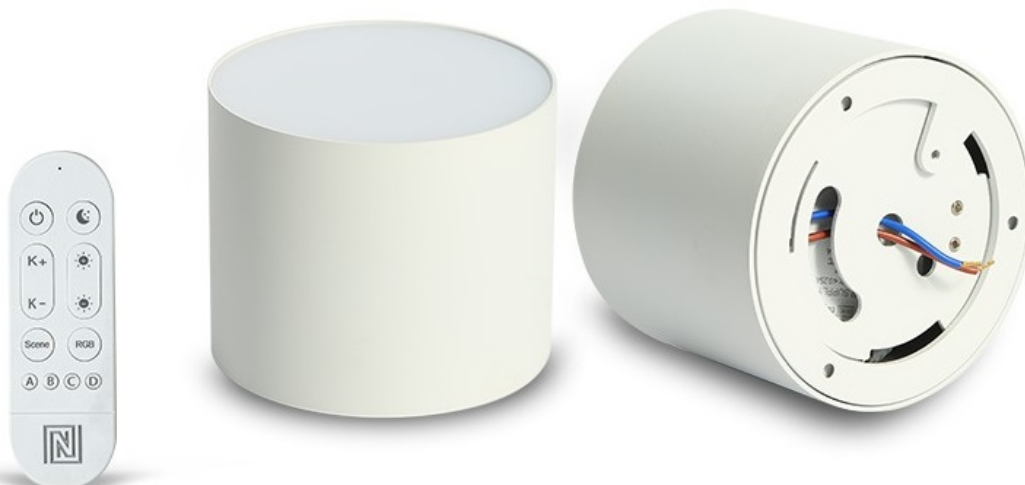

**Popis****IMMAX NEO LITE RONDATES SMART - světlo pro chytrý a moderní domov**

**Kompaktní stropní svítidlo IMMAX NEO LITE RONDATES SMART**, které poskytne komfortní osvětlení v každém interiéru. Je vhodné pro nenáročné uživatele, kteří ocení možnost ovládání na dálku pomocí ovladače. Díky **podpoře bezdrátové Wi-Fi komunikace na protokolu Tuya** můžete osvětlení integrovat do **aplikace IMMAX NEO PRO** a ovládat veškerá kompatibilní světla skrze smartphone.

Jednoduše vytvoříte světelné aranžmá pro jakoukoli situaci - relax, romantiku i pracovní nasazení. Světlo IMMAX NEO LITE RONDATES SMART totiž produkuje **barevnou teplotu v rozmezí 2700-6500 K** a ve spojení s funkcí stmívání se přizpůsobí všem vašim požadavkům. Potěší také **podpora hlasových asistentů** Amazon Alexa, Google Assistant a Apple Siri.

## IMMAX NEO LITE RONDATES SMART 32 W

LED stropní svítidlo pro chytrou domácnost. Díky svému **modernímu designu** dokonale splyne s každým interiérem. Vyspělá technologie bezdrátové komunikace pomocí Wi-Fi na protokolu **Tuya** umožní integraci svítidla do aplikace **IMMAX NEO PRO**. I na dálku tak můžete vytvořit ideální osvětlení, změnit barvu světla od teplé bílé po studenou bílou či nastavit intenzitu světla. Systém IMMAX NEO LITE je plně kompatibilní se Samsung SmartThings, Philips HUE, Lidl, Somfy Tahoma a **podporuje hlasové asistenty** Amazon Alexa, Google Assistant a Apple Siri. Svítidlo lze propojit s pohybovým a světelným senzorem, což umožňuje automatické rozsvícení světla po setmění při detekci pohybu a přispívá ke zvýšení bezpečnosti a pohodlí v domácnosti.

**Vstupní napětí:** AC 100-240 V

**Rozměry:** 165 × 165 × 136 mm

**Barva:** bílá

**Energetická třída (EEI):** G

---

**TuyaSmart:**

[Aplikace pro Android](#)

[Aplikace pro iOS](#)