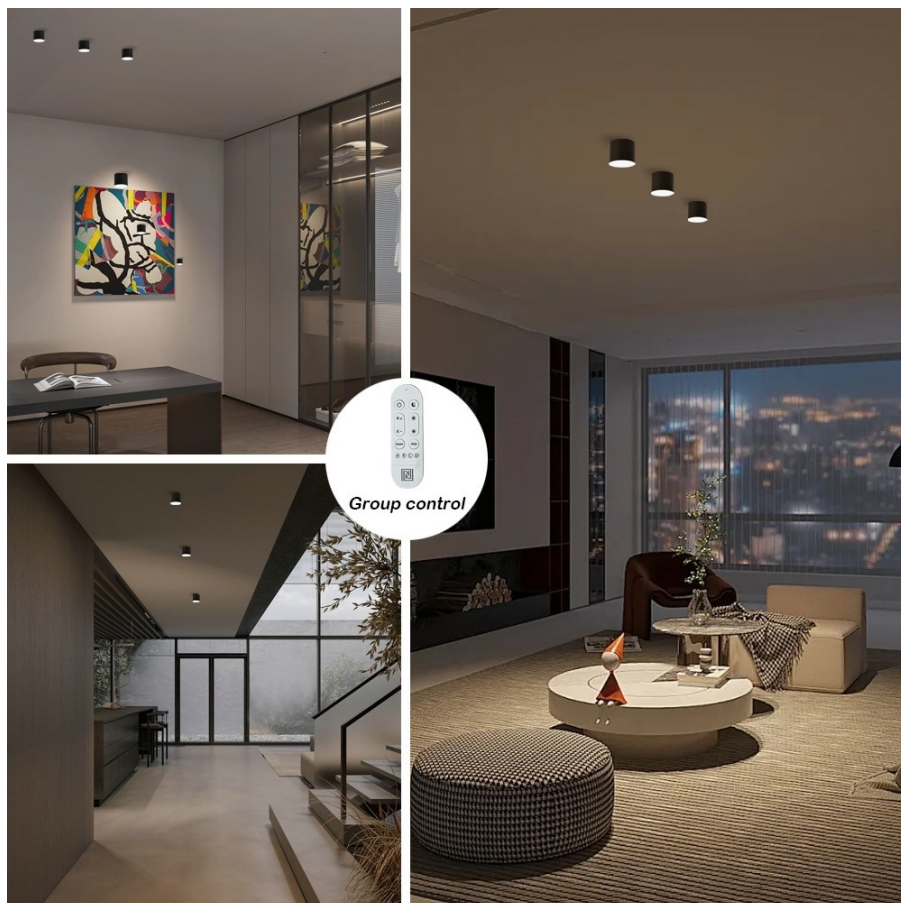

Kompaktní stropní svítidlo IMMAX NEO LITE RONDATES SMART, které poskytne komfortní osvětlení v každém interiéru. Je vhodné pro nenáročné uživatele, kteří ocení možnost ovládání na dálku pomocí ovladače. Díky **podpoře bezdrátové Wi-Fi komunikace na protokolu Tuya** můžete osvětlení integrovat do **aplikace IMMAX NEO PRO** a ovládat veškerá kompatibilní světla skrze smartphone.

Jednoduše vytvoříte světelné aranžmá pro jakoukoli situaci - relax, romantiku i pracovní nasazení. Světlo IMMAX NEO LITE RONDATES SMART totiž produkuje **barevnou teplotu v rozmezí 2700-6500 K** a ve spojení s funkcí stmívání se přizpůsobí všem vašim požadavkům. Potěší také **podpora hlasových asistentů** Amazon Alexa, Google Assistant a Apple Siri.

IMMAX NEO LITE RONDATES SMART 18 W

LED stropní svítidlo pro chytrou domácnost. Díky svému **modernímu designu** dokonale splyne s každým interiérem. Vyspělá technologie bezdrátové komunikace pomocí Wi-Fi na protokolu **Tuya** umožní integraci svítidla do aplikace **IMMAX NEO PRO**. I na dálku tak můžete vytvořit ideální osvětlení, změnit barvu světla od teplé bílé po studenou bílou či nastavit intenzitu světla. Systém IMMAX NEO LITE je plně kompatibilní se Samsung SmartThings, Philips HUE, Lidl, Somfy Tahoma a **podporuje hlasové asistenty** Amazon Alexa, Google Assistant a Apple Siri. Svítidlo lze propojit s pohybovým a světelným senzorem, což umožňuje automatické rozsvícení světla po setmění při detekci pohybu a přispívá ke zvýšení bezpečnosti a pohodlí v domácnosti.