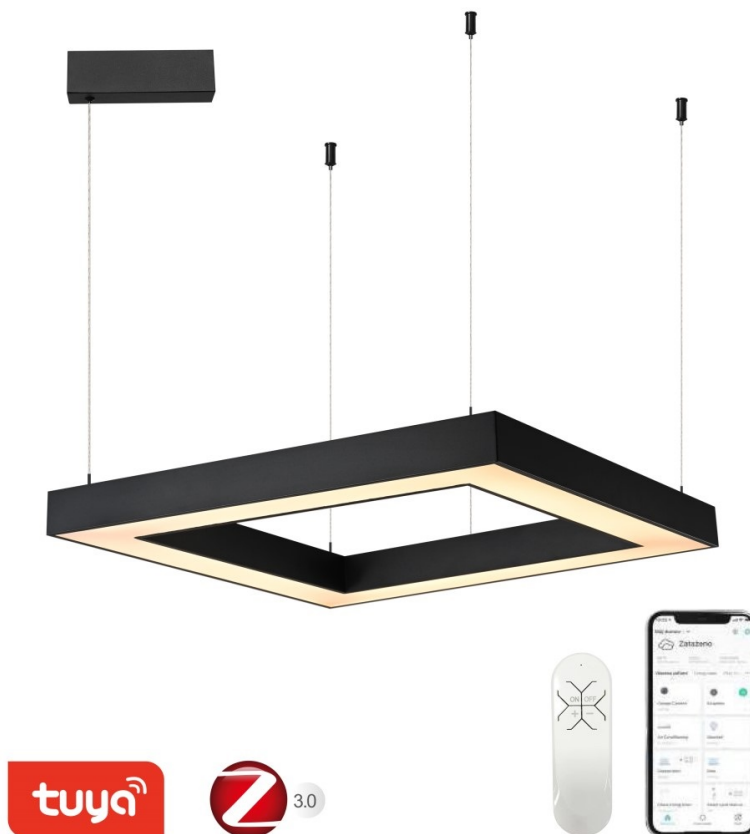

IMMAX NEO CANTO SLIM 60W ČERNÉ

Cena celkem:	5 929 Kč
	(bez DPH: 4 900 Kč)
Běžná cena:	6 522 Kč
Ušetříte:	593 Kč
Kód zboží:	OSVIMM1389
Part No.:	07173L
Záruka:	36 měs.
Stav:	Nové zboží

Popis**IMMAX NEO CANTO SLIM - moderní stropní svítidlo pro náročné**

LED svítidlo IMMAX NEO CANTO SLIM potěší fanoušky technických tvarů a moderního designu. Disponuje **pevným závěsným systémem** a hodí se do každého interiéru. Podporuje **barevnou teplotu v rozsahu 3000-6000 K**, takže získáte osvětlení jak pro chvíle relaxace, tak plného pracovního nasazení. **Funkce stmívání** vytvoří optimální atmosféru pro každou příležitost.

Světlo svítidlo IMMAX NEO CANTO SLIM umožňuje **bezdrátovou komunikaci na protokolu ZigBee 3.0**, díky čemuž můžete tento model integrovat do chytrého systému celého domu a ovládat světelné zdroje pomocí **dálkového ovladače**, případně skrze **mobilní aplikaci Immax NEO PRO**.

IMMAX NEO CANTO SLIM 60 W černé

Závěsné stropní LED svítidlo pro chytrou domácnost osvětlí interiér a **možnost výběru odstínu bílé barvy** dokonale dokreslí atmosféru. Podporuje bezdrátový komunikační protokol **ZigBee 3.0**. Ten umožňuje ovládání celé sítě domácích světelných zdrojů skrze přiložený **dálkový ovladač** či aplikaci **Immax NEO PRO** v mobilním telefonu. Tato svítidla jsou vhodná do systému osvětlení **Immax NEO, Tuya či Philips HUE a dalších**. Samozřejmostí je kompatibilita s hlasovým ovládáním přes Amazon Alexa, Google Assistant nebo Apple Siri.