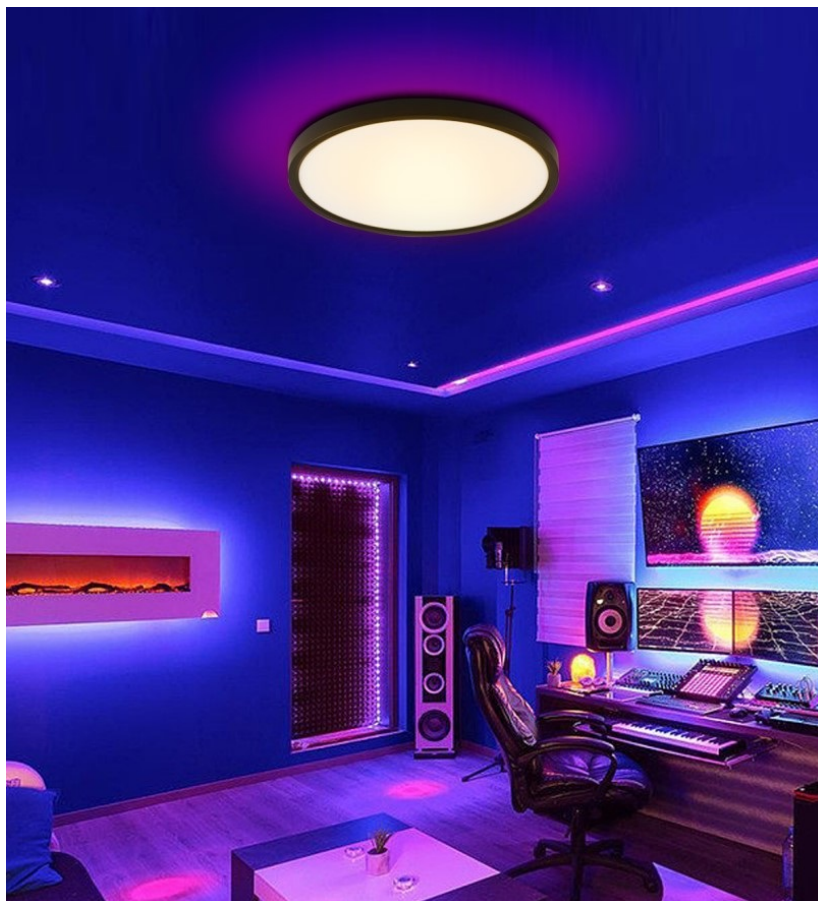

**Popis****IMMAX NEO LITE TUDO SMART - chytré osvětlení pro každou náladu**

**Stropní LED svítidlo IMMAX NEO LITE TUDO SMART** do každého interiéru. Je vhodné do všech typů pokojů i na chodby a díky výkonu 65 W produkuje **teplé i studené bílé barvy světla**. Díky tomu je ideální pro osvětlení v denní i noční dobu. Kromě základního osvětlení podporuje také **přídavné RGB podsvícení**, které vytvoří v místnosti jedinečnou atmosféru. **Bezdrátové připojení Wi-Fi** na protokolu Tuya zajišťuje komunikaci a snadnou integraci do systému osvětlení, který můžete ovládat pomocí **aplikace Immax NEO PRO**. Osvětlení tak můžete upravit na dálku s využitím **kompatibilních zařízení** s operačním systémem Android, iOS nebo hlasovými asistenty Amazon Alexa, Apple Siri nebo Google Assistant.

## IMMAX NEO LITE TUDO SMART 65 W

LED stropní svítidlo pro chytrou domácnost lze využít téměř v každé místnosti. **Přídavné RGB podsvícení** svítí vzhůru a zvolená barva vnese do místnosti vždy jinou atmosféru. Vyspělá technologie bezdrátové komunikace pomocí Wi-Fi na protokolu **Tuya** umožní integraci svítidla do aplikace **IMMAX NEO PRO**. I na dálku tak můžete vytvořit ideální osvětlení, změnit barvu světla od teplé bílé po studenou či nastavit vlastní světelný režim. Systém IMMAX NEO LITE **podporuje hlasové asistenty** Amazon Alexa, Google Assistant a Apple Siri. Svítidlo lze také ovládat dálkovým ovladačem, který je součástí balení.