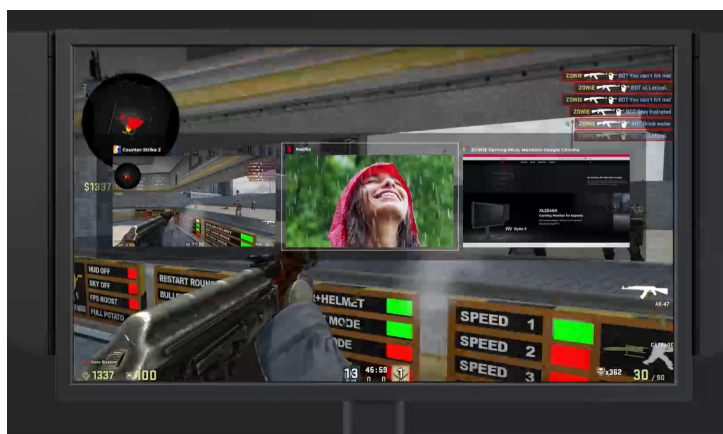

Herní monitor ZOWIE by BenQ XL2566X+ pro turnajová vítězství a e-sporty. Tento model dosahuje nekompromisní rychlosti a čistoty obrazu, díky čemuž si na vás žádný soupeř nepřijde. **Displej s úhlopříčkou 24,1"** produkuje ostrý obraz v **rozišení Full HD** a vykresluje jasný a detailní obraz pro nekompromisní zachycení nepřátel.

Speciálně navržený **panel Fast TN** je ideální pro e-sporty a dynamickou herní akci. Ve spojení s **exkluzivní technologií DyAc 2** podporuje čistý pohyb a perfektní vizuální zážitky. **Herní monitor ZOWIE by BenQ XL2566X+** je vybaven řadou barevných režimů. Ke změně režimu dochází automaticky na základě detekce obsahu na obrazovce.

OLED (QHD)

Fast TN (FHD)

Díky tomu neztrácíte čas zdlouhavým nastavováním, ručním přepínáním a hledáním správné konfigurace. Samozřejmostí je také přítomnost **režimu Low Blue Light** pro snížení množství modrého světla. **Komplexní ochranu očí** při dlouhotrvajícím gamingu zajišťuje také **technologie Flicker Free**.

ZOWIE by BenQ XL2566X+

Monitor s úhlopříčkou **24,1"** stvořený pro hry a zábavu. Full HD rozlišení **1920 x 1080** obrazových bodů, obnovovací frekvence **400 Hz**, technologie **Adaptive-Sync** a doba odezvy **1 ms** zaručí, že vám neunikne jediný detail. Použitá technologie **TN** nabízí pozorovací úhly **170°** horizontálně a **160°** vertikálně. Otočný podstavec a **výšková stavitelnost** umožní optimální nastavení polohy. Exkluzivní technologie **Color Vibrance** umožňuje přidat požadovanou úroveň sytosti, která pomáhá odlišit malé cíle od pozadí. Mezi další přednosti patří **S-Switch** pro snadné nastavení a podpora **technologie DyAc 2**. Monitor disponuje také speciálním režimem **Low Blue Light**, který šetří vaše oči tím, že redukuje vyzařování modrého světla. Stejně tak pomáhá technologie **Flicker Free**, která potlačuje blikání obrazovky a umožňuje vám tak hrát déle bez náročného zatížení očí.