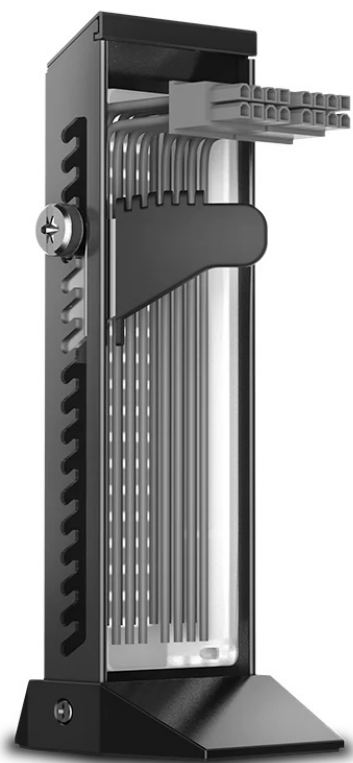

## DEEPCOOL DP-GH01-ARGB

Cena celkem:	<b>366 Kč</b> <b>(bez DPH: 303 Kč)</b>
Běžná cena:	<b>403 Kč</b>
Ušetříte:	<b>37 Kč</b>
Kód zboží:	ACCDPC1025
Part No.:	DP-GH01-ARGB
Záruka:	24 měs.
Stav:	Nové zboží

### Držák DEEPCOOL DP-GH01-ARGB - grafická karta tam, kde má být

Držák na grafické karty DEEPCOOL DP-GH01-ARGB s **přizpůsobitelným RGB LED osvětlením**. Vyznačuje se prémiovou konstrukcí z kovového rámu a plastové základny s metalickou barvou, díky čemuž je dostatečně **robustní** a stylový na pohled. Provedení umožňuje skrytí nevzhledných kabelů, takže na pohled je sestava úhledná a elegantní.

Navíc díky **modulárnímu designu** je instalace rychlá a jednoduchá. Díky precizně odvedené konstrukci nabízí držák DEEPCOOL DP-GH01-ARGB **nosnost až 5 kg** a uchytlí i velmi těžké grafické karty. **Mechanismus pilových zubů** vám umožní nastavit kartu do optimální výšky a podporuje kompatibilitu s celou řadou modelů.

### DEEPCOOL DP-GH01-ARGB

Stojan na grafickou kartu nabízející **nosnost až 5 kg** a devět adresovatelných **RGB LED** světel poskytuje plné osvětlení pro vaši sestavu a lze jej synchronizovat s dalšími 5V ADD-RGB zařízeními pomocí základní desky. Konstrukce s unikátně navrženým **kovovým rámem** a plastovou základnou zajišťuje spolu s jedinečnou funkcí skrytí kabelů čistý a vytříbený vzhled. Stojan využívá mechanismus nastavení pomocí pilových zubů a také konstrukci s dvěma montážními otvory. Kombinace obou **umožňuje jemné nastavení výšky** ve třech stupních:  $\pm 3,3/6,7/10$  mm.