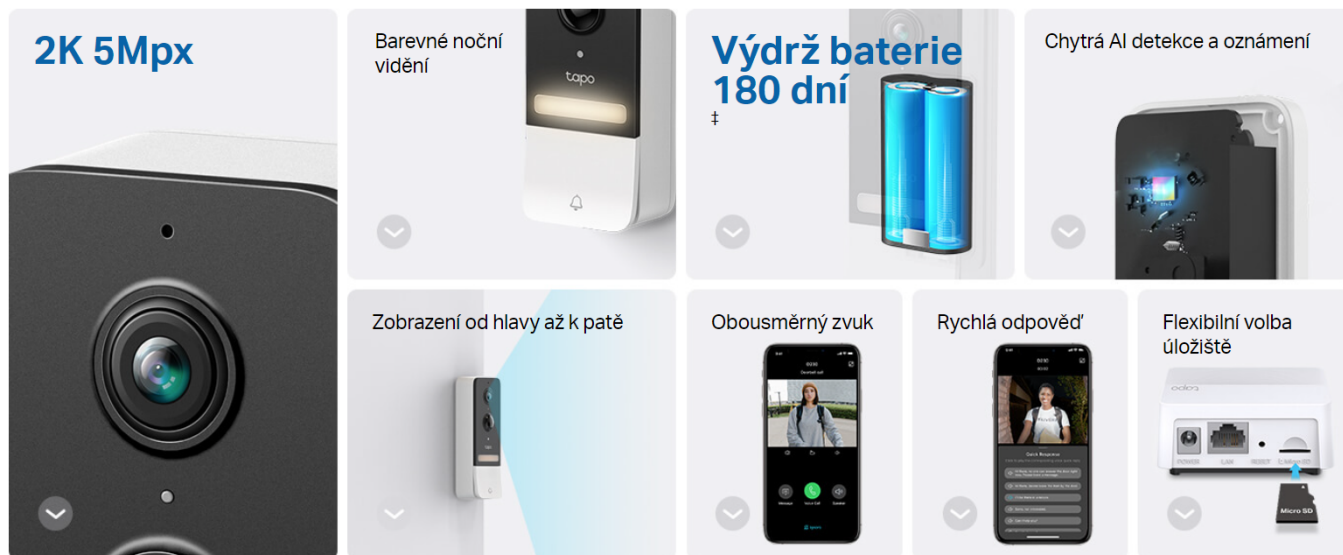

TP-LINK TAPO D235

Cena celkem:	3 619 Kč (bez DPH: 2 991 Kč)
Běžná cena:	3 981 Kč
Ušetříte:	362 Kč
Kód zboží:	TIPTPL0034
Part No.:	Tapo D235
Záruka:	24 měs.
Stav:	Nové zboží

Popis

TP-Link Tapo D235

Chytrý domovní zvonek s integrovanou **kamerou**, mikrofonom a bezdrátovým připojením **Wi-Fi** nabízí možnost **obousměrné komunikace** skrze aplikaci Tapo. Dokáže detekovat pohyb přede dveřmi a upozornit na něj notifikací v chytrém telefonu. Kamera disponuje rozlišením **2560 x 1920** obrazových bodů, úhlem záběru 170,6° (horizontálně) a **LED přísvitem** s dosahem až 10 metrů pro kvalitní barevné záběry i ve tmě. Potěší také podpora **microSD** karet do velikosti až 512 GB, na kterou lze ukládat záznamy z kamery. V případě pokusu o násilné odstranění zvonku je odesláno upozornění do mobilní aplikace. O napájení se stará vyjímatelná dobíjecí baterie s kapacitou **10000 mAh**. Potěší také kompatibilita s hlasovými asistenty **Amazon Alexa a Google Assistant**.

- **Životnost baterie 7 měsíců** - Užívejte si dlouhotrvající zabezpečení vchodových dveří až po dobu 7 měsíců na jedno nabití.
- **Rozsáhlý výhled** - Se zorným polem 170,6° snadněji rozpoznáte návštěvníky i kurýry a zvýšíte bezpečnost u vchodu.
- **2K živé video** - Mějte přehled o dění před vaším domem ve skvělé kvalitě a zachyťte všechny důležité detaily.
- **Lokální a cloudové úložiště** - Můžete využít bezplatné místní úložiště s kartou microSD (až 512 GB, není součástí) nebo cloudové úložiště s předplatným Tapo Care.
- **Plnobarevné noční vidění** - Zabudované reflektory poskytují plně barevné noční vidění, takže můžete vidět obličeje, vozidla a oblečení i po setmění.
- **Chytřejší detekce, bez nutnosti předplatného** - Umělá inteligence vás spolehlivě upozorní na osoby v záběru, a