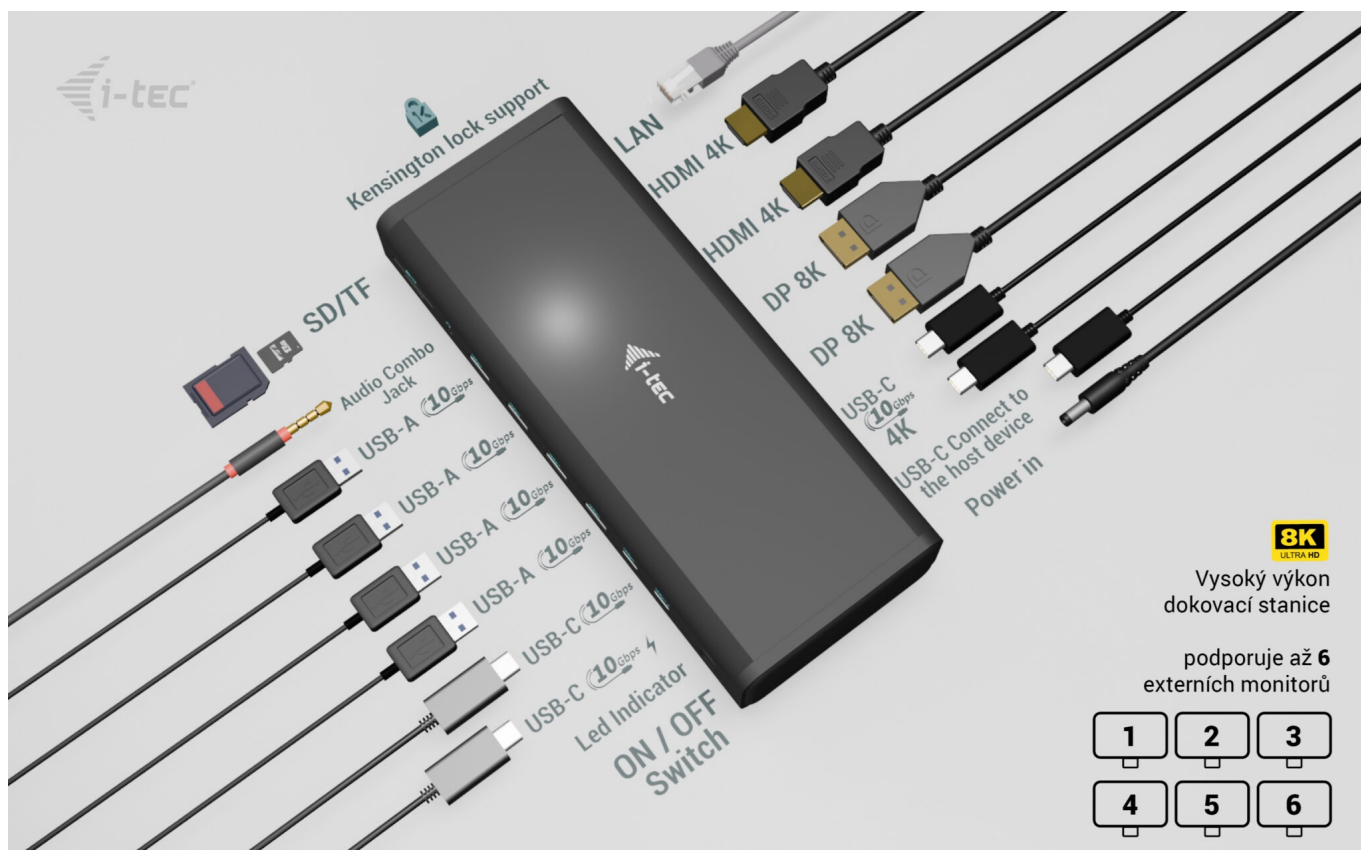

Popis

I-TEC Universal 6x 4K Display Docking Station 140 W - maximální produktivita a flexibilita

S dokovací stanicí I-TEC Universal získáte nepřeborné možnosti konektivity pro vaše zařízení. Je navržena pro **připojení širokého spektra periferií** a vytvoření profesionální pracovní stanice. Nabízí **celkem 16 portů**, které pojmu vše, co potřebujete pro náročnou práci.

I-TEC Universal 6x 4K Display Docking Station 140 W podporuje připojení **až 6 monitorů**, díky čemuž bezprecedentně rozšíří vaši pracovní plochu. Podporuje maximální rozlišení 8K u dvojice monitorů, případně 6 monitorů v rozlišení 4K. Dokovací stanice je kompatibilní s celou řadou moderních notebooků skrze **porty USB-A, USB-C, Thunderbolt 3 nebo 4**, a dokonce **USB4**.

SUPERRYCHLÝ
přenos dat
až 10 Gbps

— 20x rychlejší než USB 2.0

I-TEC Universal 6x 4K Display Docking Station 140 W

Dokovací stanice umožňuje připojit notebook, tablet nebo smartphone k dalším monitorům a hardwaru. K počítači či notebooku se připojuje pomocí **USB-C portu s podporou Thunderbolt 3/4 a USB4**. Na podporovaných zařízeních je tak schopna přenášet i napájení až **140 W** v případě protokolu PD 3.1 nebo až 100 W u protokolu PD 3.0. K dokovací stanici je možné připojit současně **šest 4K monitorů při 60 Hz**. Vysokorychlostní přístup k internetu lze realizovat skrze přítomný **RJ-45** port. Pro připojení periférií jsou přítomny **čtyři USB-C a čtyři USB 3.1** porty. Dokovací stanici lze nainstalovat i dozadu za monitor s podporou **VESA** uchycení díky VESA držáku (není součástí), čímž získáte jak maximální pracovní efektivitu díky rozšiřitelnosti portů, tak i krásně uklizený stůl bez kabelů. Mimo to je k dispozici i **čtečka microSD a SD karet**. Pro připojení sluchátek či mikrofону pak slouží **kombinovaný 3,5 mm konektor**. Potěší také **slot pro bezpečnostní zámek** a vypínač dokovací stanice pro maximální úsporu elektrické energie.