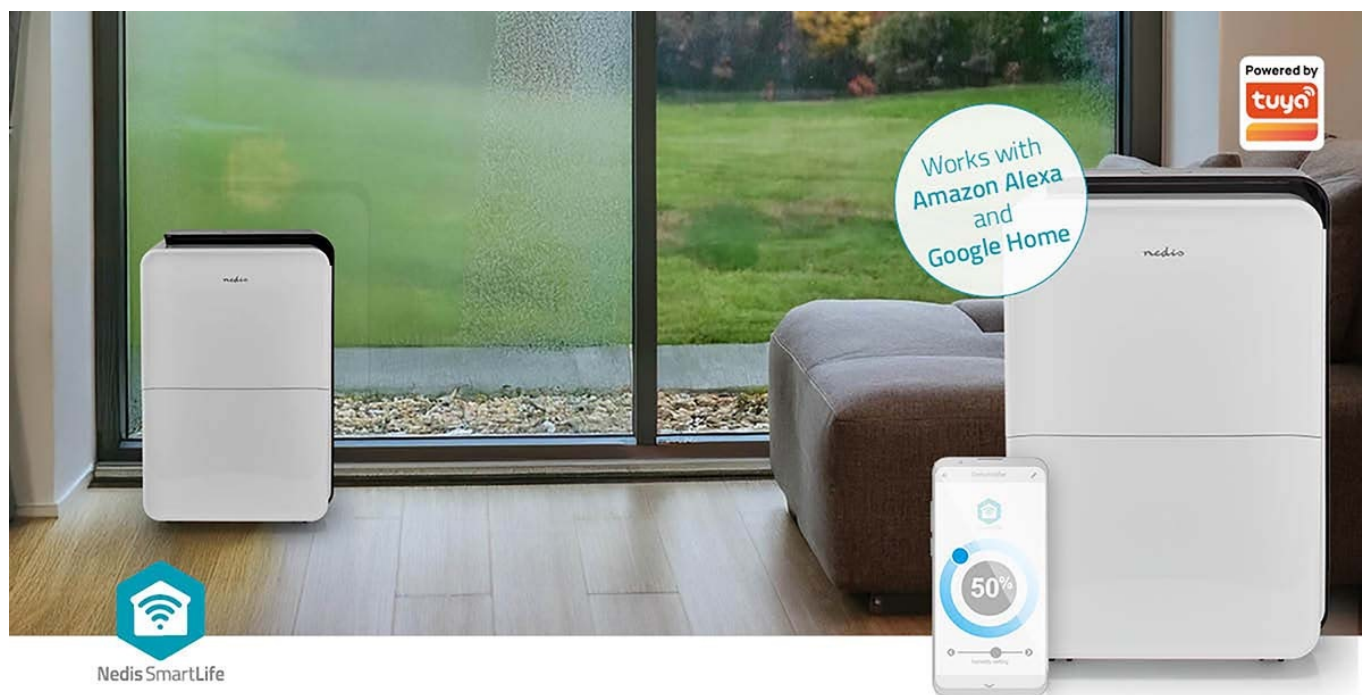

Odvlhčovač Nedis DEHU30WTW pro zlepšení klimatu ve vašem interiéru. Dokáže snížit vlhkost v místnosti, a tak efektivně zabránit tvorbě plísní a množení mikrobů. Disponuje **5 provozními režimy**, které se přizpůsobí rozmanitým místnostem a potřebám - například při sušení prádla nebo třeba jen pobytu v pokoji. **Nepřetržitý režim** kontinuálně zajistí optimální vlhkost v interiéru při nízkých otáčkách.

Uplatní se také jako **ventilátor** a v režimu větrání vytváří příjemný vánek. Zařízení **Nedis DEHU30WTW** pojme až 30 litrů vody ze vzduchu za jeden den, přičemž po naplnění nádrže se proces odvlhčování pozastaví, dokud nebude prázdná. Odvlhčovač lze také vypustit trvale s pomocí vypouštění hadice. Mezi další přednosti patří podpora **bezdrátového připojení pomocí Wi-Fi** a možnost ovládání pomocí **mobilní aplikace Nedis SmartLife**.

Wi-Fi

App control

Voice control

Flow circulation

Nedis SmartLife

Nedis DEHU30WTW

Chytrý odvlhčovač, který dokáže pojmout až **30 litrů vody** ze vzduchu za jeden den. Díky tomu je odvlhčovač vhodný způsob, jak zabránit vzniku plísní, vlhkosti a hniloby v domácnosti. **Nastavitelný hygrostat** udržuje v místnosti nastavenou úroveň vlhkosti. Vybaven je také funkcí **ventilace**, při které odvlhčovač funguje jako ventilátor, vytváří příjemný vánek, aniž by odvlhčoval vzduch. Je vybaven **dvěma nastaveními rychlosti** pro vytvoření dokonalého proudění vzduchu pro každé nastavení. Když je nádržka na vodu plná, odvlhčovač vydá upozornění a pozastaví proces odvlhčování, dokud se nádržka na vodu nevyprázdní. Vodu z odvlhčovače lze také odvádět průběžně pomocí vypouštěcí hadice, která je součástí dodávky. Nechybí **vzduchový filtr** pro odsávání polévatého prachu ze vzduchu. Zařízení lze snadno připojit k domácí **Wi-Fi** síti a následně **ovládat pomocí aplikace Nedis SmartLife**. Podporuje také hlasové asistenty **Amazon Alexa a Google Assistant**. Snadnou manipulaci zaručí rukojeť a kolečka.