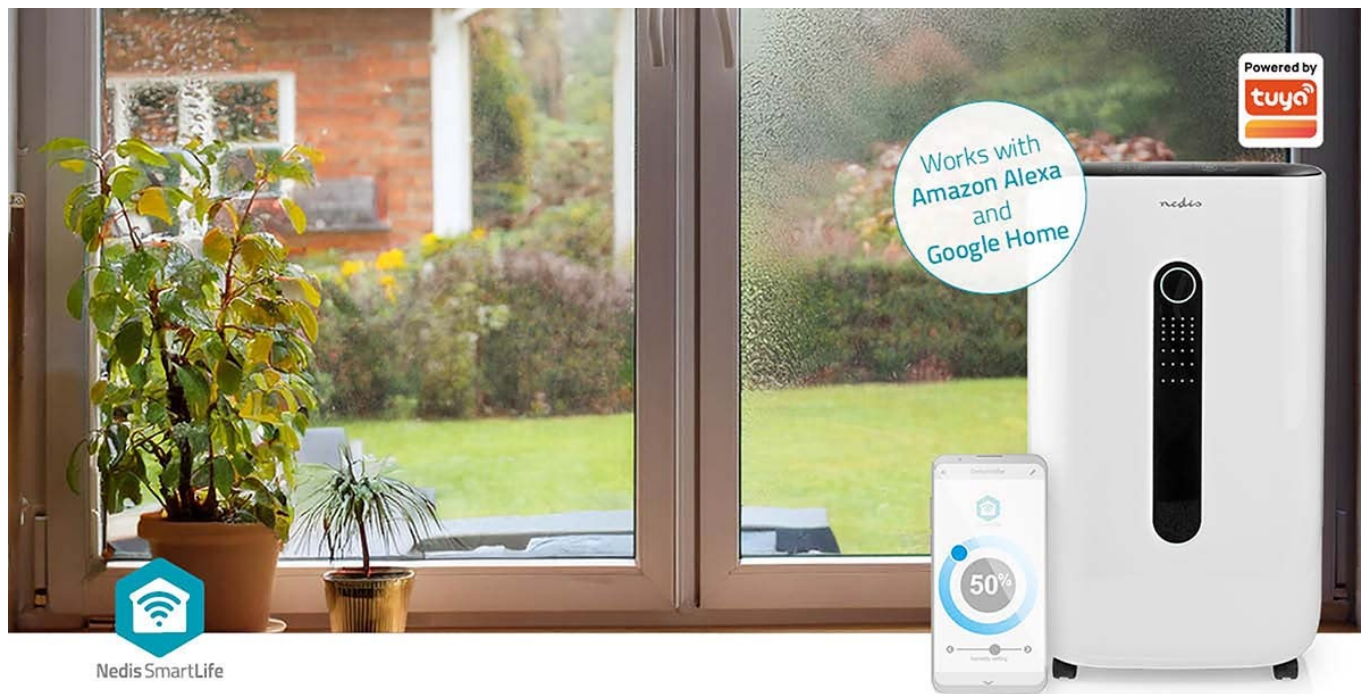

Odvlhčovač Nedis DEHU20WTW pro zlepšení klimatu ve vašem interiéru. Dokáže snížit vlhkost v místnosti, a tak efektivně zabránit tvorbě plísní a množení mikrobů. Disponuje **5 provozními režimy**, které se přizpůsobí rozmanitým místnostem a potřebám - například při sušení prádla nebo třeba jen pobytu v pokoji. Nepřetržitý režim kontinuálně zajistí optimální vlhkost v interiéru při nízkých otáčkách. Při vysoké vlhkosti oceníte **režim Max+**, díky kterému vyvine odvlhčovač **Nedis DEHU20WTW** maximální výkon a rychle odvede přebytečnou vlhkost.

Uplatní se také jako ventilátor a v režimu větrání vytváří příjemný vánek. **Zařízení Nedis Nedis DEHU20WTW** pojme až 20 litrů vody ze vzduchu za jeden den, přičemž po naplnění nádrže se proces odvlhčování pozastaví, dokud nebude prázdná. Odvlhčovač lze také vypustit trvale s pomocí vypouštění hadice. Mezi další přednosti patří podpora **bezdrátového připojení pomocí Wi-Fi** a možnost ovládání pomocí **mobilní aplikace Nedis SmartLife**.