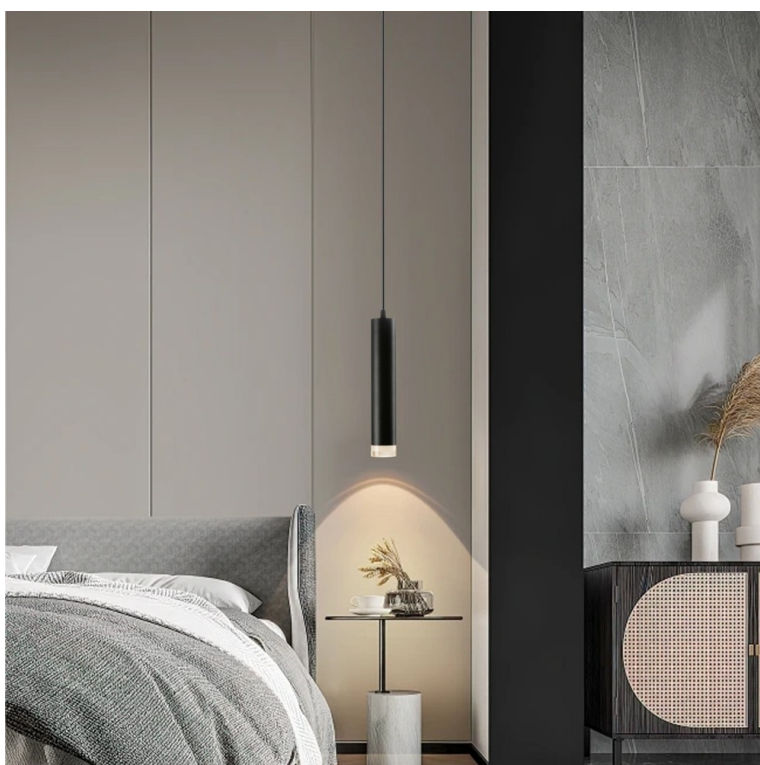

Popis

IMMAX NEO PUNTO-ZA SMART - Smart světlo, které šetří energii

Chytré závěsné bodové svítidlo IMMAX NEO PUNTO-ZA SMART do každé moderní domácnosti. Vyznačuje se **elegantním designem**, který se skvěle hodí do jakékoli místnosti - kuchyně, obývacího pokoje nebo ložnice. Díky podpoře chytrých technologií světlo IMMAX NEO PUNTO-ZA SMART **snadno integrujete do systému Smart domu**. Chytrou LED žárovku můžete **jednoduše ovládat pomocí mobilní aplikace** (Android i iOS), případně lze využít také **hlasové asistenty** Amazon Alexa, Apple Siri nebo Google Assistant.

Ovládejte **nastavení jasu nebo barevné teploty** a přizpůsobte osvětlení podle své nálady nebo situace. **Barva světla RGB a přechod mezi teplou až studenou bílou** vám umožní snadno vytvořit relaxační nebo romantickou atmosféru, nebo jasně osvětlené prostředí, ve kterém se potřebujete soustředit na práci. **Stropní chytré svítidlo IMMAX NEO PUNTO-ZA** disponuje **LED žárovkou IMMAX NEO**, která **spotřebovává méně energie** a je ideální pro úsporu nákladů. Potěší také jednoduchá a rychlá instalace.

IMMAX NEO PUNTO-ZA SMART

Sada závěsného svítidla PUNTO a chytré LED žárovky IMMAX NEO nabízí perfektní kombinaci stylu a technologie, která oživí každý interiér.

Závěsné bodové svítidlo PUNTO představuje **kvalitní kovové svítidlo** v elegantním, matně černém provedení s akrylátovými prvky, které je ideální volbou pro funkční osvětlení současných interiérů. Kovová hlava je zavěšena na nastavitelném závěsu o délce až 100 cm, umístěném na kulaté základně o průměru 6 cm. Osazeno je **patičí GU10** pro instalaci žárovky o max. příkonu **9 W**. Hlavu svítidla lze pro snadnější instalaci žárovky odšroubovat.