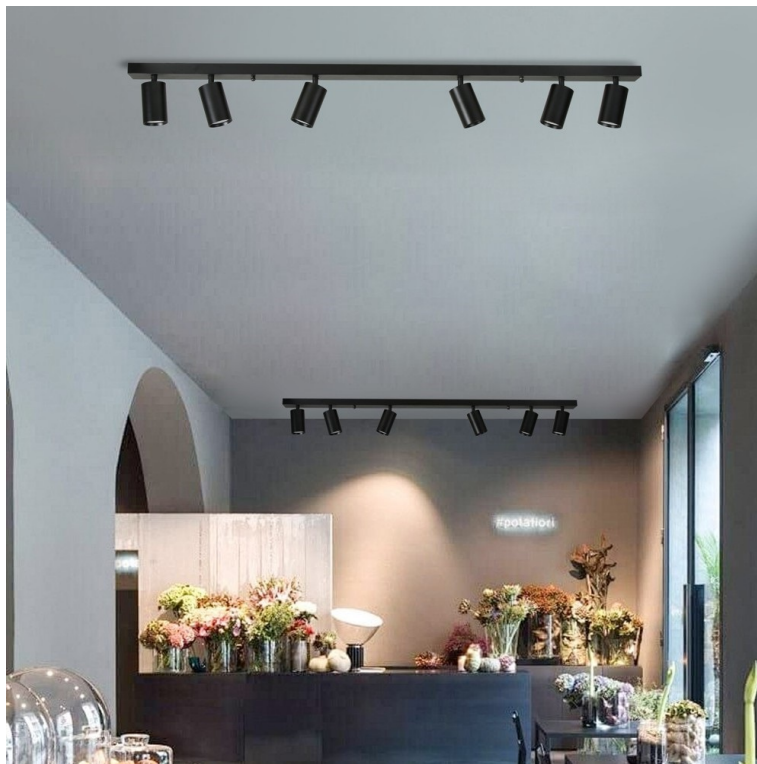

**Popis****IMMAX NEO PUNTO-6 SMART - Smart světlo, které šetří energii**

**Chytré osvětlení IMMAX NEO PUNTO-6 SMART** do každé moderní domácnosti. Vyznačuje se **elegantním designem**, který se skvěle hodí do jakékoli místnosti – kuchyně, obývacího pokoje, ložnice nebo třeba na chodbu. Díky podpoře chytrých technologií světlo IMMAX NEO PUNTO-6 SMART **snadno integrujete do systému Smart domu**. Chytrou LED žárovku můžete **jednoduše ovládat pomocí mobilní aplikace** (Android i iOS), případně lze využít také **hlasové asistenty** Amazon Alexa, Apple Siri nebo Google Assistant.

Ovládejte **nastavení jasu nebo barevné teploty** a přizpůsobte osvětlení podle své nálady nebo situace. **Barva světla RGB a přechod mezi teplou až studenou bílou** vám umožní snadno vytvořit relaxační nebo romantickou atmosféru, nebo jasně osvětlené prostředí, ve kterém se potřebujete soustředit na práci. **Stropní chytré svítidlo IMMAX NEO PUNTO-6** disponuje **šesticí LED žárovek IMMAX NEO**, které **spotřebovávají méně energie** a jsou ideální pro úsporu nákladů. Potěší také jednoduchá a rychlá instalace.

### IMMAX NEO PUNTO-6 SMART

**Sada stropního/nástěnného svítidla PUNTO a šesti chytrých LED žárovek** IMMAX NEO nabízí perfektní kombinaci stylu a technologie, která oživí každý interiéru.

Série bodových svítidel PUNTO představuje **kvalitní kovová svítidla** v elegantním, matně černém provedení, která jsou ideální volbou pro funkční osvětlení současných interiérů. Svítidla mohou být instalována jako **nástěnná i stropní**, což zvyšuje jejich flexibilitu a univerzálnost. Šest směrových hlav je nerovnoměrně rozloženo na 119 cm dlouhé základně a díky pohyblivým kloubům lze světelné pruhy zacílit přesně tam, kde je potřeba. Osazeno je **šesti patricemi GU10** pro instalaci žárovek o max. příkonu **6x 9 W**. Hlavu svítidla lze pro snadnější instalaci žárovky odšroubovat. Součástí balení je sada zlatých kroužků, kterými lze upravit vzhled svítidla na černo-zlatý.