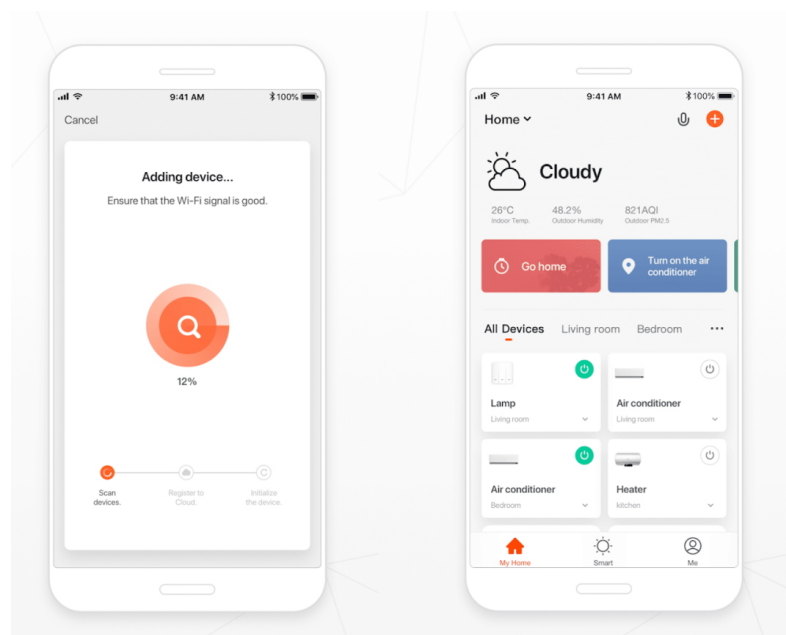

## IMMAX NEO LITE PUNTO-6 SMART - Smart světlo, které šetří energii

**Chytré osvětlení IMMAX NEO LITE PUNTO-6 SMART** do každé moderní domácnosti. Vyznačuje se **elegantním designem**, který se skvěle hodí do jakékoli místnosti - kuchyně, obývacího pokoje, ložnice nebo třeba na chodbu. Díky podpoře chytrých technologií světlo IMMAX NEO LITE PUNTO-6 SMART **snadno integrujete do systému Smart domu**. Chytrou LED žárovku můžete **jednoduše ovládat pomocí mobilní aplikace** (Android i iOS), případně lze využít také **hlasové asistenty** Amazon Alexa, Apple Siri nebo Google Assistant.

Ovládejte **nastavení jasu nebo barevné teploty** a přizpůsobte osvětlení podle své nálady nebo situace. **Barva světla RGB a přechod mezi teplou až studenou bílou** vám umožní snadno vytvořit relaxační nebo romantickou atmosféru, nebo jasně osvětlené prostředí, ve kterém se potřebujete soustředit na práci. **Stropní chytré svítidlo IMMAX NEO LITE PUNTO-6** disponuje **šesti LED žárovkami IMMAX NEO LITE**, které **spotřebovávají méně energie** a jsou ideální pro úsporu nákladů. Potěší také jednoduchá a rychlá instalace.

Chytrá, **stmívatelná**, barevná LED žárovka umožňuje **nastavení barvy a jasu** světla dle aktuální potřeby. Kromě **RGB** barevné škály je možné měnit také teplotu světla od teplé až po studenou bílou. Žárovka je založena na bezpečné a spolehlivé bezdrátové komunikaci **Wi-Fi**. Samozřejmostí je kompatibilita se systémy iOS či Android a hlasovým ovládním přes Amazon Alexa, Google Assistant nebo Apple Siri.