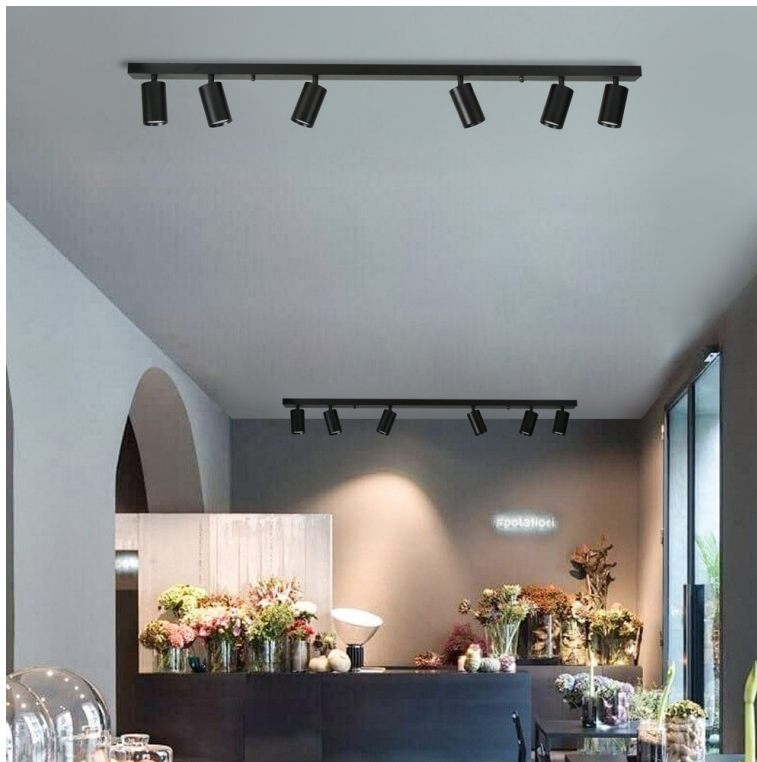

## IMMAX NEO LITE PUNTO-6 SMART - Smart světlo, které šetří energii

**Chytré osvětlení IMMAX NEO LITE PUNTO-6 SMART** do každé moderní domácnosti. Vyznačuje se **elegantním designem**, který se skvěle hodí do jakékoli místnosti - kuchyně, obývacího pokoje, ložnice nebo třeba na chodbu. Díky podpoře chytrých technologií světlo IMMAX NEO LITE PUNTO-6 SMART **snadno integrujete do systému Smart domu**. Chytrou LED žárovku můžete **jednoduše ovládat pomocí mobilní aplikace** (Android i iOS), případně lze využít také **hlasové asistenty** Amazon Alexa, Apple Siri nebo Google Assistant.