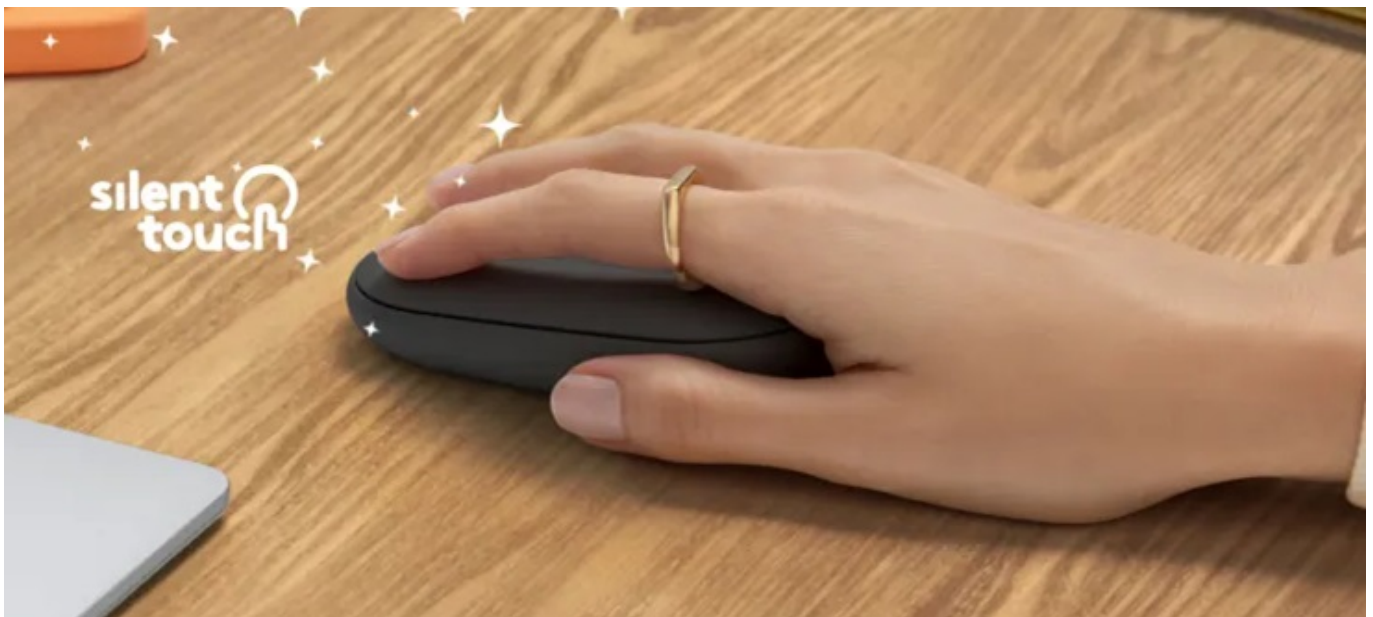

Bezdrátová myš Logitech Pebble 2 M350s pro každodenní práci s počítačem nebo notebookem. Kromě potřebné funkčnosti se vyznačuje také stylovým vzhledem. Myš **Logitech Pebble 2 M350s** zaujme svým minimalistickým, **tenkým designem a kompaktními rozměry**. Díky tomu ideálně padne do ruky a je také snadno přenosná v tašce nebo batohu. Představuje tak praktické příslušenství pro práci na cestách.

Díky **technologii Silent Touch** jsou tlačítka myši výrazně tišší a bez obav s ní můžete pracovat například v knihovně, ve školní učebně apod. Pro připojení slouží bezdrátové rozhraní **Bluetooth** či **USB adaptér Logi Bolt**. Ve spojení s **technologíí Easy-Switch** můžete rychle a jednoduše přepínat až mezi 3 zařízeními pouhým tlačítkem na spodní straně. **Konstrukce z recyklovaného plastu** potěší ty, kteří dbají na ekologii.

Logitech Pebble 2 M350s

Tenká optická myš vybavená technologií **SilentTouch** disponuje přesným senzorem s rozlišením **až 4000 DPI**. Myš je možné připojit skrze **Bluetooth** či využít **USB adaptér Logi Bolt** (není součástí balení) a připojení **2,4 GHz**. S technologií **Easy-Switch** lze myš používat až na 3 zařízeních současně, mezi kterými je možné jednoduše přepínat pomocí tlačítka na spodní straně. V aplikaci Logi Options+ je možné přizpůsobit si prostřední tlačítko myši pro provádění každodenních akcí, jako je kopírování/vkládání, snímek obrazovky a otevření aplikace. Díky baterii s životností **až 24 měsíců** si nebudete muset dělat starosti s častou výměnou baterií. Výhodou je také samostatné **tlačítko pro zapnutí či vypnutí** myši, které zajistí delší životnost baterie.