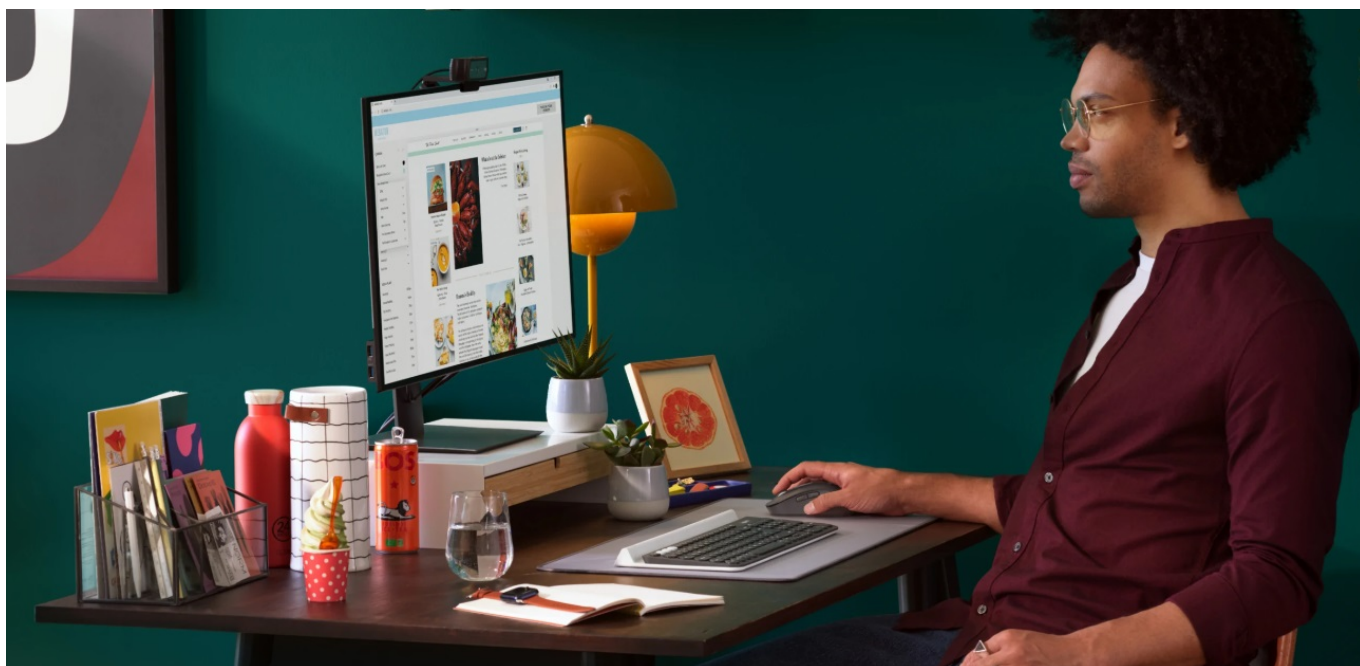

### Logitech Signature M650 L - pracujte tiše a bezdrátově

**Bezdrátová myš Logitech Signature M650 L** je navržena pro vysokou produktivitu a pohodlí během práce na PC. Uplatní se v kanceláři i domácím prostředí a je ideální pro každodenní použití. Díky **ergonomickému designu** podporuje komfortní uchopení, které vám umožní mít každý pracovní úkol, aplikaci nebo tabulku pevně pod kontrolou. Rozměry velikosti L jsou vhodné pro větší ruce. **Bezdrátová myš Logitech Signature M650 L** disponuje standardním rozvržením tlačítek.

**Středové kolečko SmartWheel** podporuje přesné posuny v dokumentech po jednom řádku nebo rychlé scrollování po dlouhých webových stránkách a feedech sociálních sítí. Díky **technologii SilentTouch** tlačítka myši efektivně redukuje zvuk klikání a umožní nerušenou práci v každém prostředí. Bezdrátové připojení myši **Logitech Signature M650 L** zajišťuje rozhraní **Bluetooth**, případně **USB přijímač s 2,4GHz frekvencí** a dosahem až 10 metrů.

## Logitech Signature M650 L

Optická myš vybavená **pěti tlačítky** s technologií **SilentTouch** disponuje přesným senzorem s rozlišením **až 4000 DPI**. Pomocí přepínače na spodní straně si můžete vybrat, zda chcete myš připojit skrze **Bluetooth** či využít **USB adaptér Logi Bolt** a připojení **2,4 GHz**. Napájení zajišťuje **jedna AA baterie**, která udrží myš v chodu až 24 měsíců. Výhodou je také samostatné **tlačítko pro zapnutí či vypnutí** myši, které zajistí delší životnost baterie.