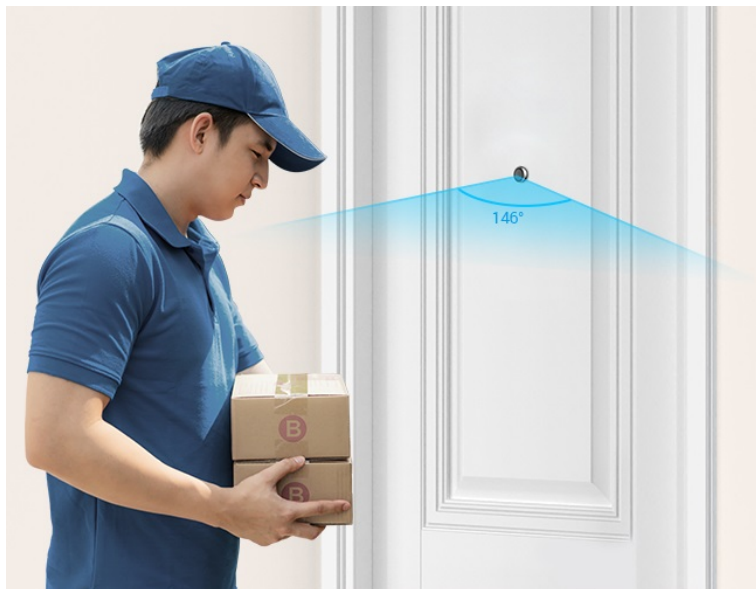

**Popis****Vždy a všude víte, kdo stojí za domácími dveřmi - kukátko EZVIZ HP2**

**Dveřní kukátko EZVIZ HP2 se zbudovanou kamerou**, se kterou budete mít vždy přehled o tom, kdo stojí za dveřmi a co se tam děje. Kamera podporuje **široké úhly záběru**, a tak s přehledem a ostře zachytí obličej návštěvníků, balíčky od doručovatelů, nákupní tašky z on-line obchodů a zkrátka všechno a všechny, kteří se mihnou před vašimi dveřmi. Svým designem je kamera absolutně nenápadná a dokonale splyne s dveřmi. Hlavní předností **chytrého kukátka EZVIZ HP2** je především možnost sledování na dálku z pohodlí gauče.

Pomocí **aplikace EZVIZ** ve vašem smartphonu můžete jednoduše kontrolovat dění na chodbě nebo pořídit živé video, ať už jste kdekoli. Součástí je také **samostatný displej**, který vám umožní v reálném čase obhlédnout prostor za dveřmi. Na velkém 4,3palcovém displeji můžete sledovat živé přenosy obrazu a snadno identifikovat osoby za dveřmi. Díky **bezdrátovému připojení skrze Wi-Fi** je konektivita rychlá a jednoduchá.

## EZVIZ HP2

Dveřní kukátko s kamerou nabízí rozlišení **1920 × 1080** obrazových bodů a úhel záběru **146°**. Součástí kukátka je 4,3" barevný displej, který umožňuje na první pohled zjistit, co se děje za dveřmi. Díky bezdrátovému připojení pomocí technologie **Wi-Fi** a mobilní aplikaci budete mít přehled o situaci před dveřmi **24 hodin denně, 7 dní v týdnu** odkudkoli skrze váš smartphone. O napájení se stará vestavěná baterie s kapacitou **2200 mAh**.

#### Monitor:

**Velikost displeje:** 4,3"

**Napájení:** DC 5 V (±10 %), spotřeba max. 2 W

**Rozměry:** 113 × 75 × 20 mm

[Aplikace pro Android](#)

[Aplikace pro iOS](#)