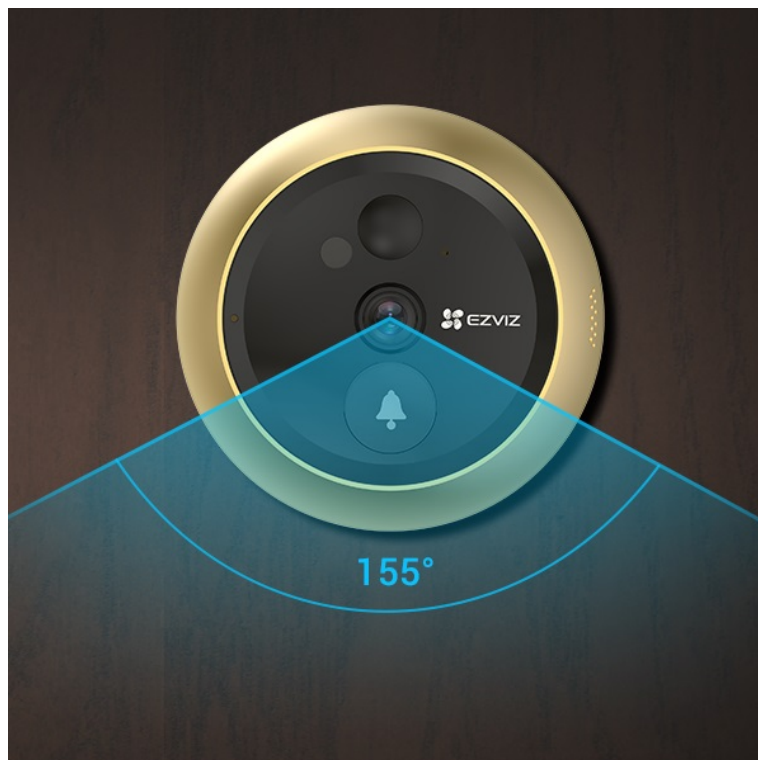

### Videotelefon EZVIZ DP2C - vždy víte, kdo stojí za dveřmi

**Dveřní videotelefon EZVIZ DP2C** pro zvýšení zabezpečení ve vaší chytré domácnosti. S jeho pomocí jednoduše a bezpečně zjistíte, kdo klepe na dveře. Obsahuje **kukátko s kamerou a funkcí zvonku**. Obraz snímá v jasném a detailním **rozlišení Full HD a široké úhly záběru** zachytí velký prostor okolo. **Barevný dotykový displej** kukátka je snadno použitelný a obsluhu zvládne celá rodina. S přehledem nahradí klasické malé kukátko, které nejenom nezachytí mnoho, ale často také vidění zkresluje.

Obrazovku lze také nastavit pro automatické zapnutí při detekci návštěvníka. Díky **bezdrátovému připojení** lze chytrý dveřní **videotelefon EZVIZ DP2C** propojit se smartphonem a skrze mobilní aplikaci monitorovat prostor před dveřmi. Samozřejmostí je **konstrukce z kvalitních a odolných materiálů**, které zajistí robustnost a pevnost pro instalaci ve venkovním prostoru.

## EZVIZ DP2C

Dveřní kukátko s kamerou a funkcí zvonku nabízí rozlišení **1920 x 1080** obrazových bodů a úhel záběru **155°**. Video ve vysoké kvalitě zaručí také při nočních záběrech díky **IR přísvitu** s dosahem až 5 m. **PIR čidlo** pro detekci pohybu zajistí dokonalé zabezpečení prostoru. Kukátko disponuje 4,3" barevným displejem, bezdrátovým připojením **Wi-Fi** a slotem pro paměťovou kartu o velikosti až 512 GB pro nahrávání záznamu. Díky mobilní aplikaci budete mít přehled o situaci před dveřmi **24 hodin denně, 7 dní v týdnu** odkudkoli skrze váš smartphone. Zajistě potěší také **podpora hlasových**

## ZÁKLADNÍ SPECIFIKACE

**Snímací čip:** 1/3" CMOS,  $f = 2,0$  mm, úhel záběru diagonálně 155°

**Maximální rozlišení:** 1920 × 1080 px

**Funkce:** zvonek, displej, záznam, podpora micro SD karet, Wi-Fi, mobilní aplikace, obousměrný audio přenos, PIR čidlo, kompresní technologie H.265