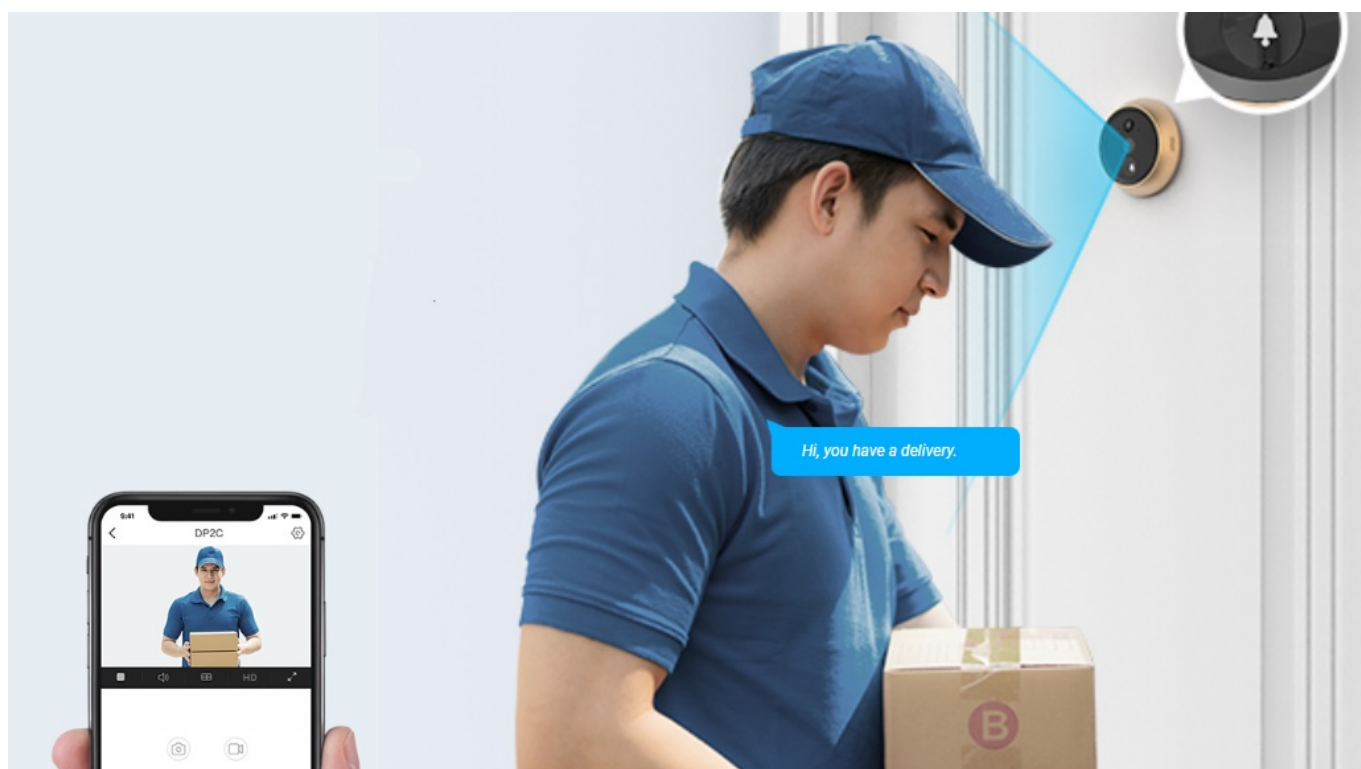

### Videotelefon EZVIZ DP2C - vždy víte, kdo stojí za dveřmi

**Dveřní videotelefon EZVIZ DP2C** pro zvýšení zabezpečení ve vaší chytré domácnosti. S jeho pomocí jednoduše a bezpečně zjistíte, kdo klepe na dveře. Obsahuje **kukátko s kamerou a funkcí zvonku**. Obraz snímá v jasném a detailním **rozlišení Full HD a široké úhly záběru** zachytí velký prostor okolo. **Barevný dotykový displej** kukátka je snadno použitelný a obsluhu zvládne celá rodina. S přehledem nahradí klasické malé kukátko, které nejenom nezachytí mnoho, ale často také vidění zkresluje.

Obrazovku lze také nastavit pro automatické zapnutí při detekci návštěvníka. Díky **bezdrátovému připojení** lze chytrý dveřní **videotelefon EZVIZ DP2C** propojit se smartphonem a skrze mobilní aplikaci monitorovat prostor před dveřmi. Samozřejmostí je **konstrukce z kvalitních a odolných materiálů**, které zajistí robustnost a pevnost pro instalaci ve venkovním prostoru.

## EZVIZ DP2C

Dveřní kukátko s kamerou a funkcí zvonku nabízí rozlišení **1920 x 1080** obrazových bodů a úhel záběru **155°**. Video ve vysoké kvalitě zaručí také při nočních záběrech díky **IR přísvitu** s dosahem až 5 m. **PIR čidlo** pro detekci pohybu zajistí dokonalé zabezpečení prostoru. Kukátko disponuje 4,3" barevným displejem, bezdrátovým připojením **Wi-Fi** a slotem pro paměťovou kartu o velikosti až 512 GB pro nahrávání záznamu. Díky mobilní aplikaci budete mít přehled o situaci před dveřmi **24 hodin denně, 7 dní v týdnu** odkudkoli skrze váš smartphone. Zajistě potěší také **podpora hlasových**