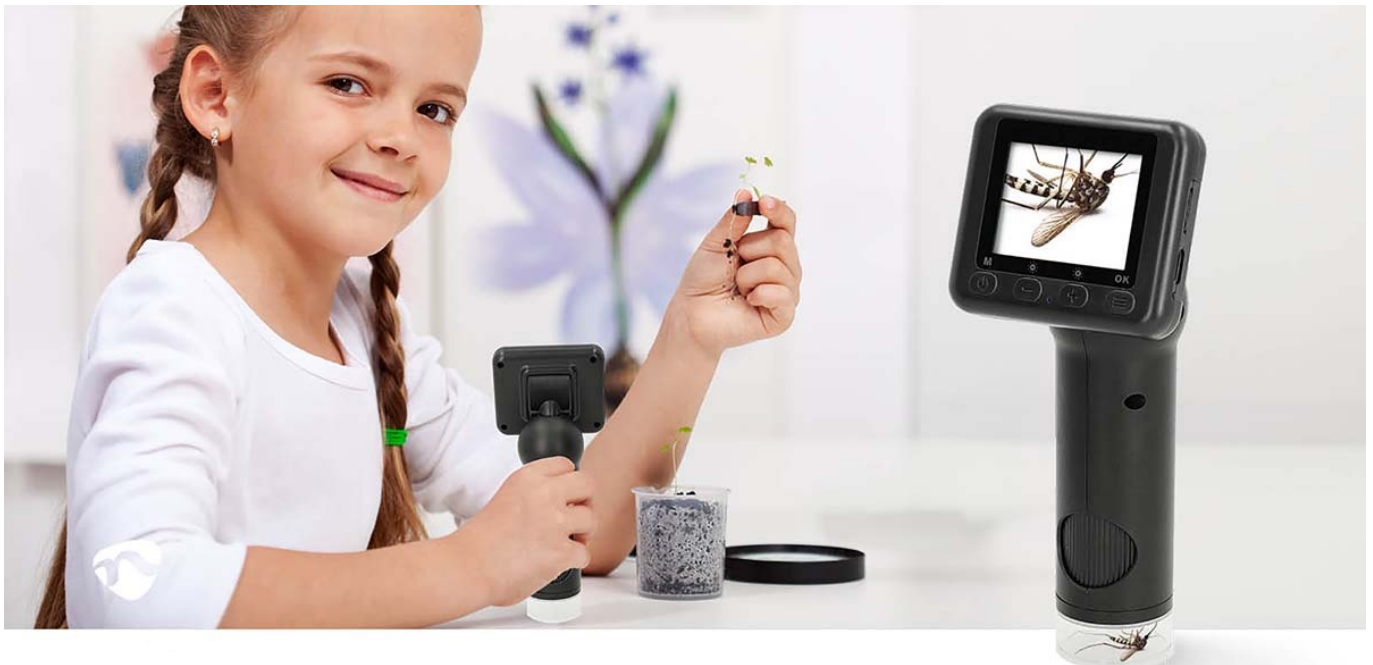

Ruční digitální mikroskop Nedis MCAM2424BK, který vám umožní rychle a snadno odhalit věci, které jsou běžnému lidskému oku skryté – ať už jste venku v přírodě, nebo ve své domácí laboratoři. Umožní vám prozkoumat **mikroskopické struktury předmětů** nebo povrchů ve vysokém rozlišení, sledovat objekty v titěrných detailech a zachytit je v podobě fotografií nebo videa. Díky **pokročilým čočkám** je zajištěno mimořádné **zvětšení zkoumaných objektů nebo mikroskopických preparátů**. Disponuje **barevným TFT LCD displejem**, který vám umožní pohodlně sledovat i tu nejmenší část přírody.

Díky funkci **8násobného digitálního zoomu** jsou pořízené záběry jasné a přesné. **Přechod mezi úrovněmi zvětšení** je snadný díky praktickému ovládání, přičemž **faktor zvětšení lze nastavit v rozmezí od 100x až do 500x**. **Mikroskop Nedis MCAM2424BK** pohání integrovaná baterie s **dobou provozu až 5 hodin**, protože kvalitní vědecká pozorování si žádají svůj čas a nesmí se uspěchat. Je vhodný pro učitele, fanoušky do vědy nebo poučené laiky. Umožňuje pozorování rostlin, hmyzu, drobných předmětů, hodinek, šperků apod.

98g

Weighs only 98 grams. Easily fits your pocket.

100x-500x

100X to 500X magnification

Nedis MCAM2424BK

Praktický ruční mikroskop pro objevování složitých detailů miniaturních objektů. Nabízí **rozlišení 1920 × 1080 pixelů** při 30 snímcích za sekundu (při interpolaci až 48 Mpx) a **šest nastavitelných LED světel**, která zlepšují viditelnost a ostrost obrazu. Faktor zvětšení lze nastavit **od 100x až do 500x**. Mikroskop disponuje **2" barevným LCD displejem**, který lze pro dosažení optimálního sledovacího úhlu naklánět v rozsahu 45°. Napájen je pomocí vestavěné dobíjecí baterie s kapacitou **1000 mAh**, která zaručí **až 5 hodin nepřetržitého provozu**. Nabíjení baterie probíhá prostřednictvím portu **USB-C**. Pro uložení dat je přítomen **slot na microSD kartu** s kapacitou až 32 GB.