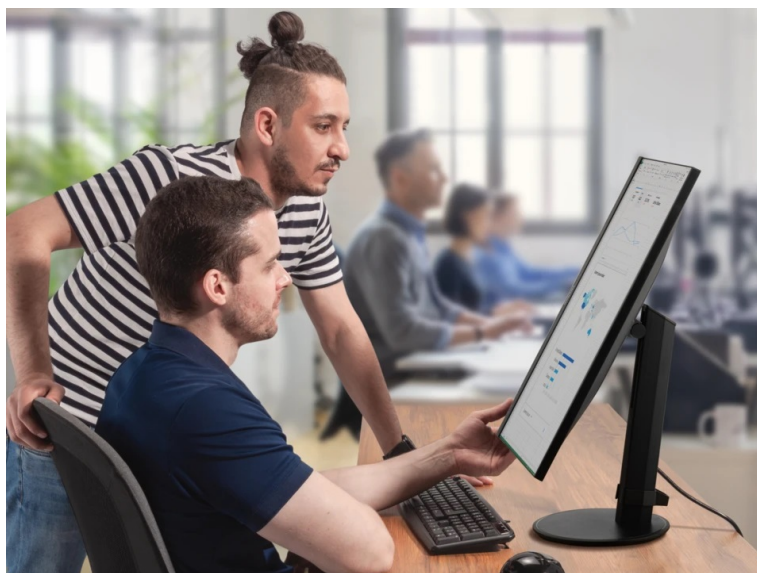

### ViewSonic VG2709-2K - práce i zábava s ochranou očí

**4K monitor ViewSonic VG2709-2K-mhd-2** přináší optimální obrazovou plochu pro firemní i domácí účely. Díky dostupným konektorům je ideální pro doplnění moderního PC systému a podpoří komfortní sledování obsahu ve špičkové míře detailů. **Displej s úhlopříčkou 27"** vám poskytne komfortní pracovní plochu, na které přehledně zobrazíte aplikace, dokumenty, internetové stránky a samozřejmě také pestrý multimediální obsah. Pro potřeby multimediální zábavy je **monitor ViewSonic VG2709-2K-mhd-2** vybaven také integrovanými **reproduktory**.

**QHD rozlišení 4K** produkuje ostrý a detailní obraz. Podáním obrazu a **99% pokrytím sRGB barevné palety** se tak uplatní i při pokročilejší pracovní činnosti, jako například editaci obrázků, fotografií apod. **SuperClear IPS panel** podporuj široké pozorovací úhly, takže komfortní sledování bez zkreslení je zajištěno i při pohledu ze stran. Pro připojení slouží porty **HDMI** a **DisplayPort**, díky čemuž monitor **ViewSonic VG2709-2K** připojíte k široké škále moderních zařízení. **Technologie ViewSonic Eye ProTech** zajistí pohodlí pro vaše oči při dlouhodobé námaze. **Technologie Flicker-Free** snižuje blikání obrazovky a nechybí ani filtr modrého světla.