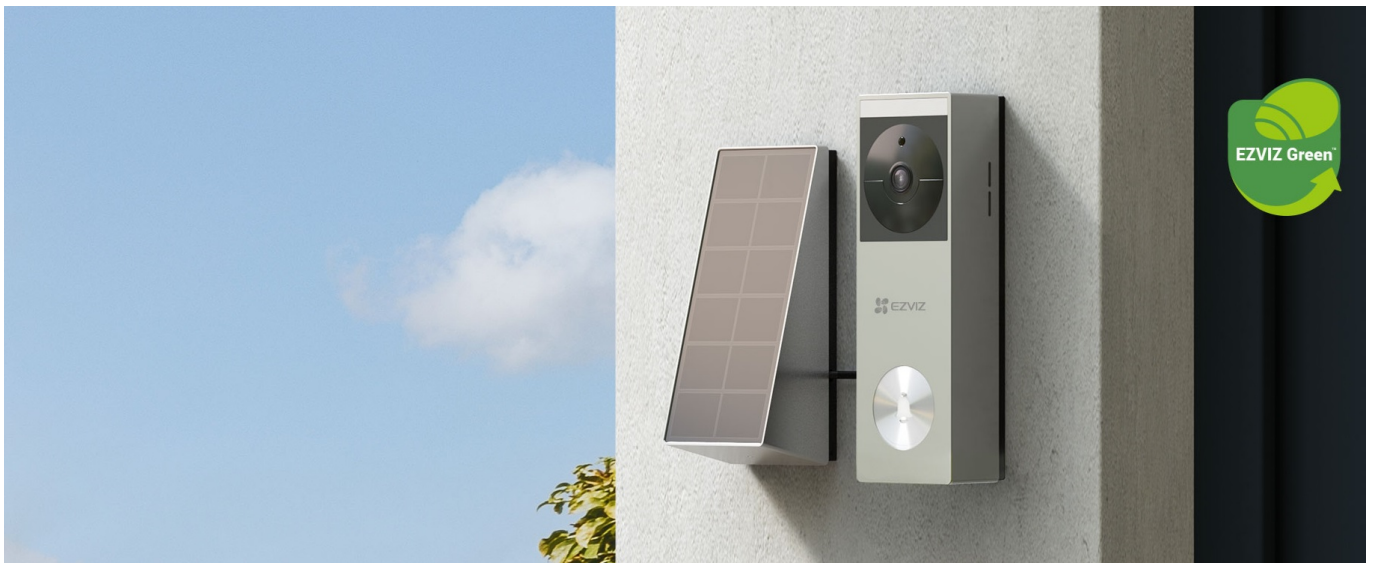

### Chytrý domovní zvonek EZVIZ HP3 Pro - detailní zobrazení každého návštěvníka

Chytrý domovní zvonek **EZVIZ HP3 Pro** představuje nov standard ochrany. Disponuje **integrovanou kamerou, reproduktorem a mikrofonom**, takže můžete být s návštěvníkem ve spojení dřív, než zaklepe na dveře.

Díky **bezdrátovému Wi-Fi připojení** a zabudované baterii (s možností napájení skrze solární panel) můžete domovní **zvonek EZVIZ HP3 Pro** umístit rovnou na zeď u vchodu domu, bytu, bungalovu apod. Zabudovaný **PIR senzor** s pokročilým algoritmem detekuje tvar lidského těla a jeho pohyby. Díky tomu se vyvaruje falešným poplachům a zachytí všechny, kteří se vyskytnou v detekční zóně.

### EZVIZ HP3 Pro

Chytrý domovní zvonek s integrovanou **kamerou**, mikrofonom, reproduktorem a bezdrátovým připojením **Wi-Fi**. Nabízí možnost **obousměrné komunikace** skrze aplikaci EZVIZ. Díky **PIR senzoru pohybu** s úhlem snímání **120°** dokáže detekovat pohyb přede dveřmi a upozornit na něj notifikací v chytrém telefonu. Pro případ zhoršených světelných podmínek je přítomen **bílý LED přísvit**. Kamera disponuje rozlišením **2048 × 1296** obrazových bodů a úhlem záběru **162°**. Mezi další chytré funkce patří například **rozpoznávání lidské postavy** či funkce změny hlasu pro zachování soukromí při komunikaci. Zvonek má k dispozici vestavěné **eMMC úložiště s kapacitou 32 GB**, na které lze ukládat záznamy z kamery. Ty je pak možné zpětně přehrávat v mobilní aplikaci. V případě pokusu o násilné odstranění zvonku se automaticky spustí alarm a je odesláno upozornění do mobilní aplikace. Samozřejmostí je odolnost proti prachu a vodě dle **IP65**. O napájení se stará vestavěná baterie s kapacitou **5200 mAh**, kterou lze dobít skrze dodávaný **solární panel**, případně pomocí **USB-C** konektoru. K napájení lze také využít stávající zvonkové napájení (8–24 V AC). Zařízení je **možné doplnit o přídatný vyzváněcí modul** do elektrické zásuvky EZVIZ CH1 (není součástí balení).