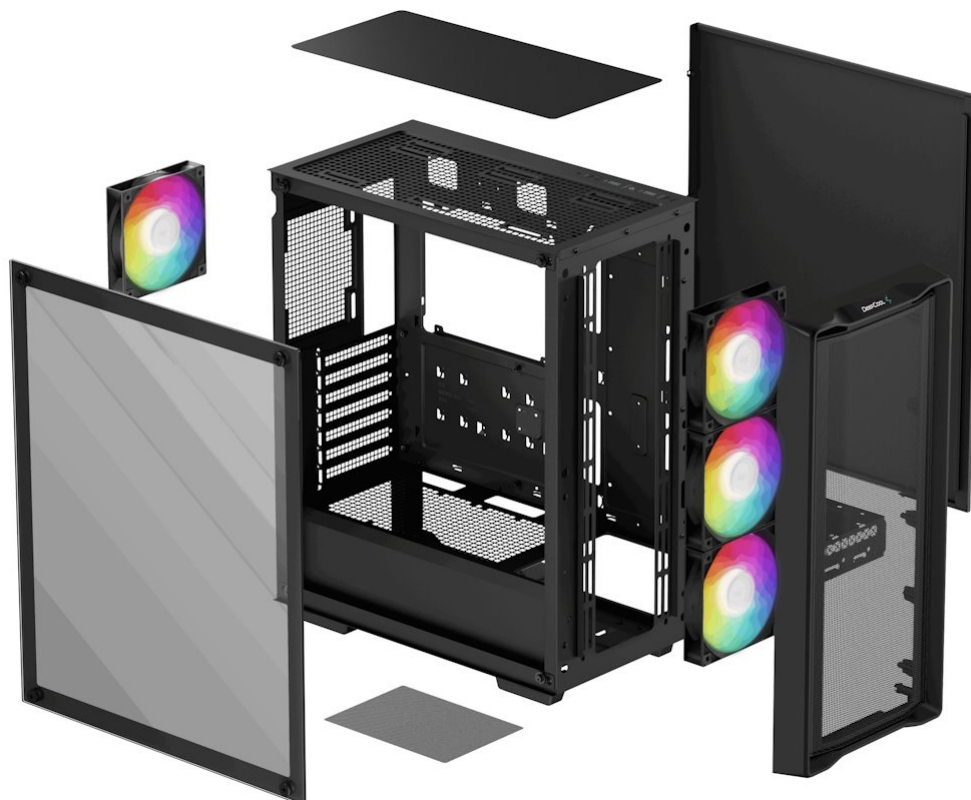

## DEEPCOOL CC560 MESH V2 - řešení pro chlazení PC systému a stylový vzhled

Počítačová skříň DEEPCOOL CC560 MESH V2 ve formátu **Middle Tower**, která je vhodná pro stavbu moderních PC systému. Díky provedení skříně zabere méně místa než klasický desktop. Současně poskytuje dostatek vnitřního prostoru pro uložení a uspořádání všech komponent. Design s **průhlednou bočnicí** vám umožní ideální a ničím nerušený vzhled do vnitřku skříně a sledovat všechny pracovní nebo herní součástky během provozu.

Skříň DEEPCOOL CC560 MESH V2 disponuje také **4 předinstalovanými ventilátory s ARGB podsvícením**, které se postarají o efektivní chlazení a stylový vzhled. Na horním panelu se nachází základní ovládání a také konektory pro připojení periferních zařízení.

## DEEPCOOL CC560 MESH V2

Skříň formátu Middle Tower s **průhlednou bočnicí** a **perforovaným předním panelem** nabízí **dvě 2,5"** pozice pro SSD disky a **dvě 3,5"** pozice pro pevné disky. Na horním panelu se nachází dva **USB 3.0** porty a kombinovaný port sluchátek a mikrofonu. Skříň je osazena celkem **čtyřmi ventilátory s ARGB podsvícením** o velikosti 120 mm. Důmyslné řešení umožňuje pohodlné umístění **až 360 mm dlouhého výměníku** vodního chlazení na přední straně. Ve skříni je dostatek prostoru pro chladič CPU do výšky až 165 mm a grafickou kartu o délce 370 mm. Dodávána je **bez zdroje**. Součástí je také **prachový filtr**.

### ZÁKLADNÍ SPECIFIKACE

**Provedení skříně:** Middle Tower

**Interní pozice:** 2× 2,5", 1× 2,5"/3,5", 1× 3,5"

**Kompatibilita základní desky:** ATX, Micro ATX, Mini-ITX

**Zdroj:** bez zdroje

**Konektory na horním panelu:** 2× USB 3.0, 1× kombinovaný port sluchátek a mikrofonu