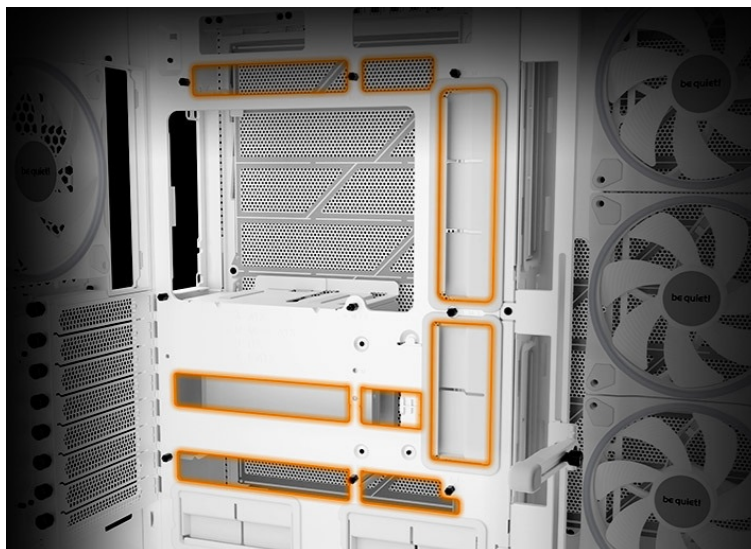

Počítačová skříň Be quiet! LIGHT BASE 900FX moderního střihu, která svými rozměry a funkcí potěší všechny náročné uživatele a kutily. Kombinuje stylový vzhled s průhlednými panely spolu s efektivním chlazením. Ve výsledku pak získáte skvěle vypadající PC systém s vysokým výkonem a tichým provozem. Uplatní se při tvorbě **herní sestavy, multimediálního centra i pracovní stanice**. Pro variabilní konfiguraci je zde místa víc než dost. **Velké průhledné panely na přední a boční straně** poskytují panoramatický pohled na komponenty uvnitř skříně. Fanoušky osvětlení potěší přítomnost **ARGB LED pásku**.

Další předností je podpora **přemístitelných nožiček**, díky čemuž můžete PC otočit a umístit ve svislé i vodorovné poloze. **PC skříň Be quiet! LIGHT BASE 900FX** je osazena **4 předinstalovanými ventilátory s ARGB posvícením**. Light Wings ventilátory svým designem lopatek podporují optimalizované proudění vzduchu a snižují turbulence pro dosažení tichého provozu. Prostor uvnitř skříně vám umožní vytvořit rozmanité konfigurace s extrémně výkonnými grafickými kartami, radiátory nebo **základními deskami ve formátu E-ATX, XL-ATX, ATX, Micro ATX, Mini-ITX**.

Be quiet! LIGHT BASE 900FX

Unikátní počítačová skříň s průhlednou bočnicí i předním panelem formátu **Middle Tower** nabízí dostatek prostoru pro montáž většiny dostupných komponent. Hlavní předností této skříně je možnost **rychlé změny její orientace** díky systému **odnímatelných a přemístitelných nožiček**. Skříň je dodávána **se čtyřmi předinstalovanými 140mm ventilátory s ARGB podsvícením**. K tomu nabízí dalších až **6 pozic pro ventilátory** a **dva integrované rozbočovače ventilátorů a ARGB**. Na předním panelu se nachází **dva porty USB 3.0**, jeden port **USB-C**, sluchátkový výstup a audio vstup pro