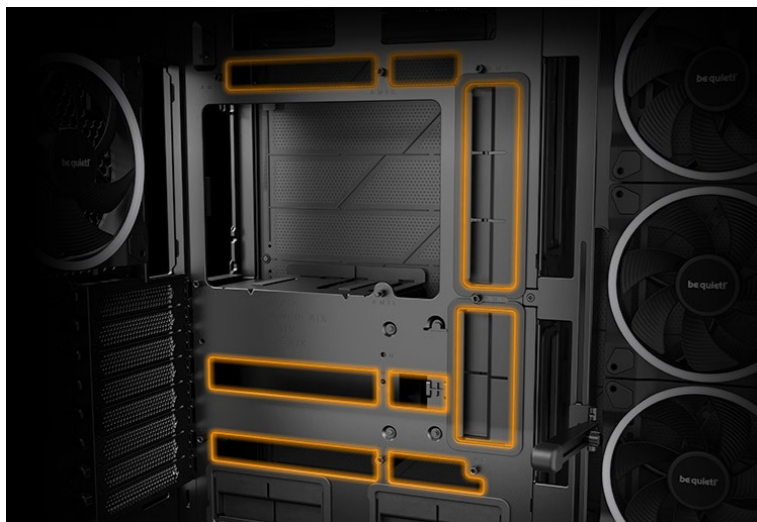

Počítačová skříň Be quiet! LIGHT BASE 900FX moderního střihu, která svými rozměry a funkcí potěší všechny náročné uživatele a kutily. Kombinuje stylový vzhled s průhlednými panely spolu s efektivním chlazením. Ve výsledku pak získáte skvěle vypadající PC systém s vysokým výkonem a tichým provozem. Uplatní se při tvorbě **herní sestavy, multimediálního centra i pracovní stanice**. Pro variabilní konfiguraci je zde místa víc než dost. **Velké průhledné panely na přední a boční straně** poskytují panoramatický pohled na komponenty uvnitř skříňe. Fanoušky osvětlení potěší přítomnost **ARGB LED pásku**.

Be quiet! LIGHT BASE 900FX

Unikátní počítačová skříň s průhlednou bočnicí i předním panelem formátu **Middle Tower** nabízí dostatek prostoru pro montáž většiny dostupných komponent. Hlavní předností této skříně je možnost **rychlé změny její orientace** díky systému **odnímatelných a přemístitelných nožiček**. Skříň je dodávána **se čtyřmi předinstalovanými 140mm ventilátory s ARGB podsvícením**. K tomu nabízí dalších až **6 pozic pro ventilátory** a **dva integrované rozbočovače ventilátorů a ARGB**. Na předním panelu se nachází **dva porty USB 3.0**, jeden port **USB-C**, sluchátkový výstup a audio vstup pro mikrofon. Herní design ještě doplňuje elegantní **ARGB osvětlení** lemující strany skříně, díky čemuž je viditelné bez ohledu na to, v jaké orientaci skříně používáte. Ve skříně je dostatek prostoru pro **chladič CPU do výšky až 190 mm** a grafickou kartu o délce až 495 mm. Důmyslné řešení umožňuje pohodlné umístění **až 420 mm dlouhého výměníku** vodního chlazení