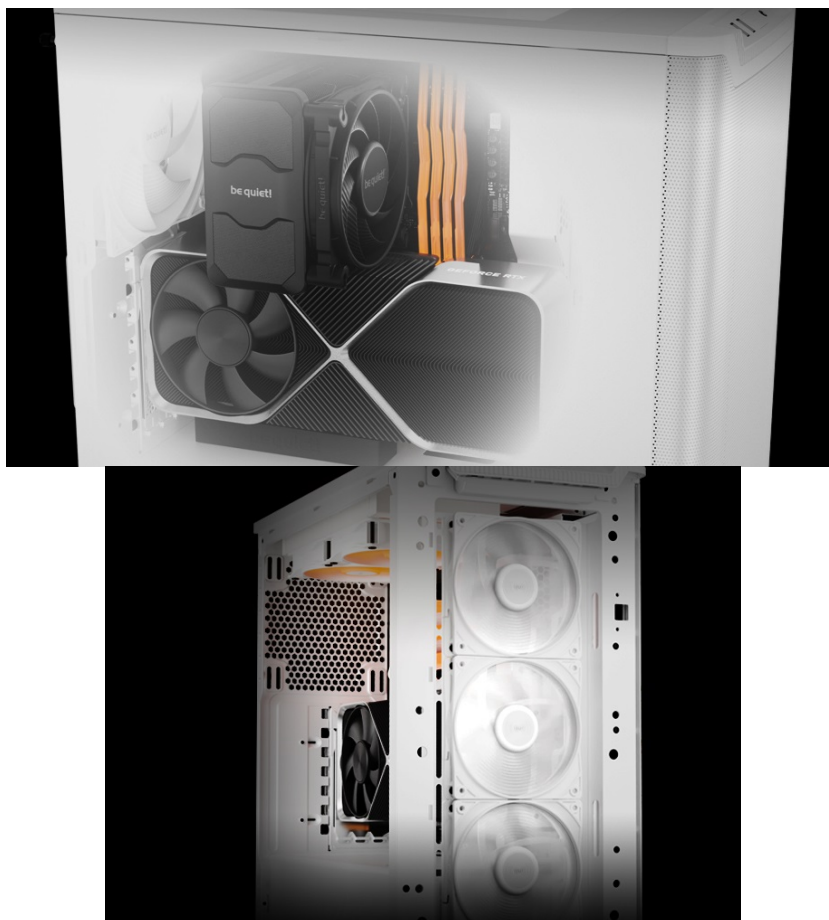

Lepší airflow, lepší chod vašeho PC - Be quiet! PURE BASE 501 Airflow

Počítačová skříň **Be quiet! PURE BASE 501 Airflow** ve formátu **ATX**, která je vhodná pro stavbu všestranně zaměřených PC systémů. Provedení se vyznačuje elegancí bez rušivých prvků. Skříň disponuje dvojicí předinstalovaných ventilátorů Pure Wings 3. Design lopatek podporuje silné proudění vzduchu bez nadměrného hluku. Pro ještě lepší chladičí výkon je tento model vybaven **perforovaným předním panelem**, a tak přináší špičkový výkon pro spolehlivý chod náročných sestav.

PC skříň Be quiet! PURE BASE 501 Airflow v provedení Middle Tower nabízí dostatek prostoru pro všechny komponenty

a vměstnají se do ní moderní grafické karty nebo velké chladiče, radiátor a samozřejmě ventilátory. Svým uspořádáním a designem umožňuje **efektivní správu kabeláže** a podílí se na celkově čistém uspořádání. Na vnější horním panelu naleznete snadno přístupné konektory pro připojení moderních periférií.

Be quiet! PURE BASE 501 Airflow

Skříň formátu ATX nabízí **dvě 3,5"** pozice pro pevné disky a **pět 2,5"** pozic pro SSD disky. Pro vylepšený průtok vzduchu je skříň vybavena **perforovaným předním panelem** a průduchem v horním krytu. Skříň je osazena dvěma ventilátory **Pure Wings 3** o velikosti 140 mm. Důmyslné řešení umožňuje pohodlné umístění **až 360 mm dlouhého výměníku** vodního chlazení na přední straně. Ve skříni je dostatek prostoru pro chladič CPU do výšky až 178 mm a grafickou kartu o délce až 368 mm. Na vrchní straně se nalézají **dvojice USB 3.0 portů, jeden USB-C port** a jack konektor pro sluchátka a mikrofon. Skříň je dodávána **bez zdroje**.

ZÁKLADNÍ SPECIFIKACE

Provedení skříně: Middle Tower

Interní pozice: 5 × 2,5", 2 × 3,5"

Kompatibilita základní desky: ATX, Micro ATX, Mini-ITX

Zdroj: bez zdroje

Konektory na horním panelu: 2 × USB 3.2 Gen1, 1 × USB-C 3.2 Gen2, 1 × kombinovaný port sluchátek a mikrofonu