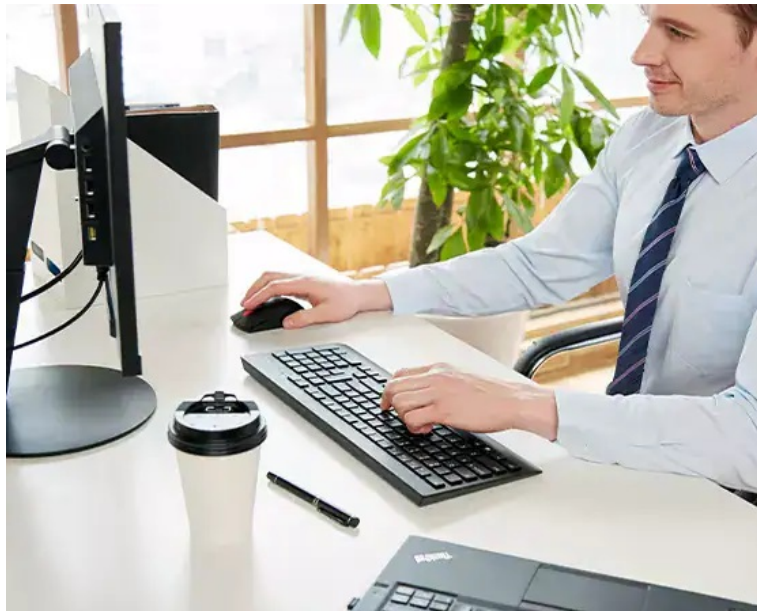

Klávesnice a myš Lenovo Professional Wireless Combo - kabely vás zdržovat nebudou

Lenovo Professional Wireless Combo představuje set bezdrátové klávesnice a myši pro profesionální pracovní činnost na PC. **Bezdrátová klávesnice Lenovo plné velikosti** je vybavena numerickým blokem pro snadné zadávání číselných znaků nebo **multimediálnímu klávesami**, s pomocí kterých máte přehrávání multimédií jednoduše a kdykoli na dosah. Vyznačuje se **tenkým designem** a klávesami, které podporují komfortní psaní a **tichý provoz**.

Bezdrátová myš Lenovo také dbá na uživatelské pohodlí. Ergonomický design zajišťuje pevné uchopení a ve spojení s **laserovým snímačem s rozlišením 1600 DPI** zajišťuje efektivní ovládání po celý den. Pro **bezdrátové připojení** slouží rozhraní 2,4 GHz (USB adaptér).