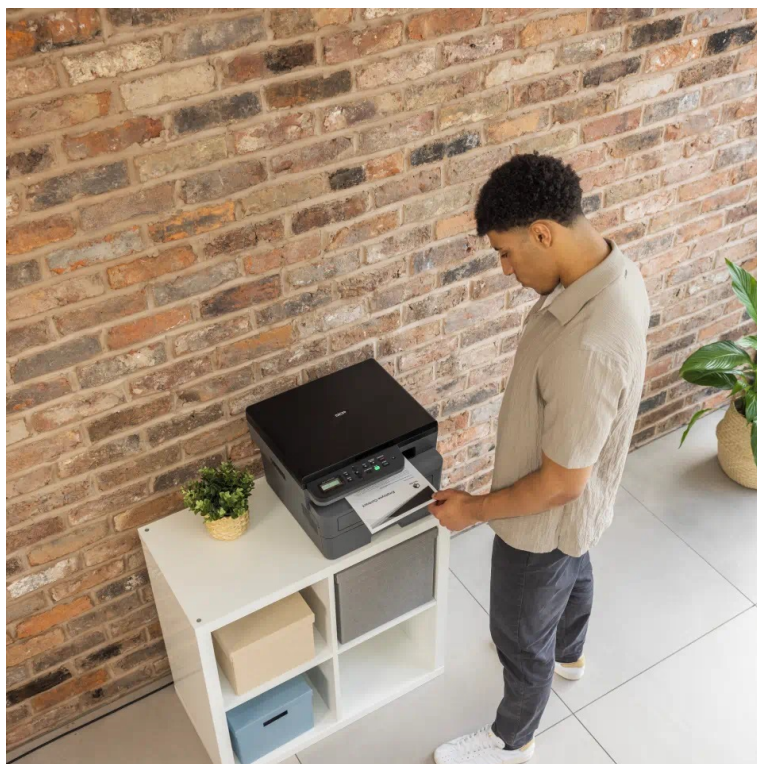

24 měs.

Stav:

Nové zboží

Popis

Brother DCP-L2622DW - buďte produktivní s oboustranným tiskem

Multifunkční tiskárna Brother DCP-L2622DW nabízí klíčové funkce pro chod firemní kanceláře nebo menší pracovní skupiny. Tiskárna v sobě integruje také **kopírku** a **skener**, takže s jedním zařízením obsáhnete veškerou každodenní agendu. Díky **rychlosti tisku až 34 stran za minutu** podporuje svižnou produkci dokumentů.