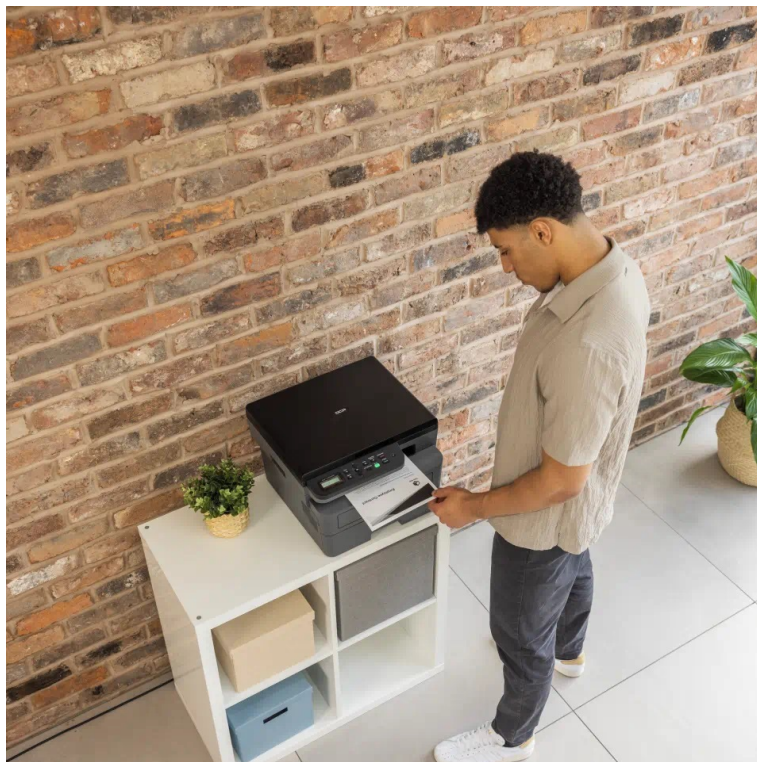

Multifunkční tiskárna Brother DCP-L2600D nabízí klíčové funkce pro chod firemní kanceláře nebo menší pracovní skupiny. Tiskárna v sobě integruje také **kopírku** a **skener**, takže s jedním zařízením obsáhnete veškerou každodenní agendu. Díky **rychlosti tisku až 34 stran za minutu** podporuje svižnou produkci dokumentů. Ve spojení s funkcí **automatického oboustranného tisku** šetří čas, peníze a zvyšuje pracovní efektivitu. Snadné a intuitivní ovládání zajišťuje **LCD displej s tlačítky**. Pro drátové připojení slouží rozhraní **USB**.

Brother DCP-L2600D

Multifunkční černobílá laserová tiskárna formátu **A4** nabízející rozlišení tisku **1200 × 1200 DPI** a rychlost tisku až 34 stran za minutu. Disponuje vestavěným skenerem s rozlišením až **1200 × 1200 DPI**. Potěší též **automatický duplexní tisk** s rychlostí až 16 stran za minutu. Vybavena je zásobníkem papíru s kapacitou **250 listů**. Ovládání je velmi snadné díky **dvouřádkovému LCD** displeji s tlačítky. Tiskárnu je možné připojit drátově přes **USB**.