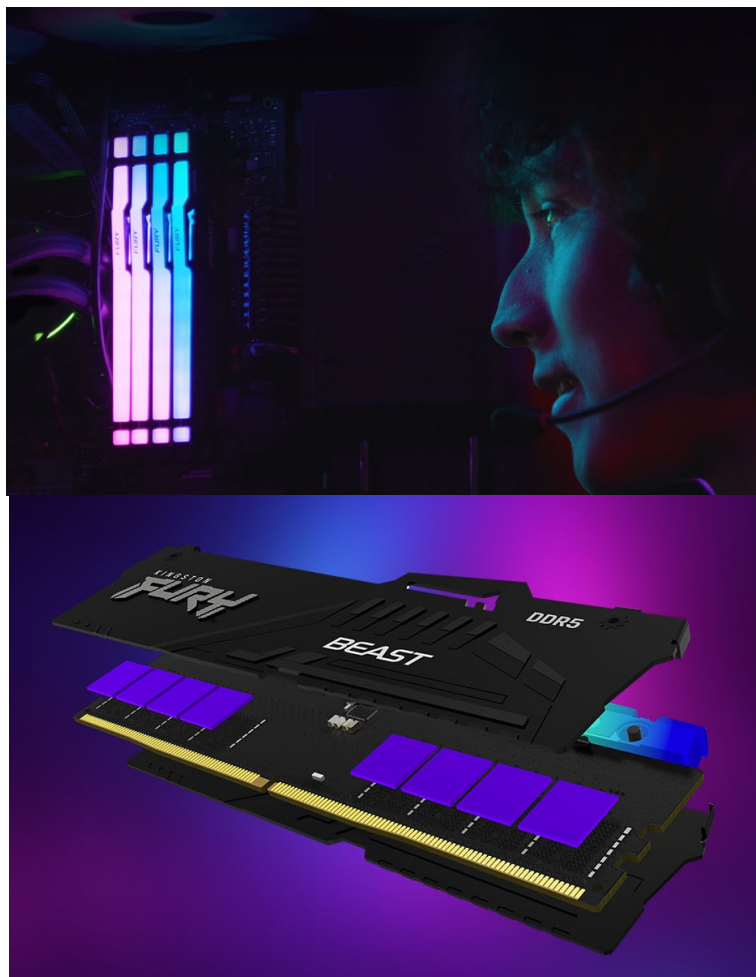

**KINGSTON FURY BEAST BLACK RGB EXPO DDR5 16GB 6000MT/S**

Cena celkem:

**6 199 Kč****(bez DPH: 5 123 Kč)**

Běžná cena:

**6 819 Kč**

Ušetříte:

**620 Kč**

Kód zboží:

PAMKGS4050

Part No.:

KF560C36BBE2A-16

Záruka:

99 měs.

Stav:

Nové zboží

**Popis****Kingston Fury Beast Black RGB EXPO - dejte volnost výkonu paměti DDR5**

**Modul Kingston Fury Beast Black RGB EXPO** patří mezi nejpokročilejší operační paměti typu DDR5 současnosti. Paměť podporuje špičkové technologie a je ideální pro **herní platformy nové generace**. Přináší výrazně vyšší rychlost, kapacitu a spolehlivost, především pro potřeby **přetaktování**. Mezi vylepšené funkce patří například **on-die ECC (ODECC)**, která zlepšuje stabilitu při enormních rychlostech.

Kromě výkonu a výpočetní rychlosti nabízí také **stylové RGB LED podsvícení**. Operační paměť DDR5 Kingston Fury Beast Black RGB EXPO podporuje jak technologii **Intel XMP**, tak rozšířený profil **AMD EXPO**. Tato certifikace přináší pokročilé možnosti optimalizace výkonu nebo napětí pro přetaktování a bezproblémový provoz.