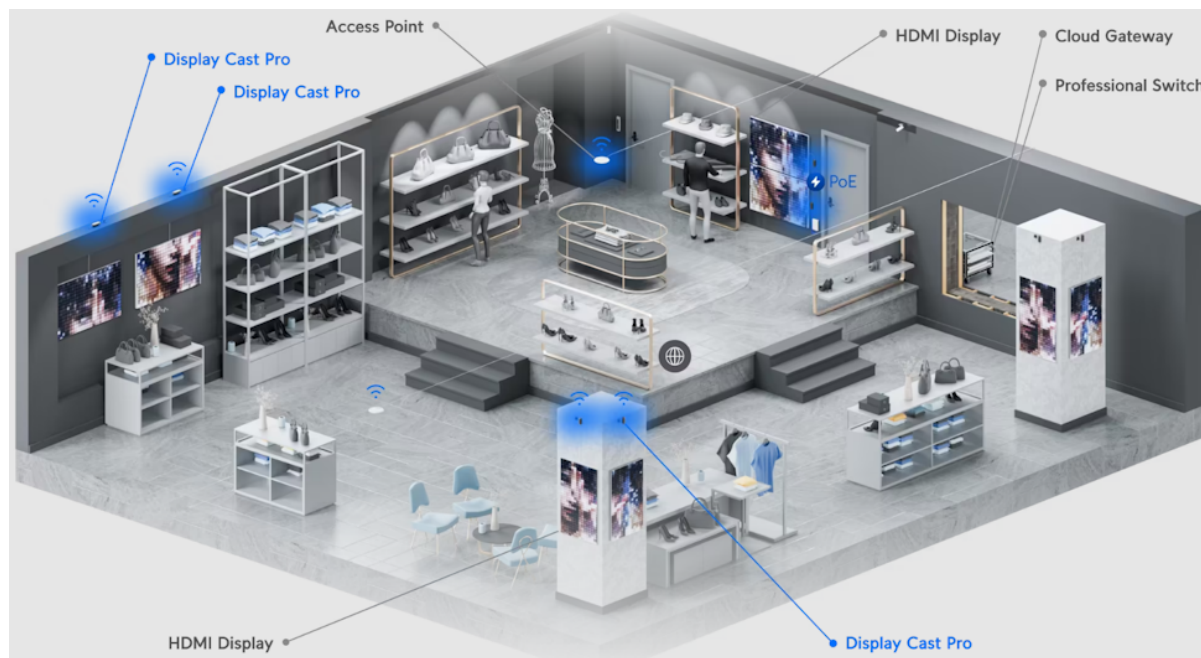

Ubiquiti Connect Display Cast Pro

Zobrazovací zařízení, které okamžitě přemění jakýkoli **HDMI** displej na spravované zařízení **digital signage**. Podporuje přehrávání multimediálního obsahu, webový režim a možnost připojení periferií pomocí **USB-C** portu.

Přenosný modul umožňuje prezentovat vlastní multimediální playlisty vytvořené v aplikaci UniFi Connect na libovolném displeji kompatibilním s rozhraním HDMI. Poháněný je osmijádrovým procesorem **Arm Cortex-A78**, doplněný o **8 GB** operační paměti. Pro uložení médií disponuje interním úložištěm o kapacitě **32 GB**. Napájení je řešeno skrze **PoE** nebo **USB-C adaptér**.

- Připojení k jakémukoli displeji kompatibilnímu s HDMI
- Automatické zapnutí/vypnutí displeje pomocí HDMI CEC
- Podpora PoE
- Montážní sada včetně úchytky na zeď součástí balení
- Možnost připojení klávesnice a myši pomocí USB-C
- Aplikace pro správu - UniFi Connect web (verze 3.14.6 a novější) & UniFi Connect iOS a Android (verze 2.18.1 a novější)